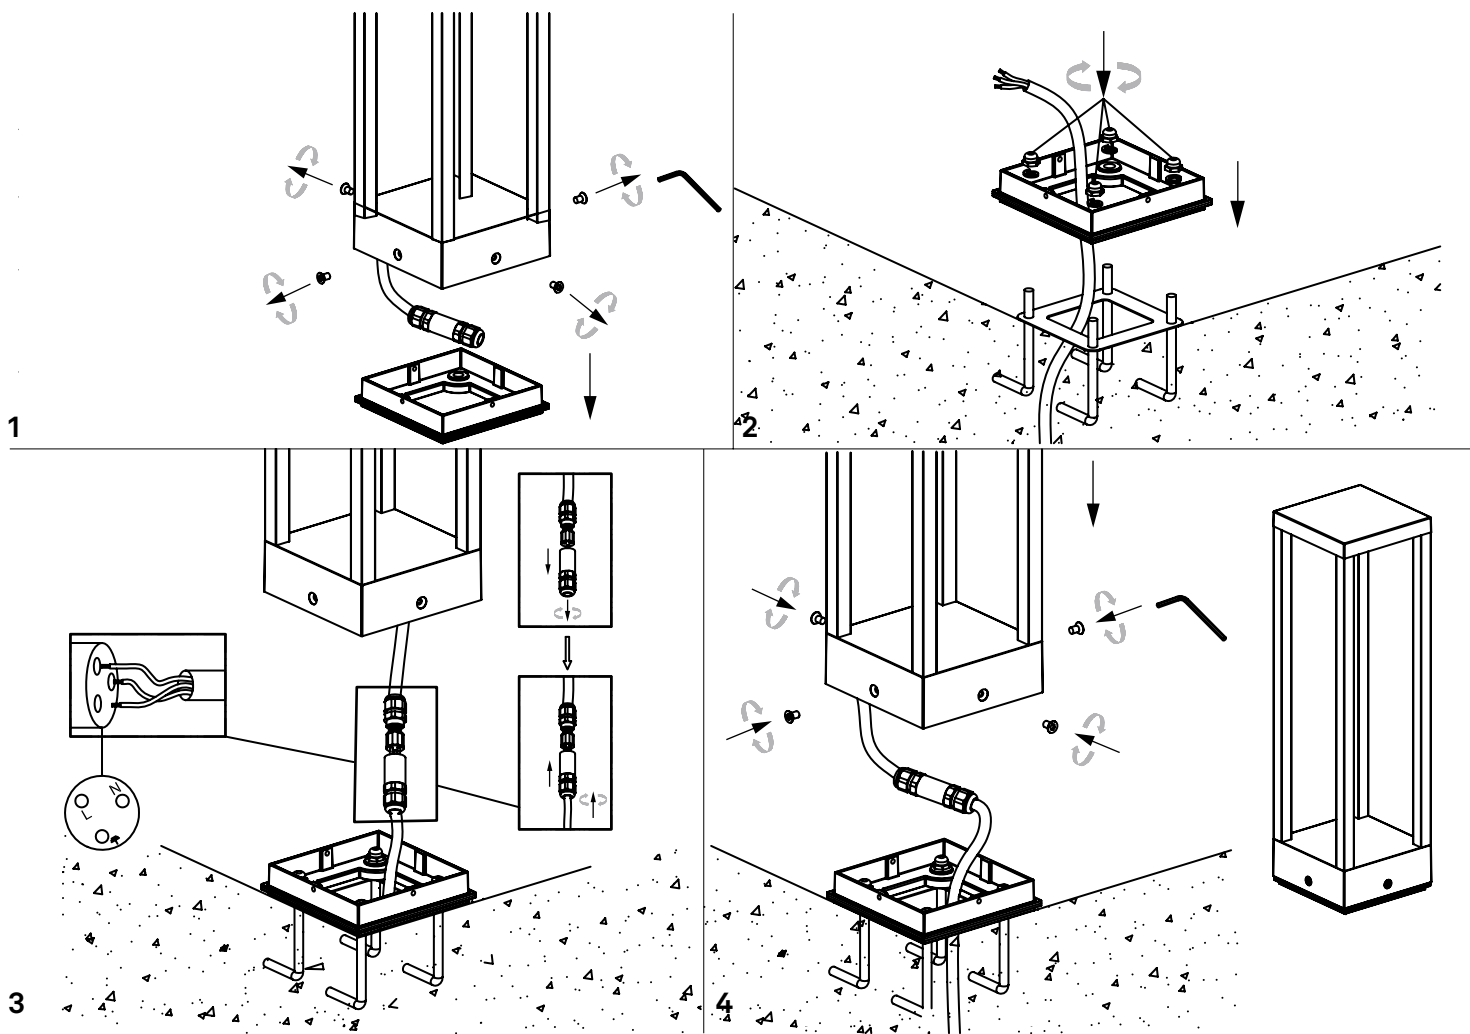

Home paletto / bollard
LD0254

A) L'installazione e la manutenzione va eseguita ad apparecchio spento. Tutte le operazioni devono essere effettuate da un tecnico specializzato. Prima di iniziare i lavori di installazione, staccare l'interruttore di alimentazione generale. **B)** Modifiche o manomissioni del prodotto e il non rispetto delle indicazioni di seguito riportate possono rendere l'apparecchio pericoloso. **C)** L'apparecchio può raggiungere temperature elevate durante l'esercizio e pertanto occorre evitare il contatto con persone, animali o cose. **D)** I prodotti con IP65 sono idonei per uso esterno. **E)** Per la pulizia di tutte le superfici metalliche e plastiche utilizzare un panno morbido asciutto. **F)** La ditta Zafferano declina ogni responsabilità per danni causati da un proprio prodotto montato in modo non conforme alle istruzioni.

LED | 3000K | CRI>80 | 220-240V | IP65

DIMENSIONS	CODE	METAL PART FINISHES	TOTAL WATT	LUMEN LED	BEAM ANGLE	LED POWER SUPPLY	LIGHT SOURCE CLASS
14,1 x 14,1 x 50 h cm / 5,5 x 5,5 x 19,7 h in	LD0254	G3 Dark grey, R3 Corten	15,8 W	1590 lm	100°	LED 230V 50/60 Hz.	F