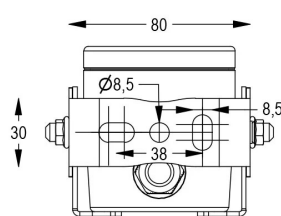

Dati tecnici:

Alimentazione	24V DC
Corrente	0.55 A
Potenza massima assorbita	13 W
Classe di isolamento	III
Connessione	8 m DI CAVO PBS-POOL BLU 5X0.5
Apertura fascio	35°
Number of LEDs	4
Colore LED	RGBW
Flusso luminoso totale	480 lm
Flusso luminoso bianco	220 lm
Flusso luminoso rosso	50 lm
Flusso luminoso verde	180 lm
Flusso luminoso blu	30 lm
Corpo	ACCIAIO AISI316L, VETRO
Peso	1.2 kg
Grado di protezione	IP68
Condizioni di lavoro	ESCLUSIVAMENTE IN ACQUA
Massima temperatura ambiente	MAX +40 °C
Segnale di controllo	DMX 512
Canali DMX	1 ROSSO, 2 VERDE, 3 BLU, 4 BIANCO, 5 EFFETTO STROBO, 6 EFFETTO RAINBOW

1. LAMPADA
2. STAFFA FISSAGGIO
3. FRIZIONE ROTAZIONE
4. SUPPORTO LAMPADA

Documentazione collegata:

Manuale utente IT:

Certificato CE IT:

User manual EN:

CE certification EN:

RGBW DMX	5x0,5mm ²
WHITE FIX	2x1mm ²