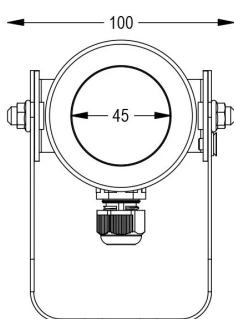

Lampada per fontana a LED a colore variabile RGBW ad alta efficienza ottica. Controllate con segnale DMX 512. Disponibile con varie ottiche per illuminare fontane con getti di forme e dimensioni diverse. La staffa permette l'installazione in qualsiasi posizione.

Dati tecnici:

Alimentazione	24V DC
Corrente	0.55 A
Potenza massima assorbita	13 W
Classe di isolamento	III
Connessione	8 m DI CAVO PBS-POOL BLU 5X0.5
Apertura fascio	35°
Number of LEDs	4
Colore LED	RGBW
Flusso luminoso totale	480 lm
Flusso luminoso bianco	220 lm
Flusso luminoso rosso	50 lm
Flusso luminoso verde	180 lm
Flusso luminoso blu	30 lm
Corpo	ACCIAIO AISI316L, VETRO
Peso	1.2 kg
Grado di protezione	IP68
Condizioni di lavoro	ESCLUSIVAMENTE IN ACQUA
Massima temperatura ambiente	MAX +40 °C
Segnale di controllo	DMX 512
Canali DMX	1 ROSSO, 2 VERDE, 3 BLU, 4 BIANCO, 5 EFFETTO STROBO, 6 EFFETTO RAINBOW

1. LAMPADA
2. STAFFA FISSAGGIO
3. FRIZIONE ROTAZIONE
4. SUPPORTO LAMPADA

Documentazione collegata:

Manuale utente IT:

Certificato CE IT:

User manual EN:

CE certification EN:

RGBW DMX	5x0,5mm ²
WHITE FIX	2x1mm ²