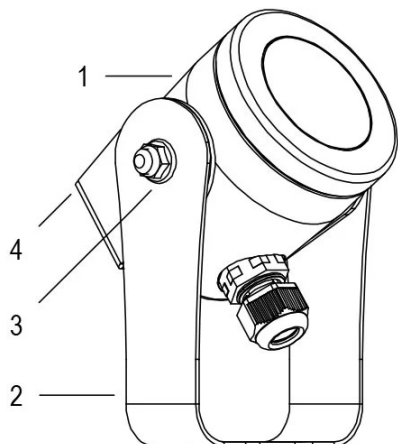

Lampada per fontana a LED a colore variabile RGBW ad alta efficienza ottica. Controllate con segnale DMX 512. Disponibile con varie ottiche per illuminare fontane con getti di forme e dimensioni diverse. La staffa permette l'installazione in qualsiasi posizione.

Dati tecnici:

Alimentazione	24V DC
Corrente	0.55 A
Potenza massima assorbita	13 W
Classe di isolamento	III
Connessione	8 m DI CAVO PBS-POOL BLU 5X0.5
Apertura fascio	35°
Number of LEDs	4
Colore LED	RGBW
Flusso luminoso totale	480 lm
Flusso luminoso bianco	220 lm
Flusso luminoso rosso	50 lm
Flusso luminoso verde	180 lm
Flusso luminoso blu	30 lm
Corpo	ACCIAIO AISI316L, VETRO
Peso	1.2 kg
Grado di protezione	IP68
Condizioni di lavoro	ESCLUSIVAMENTE IN ACQUA
Massima temperatura ambiente	MAX +40 °C
Segnale di controllo	DMX 512
Canali DMX	1 ROSSO, 2 VERDE, 3 BLU, 4 BIANCO, 5 EFFETTO STROBO, 6 EFFETTO RAINBOW

1. LAMPADA
2. STAFFA FISSAGGIO
3. FRIZIONE ROTAZIONE
4. SUPPORTO LAMPADA

Documentazione collegata:

Manuale utente IT:

Certificato CE IT:

User manual EN:

CE certification EN:

RGBW DMX	5x0,5mm ²
WHITE FIX	2x1mm ²