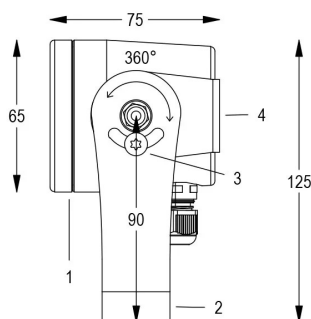

Dati tecnici:

Alimentazione	24V DC
Corrente	0.55 A
Potenza massima assorbita	13 W
Classe di isolamento	III
Connessione	8 m DI CAVO PBS-POOL BLU 5X0.5
Apertura fascio	35°
Number of LEDs	4
Colore LED	RGBW
Flusso luminoso totale	480 lm
Flusso luminoso bianco	220 lm
Flusso luminoso rosso	50 lm
Flusso luminoso verde	180 lm
Flusso luminoso blu	30 lm
Corpo	ACCIAIO AISI316L, VETRO
Peso	1.2 kg
Grado di protezione	IP68
Condizioni di lavoro	ESCLUSIVAMENTE IN ACQUA
Massima temperatura ambiente	MAX +40 °C
Segnale di controllo	DMX 512
Canali DMX	1 ROSSO, 2 VERDE, 3 BLU, 4 BIANCO, 5 EFFETTO STROBO, 6 EFFETTO RAINBOW

1. LAMPADA
2. STAFFA FISSAGGIO
3. FRIZIONE ROTAZIONE
4. SUPPORTO LAMPADA

Documentazione collegata:

Manuale utente IT:

Certificato CE IT:

User manual EN:

CE certification EN:

RGBW DMX	5x0,5mm ²
WHITE FIX	2x1mm ²