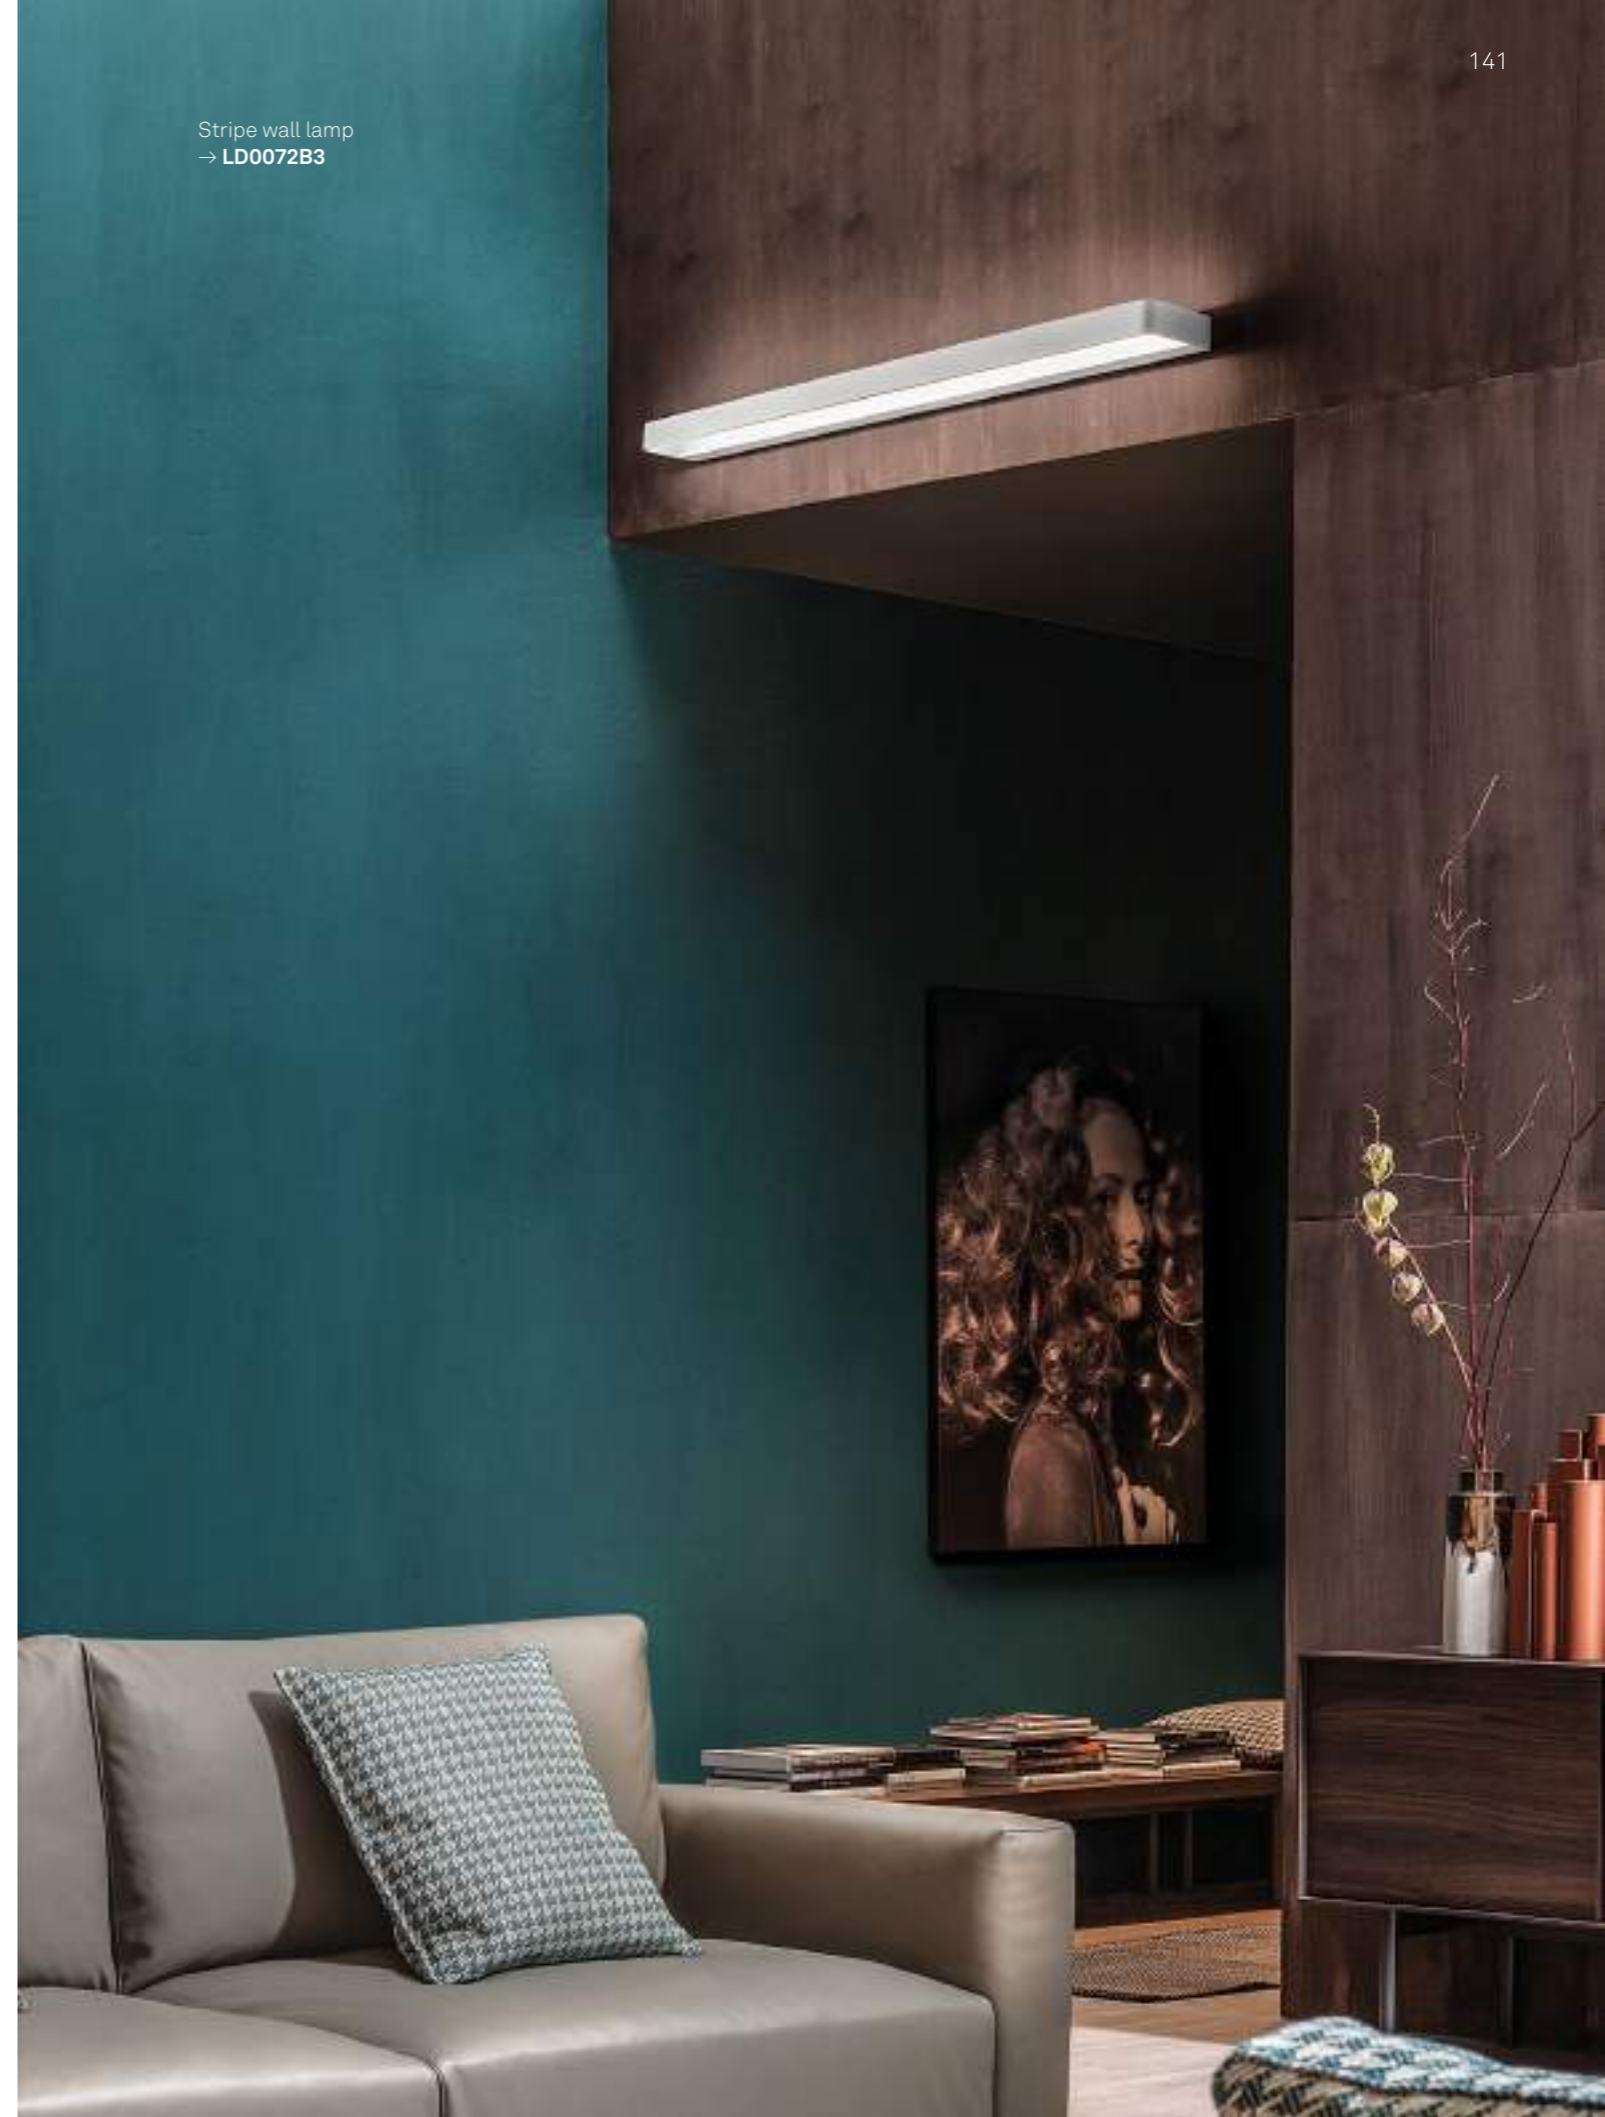

Stripe

Lampade da parete in pressofusione di alluminio verniciato bianco opaco e diffusore in policarbonato opalino satinato. La collezione Stripe Magneto ha un particolare sistema di fissaggio del corpo lampada alla staffa di supporto, che semplifica e velocizza l'installazione. Il prodotto è adatto esclusivamente all'uso interno.

Wall lamps with a matt white painted die-cast aluminium frame, and a satin-finish opaline polycarbonate diffuser. The Stripe Magneto collection has a special system for fixing the lamp fixture to the support bracket, that simplifies and speeds up the installation. The product is suitable for indoor use only.

Stripe wall lamp
→ LD0072B3

STRIPE

SPECIFICHE SPECIFICATIONS	DATI TECNICI TECHNICAL DATA	FINITURE FINISHES	CODICE CODE
<p>parete wall</p>  <p>23 x 9 x 3,5 cm 9,1 x 3,5 in</p>	<p>LED 220-240V 3000K CRI>90 6,5W 688lm beam angle 98° IP20</p>	<p>Bianco / White</p>	<p>LD0070B3</p>
<p>parete wall</p>  <p>38 x 9 x 3,5 cm 15 x 3,5 in</p>	<p>LED 220-240V 3000K CRI>90 14W 1574lm beam angle 100° IP20</p>	<p>Bianco / White</p>	<p>LD0071B3</p>
<p>parete wall</p>  <p>53 x 9 x 3,5 cm 20,9 x 3,5 in</p>	<p>LED 220-240V 3000K CRI>90 19W 2084lm beam angle 98° IP20</p>	<p>Bianco / White</p>	<p>LD0072B3</p>