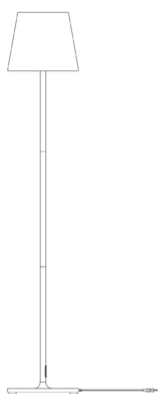

Poldina 230V _terra

Lampada da terra con struttura in pressofusione di alluminio verniciato bianco opaco, corten o grigio scuro, e diffusore in policarbonato trasparente. La sorgente luminosa è a incandescenza E27 (lampadina E27 non inclusa). La lampada è adatta esclusivamente ad uso interno.

Ø 28 cm
Ø 11 in

28 cm
11 in

150 cm
59 in

23 cm
9 in

E27

non dimmerabile

IP40

LL0360