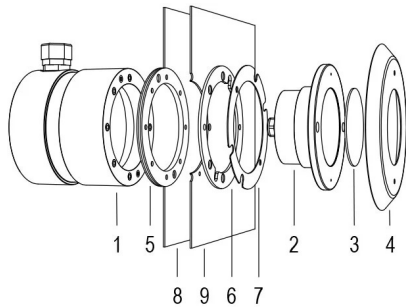

PERLA

SCHEINWERFER MIT PVC-FLANSCH,
EINBAUTOPF, DIFFUSOR und 4m KABEL

Cod.2112344190

PERLA WHITE 120° 3000K MIT PVC-FLANSCH UND EINBAUTOPF

LED-Poolscheinwerfer mit fester Farbe, ideal für mittelgroße Pools. Der mitgelieferte Einbautopf bietet ausreichend Platz für Kabel und Wartung. Für Platten und Beton mit Fliesen oder Platten.

Technische Daten

Netzteil	12 V AC
Strom	4 A
Maximaler Verbrauch	40 W
Maximale Scheinleistung	50 VA
Isolationsklasse	III
Verbindung	4 m PBS-POOL BLAUES KABEL 2X2,5
maximale Gesamtkabellänge	19 m
Beleuchtungsbereich m ²	20 - 25
Abstrahlwinkel	120°
Number of LEDs	18
LED-Farbe	WARMWEISS
Gesamtlumen	3750 lm
Gehäuse	AISI316L-STAHL, GLAS
Gewicht	2.6 kg
Schutzklasse	IP68
Arbeitsbedingungen	AUSSCHLIESSLICH IM WASSER
maximale Außentemperatur	MAX +40 °C