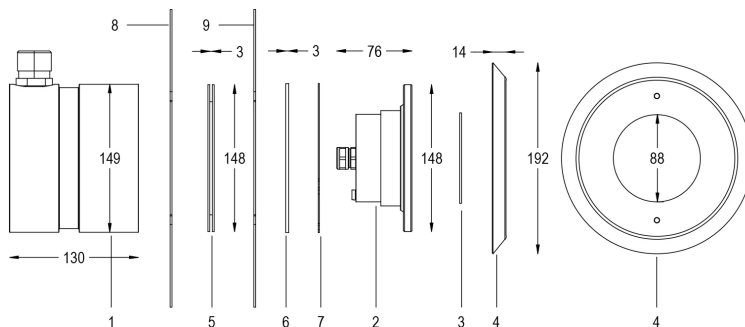

FIX / RGBW OC:

RGBW DMX:

14/10/2024 - Die Angaben in diesem Dokument können ohne Vorankündigung geändert werden, um das Produkt zu verbessern oder eventuelle Fehler zu korrigieren.

TECLUMEN

TECLUMEN SRL

Via Castel Goffredo 35/1 - 46040 Casaloldo MN
T +39 0376 77 86 70 - F -39 0376 77 86 60

info@teclumen.it - www.teclumen.it

PIVA - C.F. - Reg. Imp. MN: 00462430208

CCIAA MN R.A.E.E. IT 08021000016 - Cap. Soc. 80.000,00 i.v.