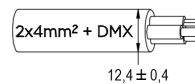

PERLA

SCHEINWERFER MIT PVC-FLANSCH,
EINBAUTOPF, DIFFUSOR und 4m KABEL

Cod.2112344190

PERLA WHITE 120° 3000K MIT PVC-FLANSCH UND EINBAUTOPF

LED-Poolscheinwerfer mit fester Farbe, ideal für mittelgroße Pools. Der mitgelieferte Einbautopf bietet ausreichend Platz für Kabel und Wartung. Für Platten und Beton mit Fliesen oder Platten.

Technische Daten

Netzteil	12 V AC
Strom	4 A
Maximaler Verbrauch	40 W
Maximale Scheinleistung	50 VA
Isolationsklasse	III
Verbindung	4 m PBS-POOL BLAUES KABEL 2X2,5
maximale Gesamtkabellänge	19 m
Beleuchtungsbereich m²	20 - 25
Abstrahlwinkel	120°
Number of LEDs	18
LED-Farbe	WARMWEISS
Gesamtlumen	3750 lm
Gehäuse	AISI316L-STAHL, GLAS
Gewicht	2.6 kg
Schutzklasse	IP68
Arbeitsbedingungen	AUSSCHLIESSLICH IM WASSER
maximale Außentemperatur	MAX +40 °C

1. EINBAUTOPF
2. SCHEINWERFER
3. OPTISCHER DIFFUSOR
4. VORDERER FLANSCH
5. SANDWICHDICHTUNG
6. STOFFBEFESTIGUNGSRING
7. PLEXY ABSTANDSHALTER
8. PANEL
9. FOLIE

Zugehörige Dokumentation:

Manuale utente IT:
[man_2112344190_it.pdf](#)

Certificato CE IT:
[ce_2112344190_it.pdf](#)

User manual EN:
[man_2112344190_en.pdf](#)

CE certification EN:
[ce_2112344190_en.pdf](#)

FIX / RGBW OC:

RGBW DMX:

14/10/2024 - Die Angaben in diesem Dokument können ohne Vorankündigung geändert werden, um das Produkt zu verbessern oder eventuelle Fehler zu korrigieren.

TECLUMEN

TECLUMEN SRL

Via Castel Goffredo 35/1 - 46040 Casaloldo MN
T +39 0376 77 86 70 - F -39 0376 77 86 60

info@teclumen.it - www.teclumen.it

PIVA - C.F. - Reg. Imp. MN: 00462430208

CCIAA MN R.A.E.E. IT 08021000016 - Cap. Soc. 80.000,00 i.v.