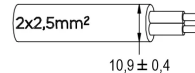

PERLA

SCHEINWERFER MIT PVC-FLANSCH,
EINBAUTOPF, DIFFUSOR und 4m KABEL

Cod.2112344190

PERLA WHITE 120° 3000K MIT PVC-FLANSCH UND EINBAUTOPF

LED-Poolscheinwerfer mit fester Farbe, ideal für mittelgroße Pools. Der mitgelieferte Einbautopf bietet ausreichend Platz für Kabel und Wartung. Für Platten und Beton mit Fliesen oder Platten.

Technische Daten

Netzteil	12 V AC
Strom	4 A
Maximaler Verbrauch	40 W
Maximale Scheinleistung	50 VA
Isolationsklasse	III
Verbindung	4 m PBS-POOL BLAUES KABEL 2X2,5
maximale Gesamtkabellänge	19 m
Beleuchtungsbereich m²	20 - 25
Abstrahlwinkel	120°
Number of LEDs	18
LED-Farbe	WARMWEISS
Gesamtlumen	3750 lm
Gehäuse	AISI316L-STAHL, GLAS
Gewicht	2.6 kg
Schutzklasse	IP68
Arbeitsbedingungen	AUSSCHLIESSLICH IM WASSER
maximale Außentemperatur	MAX +40 °C

1. EINBAUTOPF
2. SCHEINWERFER
3. OPTISCHER DIFFUSOR
4. VORDERER FLANSCH
5. SANDWICHDICHTUNG
6. STOFFBEFESTIGUNGSRING
7. PLEXY ABSTANDSHALTER
8. PANEL
9. FOLIE

Zugehörige Dokumentation:

Manuale utente IT:
[man_2112344190_it.pdf](#)

Certificato CE IT:
[ce_2112344190_it.pdf](#)

User manual EN:
[man_2112344190_en.pdf](#)

CE certification EN:
[ce_2112344190_en.pdf](#)

FIX / RGBW OC:

RGBW DMX:

14/10/2024 - Die Angaben in diesem Dokument können ohne Vorankündigung geändert werden, um das Produkt zu verbessern oder eventuelle Fehler zu korrigieren.

TECLUMEN

TECLUMEN SRL

Via Castel Goffredo 35/1 - 46040 Casaloldo MN
T +39 0376 77 86 70 - F -39 0376 77 86 60

info@teclumen.it - www.teclumen.it

PIVA - C.F. - Reg. Imp. MN: 00462430208

CCIAA MN R.A.E.E. IT 08021000016 - Cap. Soc. 80.000,00 i.v.