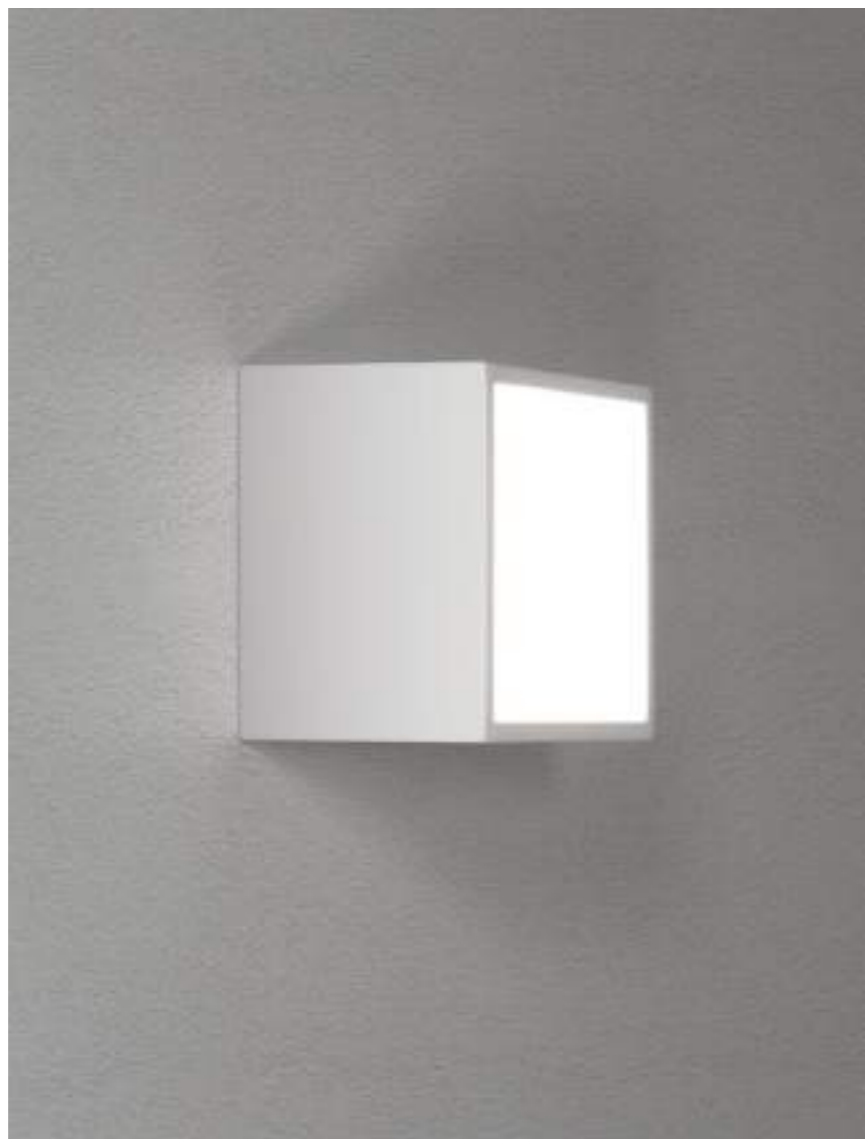

Mine

Lampade da parete-soffitto con struttura in estruso di alluminio verniciato nei colori bianco, nero opaco e alluminio naturale satinato. Diffusore in policarbonato opale satinato.

Wall/Ceiling lamp in extruded aluminum, available in natural satin finish, or matt white, or matt black. Satin opal polycarbonate diffuser.

Mine wall-ceiling lamp
→ **LD0965A3**

Mine wall-ceiling lamp
→ **LD0970B3**

SPECIFICHE SPECIFICATIONS	DATI TECNICI TECHNICAL DATA	FINITURE FINISHES	CODICE CODE
parete-soffitto wall-ceiling  Ø 9 x 6,8 cm Ø 3,5 x 2,4 in	LED 220-240V 3000K CRI>90 6W 640lm beam angle 109° IP40	 Alluminio satinato / Aluminum  Bianco / White  Nero / Black	LD0960A3 LD0960B3 LD0960N3
parete-soffitto wall-ceiling  Ø 12 x 6,8 cm Ø 4,7 x 2,4 in	LED 220-240V 3000K CRI>90 10,5W 1086lm beam angle 111° IP40	 Alluminio satinato / Aluminum  Bianco / White  Nero / Black	LD0961A3 LD0961B3 LD0961N3
parete-soffitto wall-ceiling  Ø 14 x 6,8 cm Ø 5,5 x 2,4 in	LED 220-240V 3000K CRI>90 14W 1146lm beam angle 118° IP40	 Alluminio satinato / Aluminum  Bianco / White  Nero / Black	LD0962A3 LD0962B3 LD0962N3
parete-soffitto wall-ceiling  Ø 30 x 6,8 cm Ø 11,8 x 2,4 in	LED TRIAC  220-240V 3000K CRI>90 25W 2556lm beam angle 107° IP40 DALI2/PUSH su richiesta / on request	 Alluminio satinato / Aluminum  Bianco / White  Nero / Black	LD0963A3 LD0963B3 LD0963N3
parete-soffitto wall-ceiling  Ø 40 x 6,8 cm Ø 15,7 x 2,4 in	LED TRIAC  220-240V 3000K CRI>90 29W 3587lm beam angle 108° IP40 DALI2/PUSH su richiesta / on request	 Alluminio satinato / Aluminum  Bianco / White  Nero / Black	LD0964A3 LD0964B3 LD0964N3
parete-soffitto wall-ceiling  Ø 50 x 6,8 cm Ø 19,7 x 2,4 in	LED TRIAC  220-240V 3000K CRI>90 36W 4350lm beam angle 110° IP40 DALI2/PUSH su richiesta / on request	 Alluminio satinato / Aluminum  Bianco / White  Nero / Black	LD0965A3 LD0965B3 LD0965N3