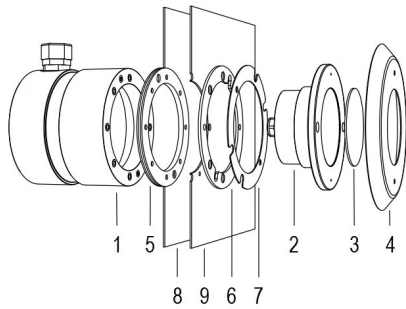

# PERLA

SCHEINWERFER MIT PVC-FLANSCH,  
EINBAUTOPF, DIFFUSOR und 4m KABEL

Cod.2112344110

PERLA BLAU 120° MIT PVC FLANSCH UND EINBAUTOPF

LED-Poolscheinwerfer mit fester Farbe, ideal für mittelgroße Pools. Der mitgelieferte Einbautopf bietet ausreichend Platz für Kabel und Wartung. Für Platten und Beton mit Fliesen oder Platten.

## Technische Daten

Netzteil	12 V AC
Strom	4 A
Maximaler Verbrauch	40 W
Maximale Scheinleistung	50 VA
Isolationsklasse	III
Verbindung	4 m PBS-POOL BLAUES KABEL 2X2,5
maximale Gesamtkabellänge	19 m
Beleuchtungsbereich m <sup>2</sup>	20 - 25
Abstrahlwinkel	120°
Number of LEDs	18
LED-Farbe	BLAU
Gehäuse	AISI316L-STAHL, GLAS
Gewicht	2.6 kg
Schutzklasse	IP68
Arbeitsbedingungen	AUSSCHLIESSLICH IM WASSER
maximale Außentemperatur	MAX +40 °C