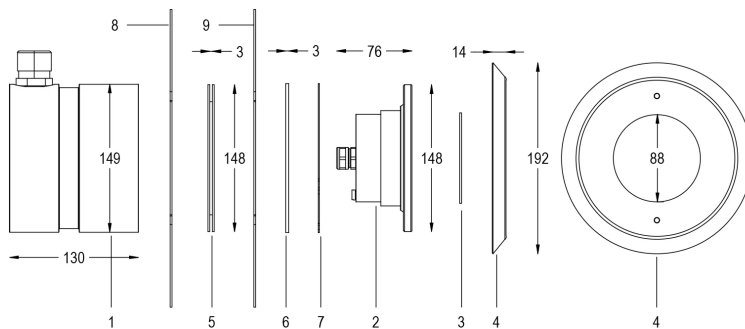

FIX / RGBW OC:

RGBW DMX:

14/10/2024 - Die Angaben in diesem Dokument können ohne Vorankündigung geändert werden, um das Produkt zu verbessern oder eventuelle Fehler zu korrigieren.

TECLUMEN

TECLUMEN SRL

Via Castel Goffredo 35/1 - 46040 Casaloldo MN
T +39 0376 77 86 70 - F -39 0376 77 86 60

info@teclumen.it - www.teclumen.it

PIVA - C.F. - Reg. Imp. MN: 00462430208

CCIAA MN R.A.E.E. IT 08021000016 - Cap. Soc. 80.000,00 i.v.