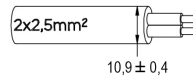

FIX / RGBW OC:

RGBW DMX: