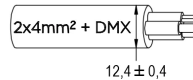

14/10/2024 - Die Angaben in diesem Dokument können ohne Vorankündigung geändert werden, um das Produkt zu verbessern oder eventuelle Fehler zu korrigieren.

TECLUMEN

TECLUMEN SRL

Via Castel Goffredo 35/1 - 46040 Casaloldo MN
T +39 0376 77 86 70 - F -39 0376 77 86 60

info@teclumen.it - www.teclumen.it

PIVA - C.F. - Reg. Imp. MN: 00462430208

CCIAA MN R.A.E.E. IT 08021000016 - Cap. Soc. 80.000,00 i.v.