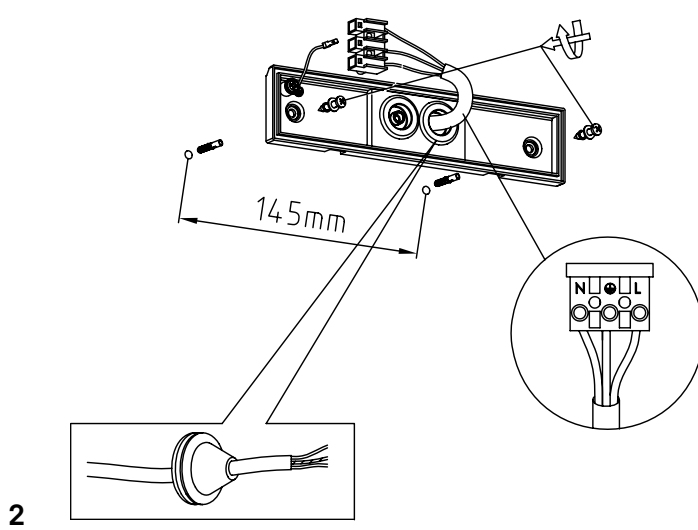

Slat parete / wall
LD0150

A) L'installazione e la manutenzione va eseguita ad apparecchio spento. Tutte le operazioni devono essere effettuate da un tecnico specializzato. Prima di iniziare i lavori di installazione, staccare l'interruttore di alimentazione generale. **B)** Modifiche o manomissioni del prodotto e il non rispetto delle indicazioni di seguito riportate possono rendere l'apparecchio pericoloso. **C)** L'apparecchio può raggiungere temperature elevate durante l'esercizio e pertanto occorre evitare il contatto con persone, animali o cose. **D)** I prodotti con IP65 sono idonei per uso esterno. **E)** Per la pulizia di tutte le superfici metalliche e plastiche utilizzare un panno morbido asciutto. **F)** La ditta Zafferano declina ogni responsabilità per danni causati da un proprio prodotto montato in modo non conforme alle istruzioni.

LED | 3000K | CRI>90 | 220-240V | 50/60 Hz | IP65

DIMENSIONS	CODE	METAL PART FINISHES	TOTAL WATT	LUMEN LED	BEAM ANGLE	LED POWER SUPPLY	LIGHT SOURCE CLASS
4,5 x 18 x 3 cm / 1,6 x 7,1 x 1,2 in	LD0150	B3 White, G3 Dark gray, R3 Corten	4,0 W	470 lm	70°	LED constant current 350mA 2,7/9,5V	F