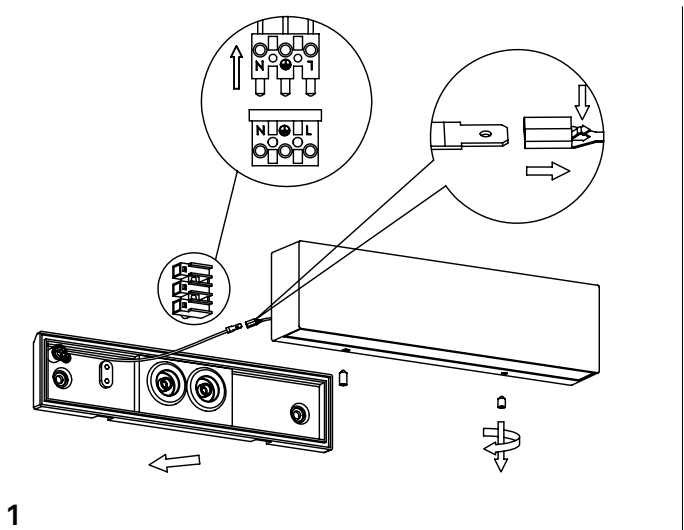

Slat parete / wall
LD0150

A) L'installazione e la manutenzione va eseguita ad apparecchio spento. Tutte le operazioni devono essere effettuate da un tecnico specializzato. Prima di iniziare i lavori di installazione, staccare l'interruttore di alimentazione generale. **B)** Modifiche o manomissioni del prodotto e il non rispetto delle indicazioni di seguito riportate possono rendere l'apparecchio pericoloso. **C)** L'apparecchio può raggiungere temperature elevate durante l'esercizio e pertanto occorre evitare il contatto con persone, animali o cose. **D)** I prodotti con IP65 sono idonei per uso esterno. **E)** Per la pulizia di tutte le superfici metalliche e plastiche utilizzare un panno morbido asciutto. **F)** La ditta Zafferano declina ogni responsabilità per danni causati da un proprio prodotto montato in modo non conforme alle istruzioni.

LED | 3000K | CRI>90 | 220-240V | 50/60 Hz | IP65

DIMENSIONS	CODE	METAL PART FINISHES	TOTAL WATT	LUMEN LED	BEAM ANGLE	LED POWER SUPPLY	LIGHT SOURCE CLASS
4,5 x 18 x 3 cm / 1,6 x 7,1 x 1,2 in	LD0150	B3 White, G3 Dark gray, R3 Corten	4,0 W	470 lm	70°	LED constant current 350mA 2,7/9,5V	F