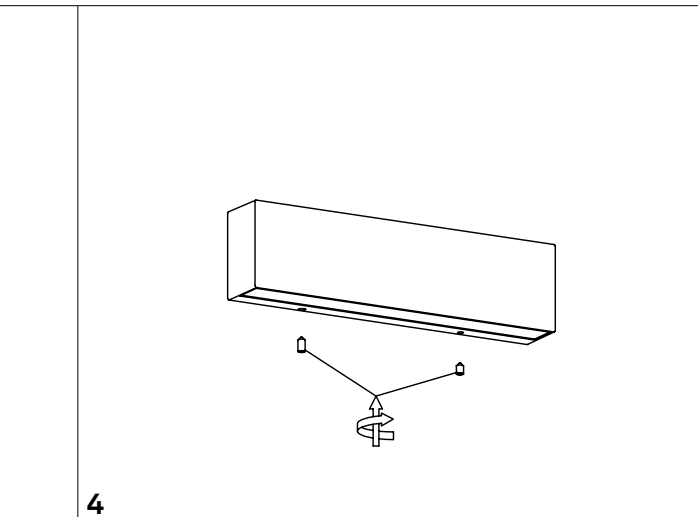

Slat parete / wall
LD0150

A) L'installazione e la manutenzione va eseguita ad apparecchio spento. Tutte le operazioni devono essere effettuate da un tecnico specializzato. Prima di iniziare i lavori di installazione, staccare l'interruttore di alimentazione generale. **B)** Modifiche o manomissioni del prodotto e il non rispetto delle indicazioni di seguito riportate possono rendere l'apparecchio pericoloso. **C)** L'apparecchio può raggiungere temperature elevate durante l'esercizio e pertanto occorre evitare il contatto con persone, animali o cose. **D)** I prodotti con IP65 sono idonei per uso esterno. **E)** Per la pulizia di tutte le superfici metalliche e plastiche utilizzare un panno morbido asciutto. **F)** La ditta Zafferano declina ogni responsabilità per danni causati da un proprio prodotto montato in modo non conforme alle istruzioni.

LED | 3000K | CRI>90 | 220-240V | 50/60 Hz | IP65

DIMENSIONS	CODE	METAL PART FINISHES	TOTAL WATT	LUMEN LED	BEAM ANGLE	LED POWER SUPPLY	LIGHT SOURCE CLASS
4,5 x 18 x 3 cm / 1,6 x 7,1 x 1,2 in	LD0150	B3 White, G3 Dark gray, R3 Corten	4,0 W	470 lm	70°	LED constant current 350mA 2,7/9,5V	F