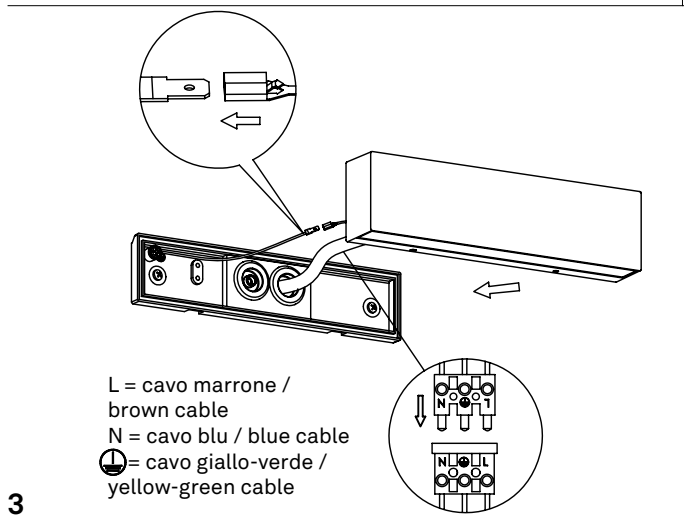

Slat parete / wall
LD0150

A) L'installazione e la manutenzione va eseguita ad apparecchio spento. Tutte le operazioni devono essere effettuate da un tecnico specializzato. Prima di iniziare i lavori di installazione, staccare l'interruttore di alimentazione generale. **B)** Modifiche o manomissioni del prodotto e il non rispetto delle indicazioni di seguito riportate possono rendere l'apparecchio pericoloso. **C)** L'apparecchio può raggiungere temperature elevate durante l'esercizio e pertanto occorre evitare il contatto con persone, animali o cose. **D)** I prodotti con IP65 sono idonei per uso esterno. **E)** Per la pulizia di tutte le superfici metalliche e plastiche utilizzare un panno morbido asciutto. **F)** La ditta Zafferano declina ogni responsabilità per danni causati da un proprio prodotto montato in modo non conforme alle istruzioni.

A) Installation and maintenance must be done when full power is switched off. All operations should be performed by a specialized technician. Disconnect the general power switch before starting the installation work. **B)** Modifications or handling of the product and the non-respect of the information below may be dangerous. **C)** The unit can reach high temperatures during operation and therefore any kind of physical contact must be avoided. **D)** Product with IP65 rating are suitable for outdoor areas. **E)** Cleaning of all metal and plastic surfaces using a soft dry cloth. **F)** The company Zafferano assumes no responsibility for damages caused by a product installed not in accordance with instructions.

LED | 3000K | CRI>90 | 220-240V | 50/60 Hz | IP65

DIMENSIONS	CODE	METAL PART FINISHES	TOTAL WATT	LUMEN LED	BEAM ANGLE	LED POWER SUPPLY	LIGHT SOURCE CLASS
4,5 x 18 x 3 cm / 1,6 x 7,1 x 1,2 in	LD0150	B3 White, G3 Dark gray, R3 Corten	4,0 W	470 lm	70°	LED constant current 350mA 2,7/9,5V	F