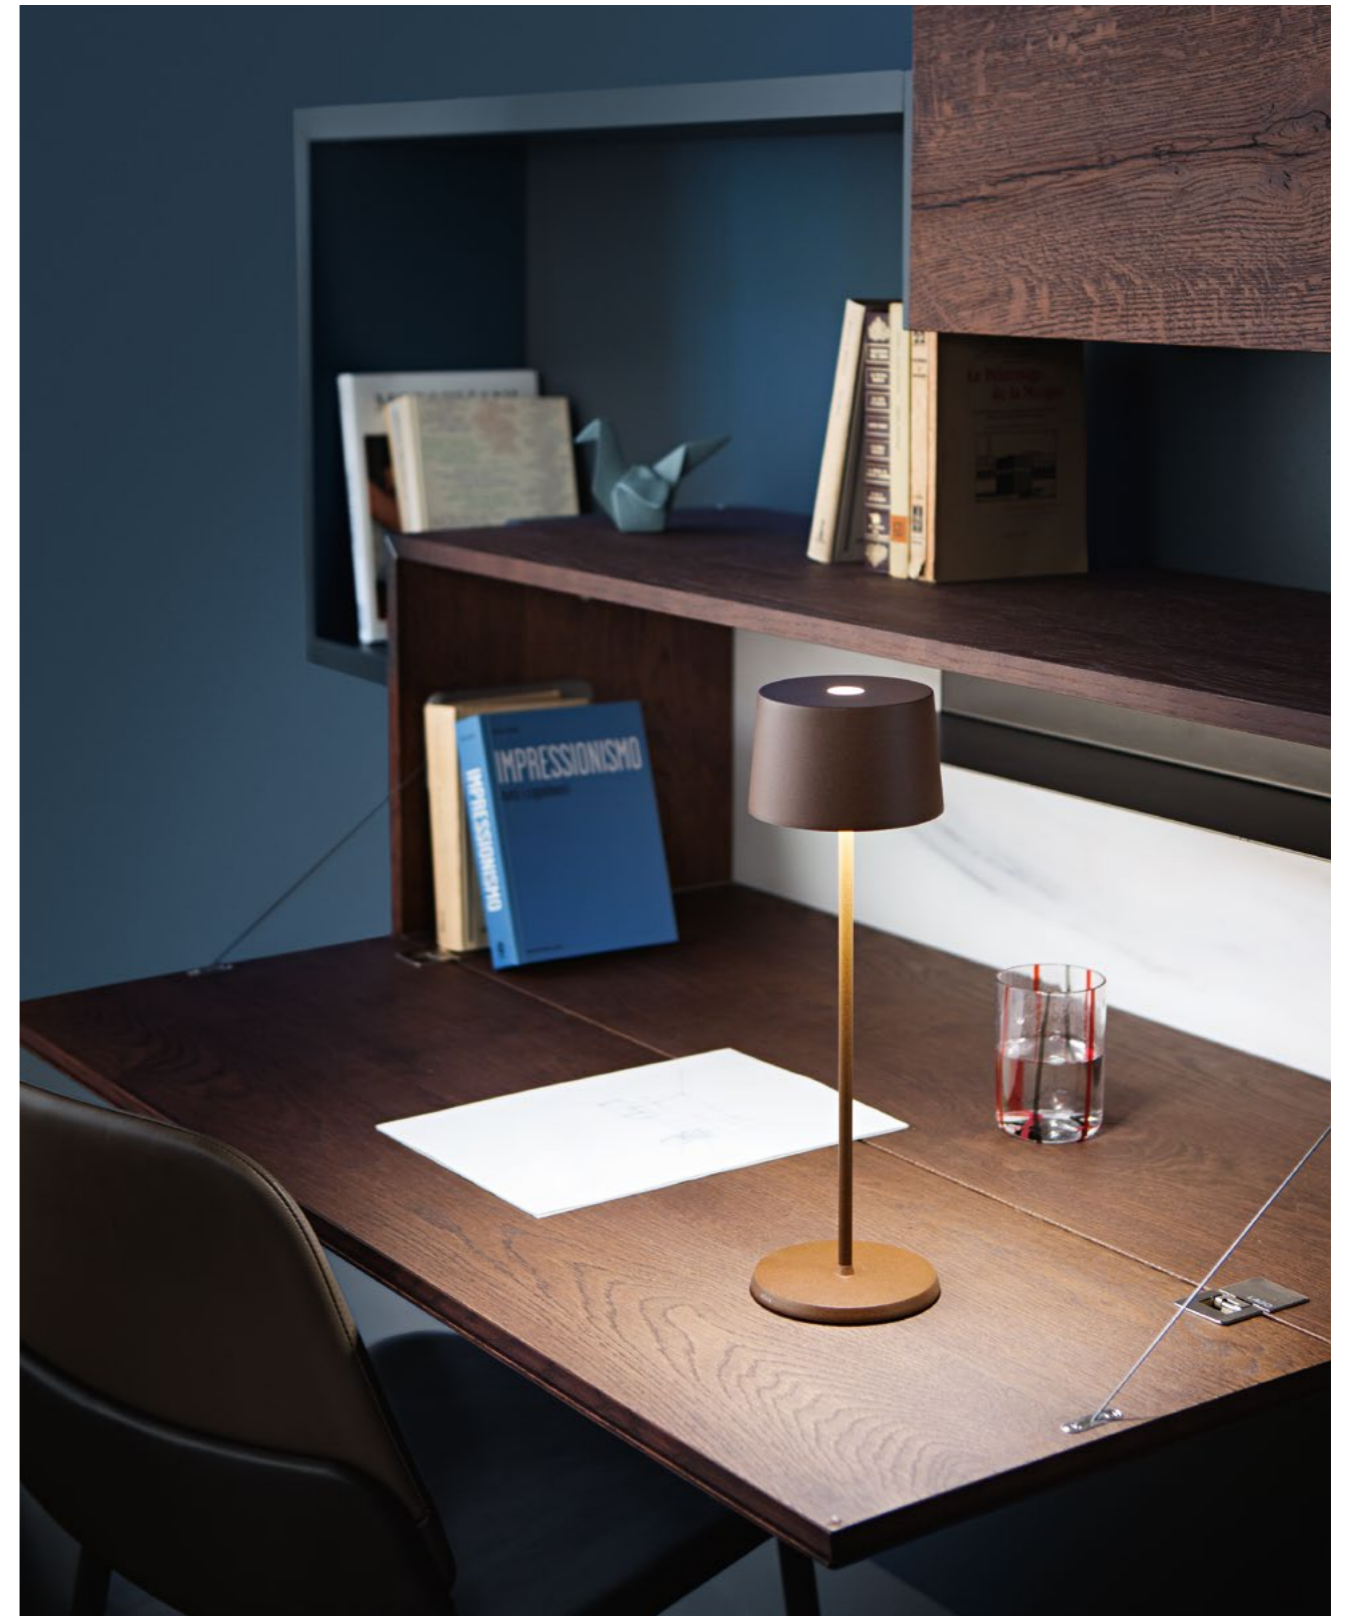

Olivia table lamp corten → LD0850R3