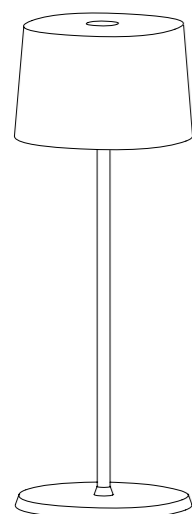

Dati tecnici

Technical data

LED TOUCH DIMMER

2200-2700-3000 K | CRI>80
183-187-225 lm | 2,2 W | IP65
5 Vdc max 1A

Corpo in pressofusione di alluminio verniciato
Painted die-cast aluminum body

Schermo diffusore in policarbonato
Polycarbonate diffuser

Adatta all'uso esterno (lampada IP65) e interno
(lampada su base di ricarica IP20)
Suitable for outdoor (lamp IP65) and indoor use
(lamp on charging base IP20)

Durata di circa 9 h alla massima potenza
Battery lasts about 9 h at full power

Tempo di ricarica a 1A: 4,5 h
Charging time at 1A: 4,5 h

Pacco batteria al litio ricaricabile e sostituibile
Rechargeable and replaceable lithium battery pack

Ø 7,5 x 20 cm
Ø 2,9 x 7,9 in

Ø 7,9 cm
Ø 3,1 in

Componenti inclusi

Components included

Base di ricarica a contatto
Contact charging base

Accessori non inclusi

Accessories not included

Caricatore / Charger
100-240 V | USB Type A
LD0490UA