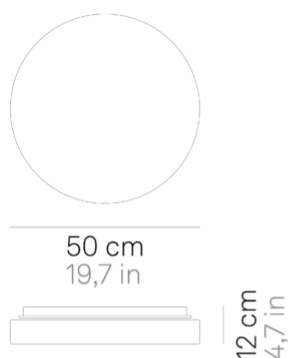

## Drum \_parete-soffitto

Lampade da parete-soffitto con diffusore in vetro triplex opale satinato soffiato a bocca, e struttura in policarbonato anti UV traslucido neutro resistente al cloro. Chiusura del vetro a baionetta. Il prodotto è adatto esclusivamente all'uso interno; il grado di protezione IP44 lo rende particolarmente indicato per piscine e ambienti umidi in genere. Disponibili tre dimensioni.

## Specifiche illuminotecniche

---

sorgente	LED
tipologia	SMD
potenza totale	5.0 - 29.0 W
potenza scheda LED	24 W
temperatura colore	3000 K
lumen lampada	200 - 2070 lm
lumen LED	3000 lm
fascio luminoso	116°
CRI	> 90
classe energetica sorgente luminosa	E
sensore di presenza	NO