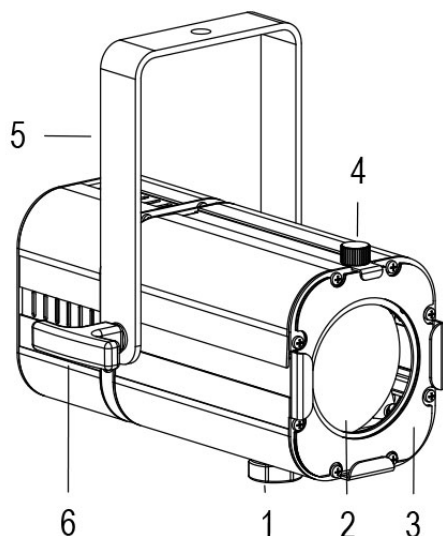

MINI PONY PC BIANCO 3000K

Cod. 9812015202

SPOT CON PORTAGELATINA e 1m di CAVO

Spot maneggevole e orientabile dalle dimensioni compatte con regolazione manuale dello zoom con lente PC, sorgente a 1 COB ad alta potenza. Completo di telaio porta gelatina. COLORI PERSONALIZZATI SU RICHIESTA.

Dati tecnici:

Alimentazione	100-240 V AC 50/60Hz
Corrente	0.25 A @230Vac
Potenza massima assorbita	42 W
Classe di isolamento	I
Connessione	1 m DI CAVO 3X1.5 IN NEOPRENE
Apertura fascio	13°/102°
Numero LED	1
Colore LED	3000K
Resa Cromatica	CRI>90
Flusso luminoso totale	5500 lm
Corpo	ALLUMINIO ESTRUSO + LAMIERE
Colore finitura	VERNICIATO BIANCO
Peso	2.1 Kg
Grado di protezione IP	IP20
Posizione di funzionamento	QUALSIASI
Sistema di raffreddamento	VENTILAZIONE FORZATA
Limiti temperatura ambiente	-20°C/+40°C
Protezione termica	ELETTRONICA ATTIVA
Segnale di controllo	DALI

- 1 ZOOM REGOLABILE
- 2 LENTE PC
- 3 TELAIO PORTA GELATINA
- 4 VOLANO FERMA TELAIO
- 5 FORCELLA ORIENTABILE
- 6 FRIZIONE

17/01/24 - I dati presenti in questo documento possono subire variazioni senza preavviso ai fini di migliorare il prodotto o di correggere eventuali errori.