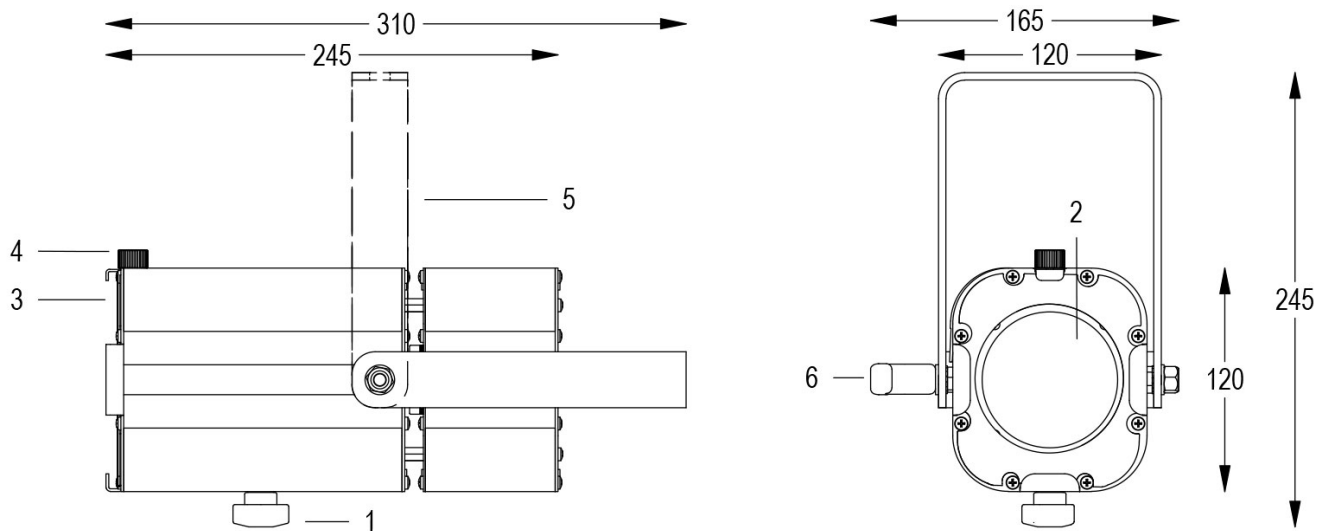

Dati tecnici:

Alimentazione	100-240 V AC 50/60Hz
Corrente	0.25 A @230Vac
Potenza massima assorbita	42 W
Classe di isolamento	I
Connessione	1 m DI CAVO 3X1.5 IN NEOPRENE
Apertura fascio	13°/102°
Numero LED	1
Colore LED	3000K
Resa Cromatica	CRI>90
Flusso luminoso totale	5500 lm
Corpo	ALLUMINIO ESTRUSO + LAMIERE
Colore finitura	VERNICIATO BIANCO
Peso	2.1 Kg
Grado di protezione IP	IP20
Posizione di funzionamento	QUALSIASI
Sistema di raffreddamento	VENTILAZIONE FORZATA
Limiti temperatura ambiente	-20°C/+40°C
Protezione termica	ELETTRONICA ATTIVA
Segnale di controllo	DALI

- 1 ZOOM REGOLABILE
- 2 LENTE PC
- 3 TELAIO PORTA GELATINA
- 4 VOLANO FERMA TELAIO
- 5 FORCELLA ORIENTABILE
- 6 FRIZIONE

17/01/24 - I dati presenti in questo documento possono subire variazioni senza preavviso ai fini di migliorare il prodotto o di correggere eventuali errori.

MINI PONY PC BIANCO 3000K

Cod. 9812015202

SPOT CON PORTAGELATINA e 1m di CAVO

Spot maneggevole e orientabile dalle dimensioni compatte con regolazione manuale dello zoom con lente PC, sorgente a 1 COB ad alta potenza. Completo di telaio porta gelatina. COLORI PERSONALIZZATI SU RICHIESTA.