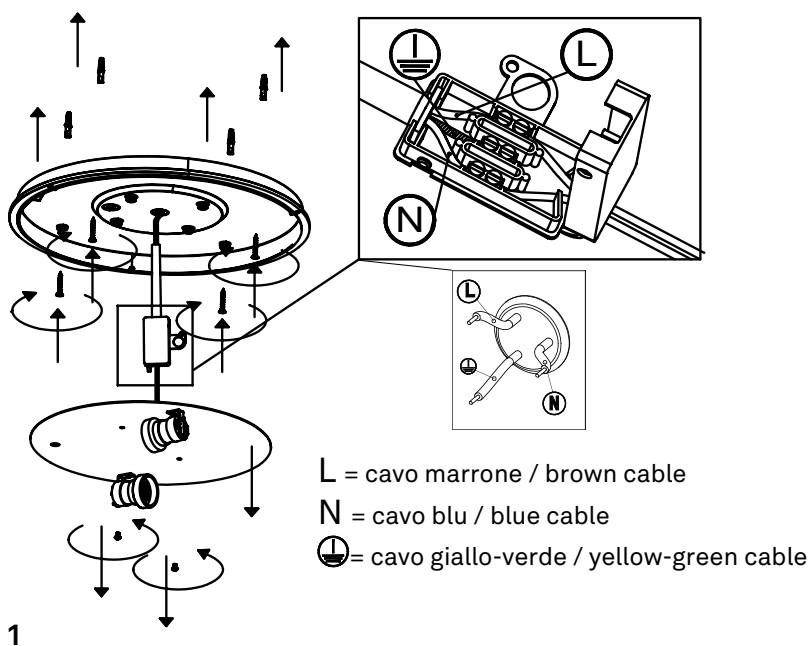

Bis parete-soffitto / wall-ceiling  
LL6111; LL6112; LL6113

**A)** L'installazione e la manutenzione va eseguita ad apparecchio spento. Tutte le operazioni devono essere effettuate da un tecnico specializzato. Prima di iniziare i lavori di installazione, staccare l'interruttore di alimentazione generale. **B)** Modifiche o manomissioni del prodotto e il non rispetto delle indicazioni di seguito riportate possono rendere l'apparecchio pericoloso. **C)** L'apparecchio può raggiungere temperature elevate durante l'esercizio e pertanto occorre evitare il contatto con persone, animali o cose. **D)** I prodotti con IP44 non sono idonei per uso esterno. **E)** Per la pulizia di tutte le superfici metalliche e plastiche utilizzare un panno morbido asciutto. **F)** La ditta Zafferano declina ogni responsabilità per danni causati da un proprio prodotto montato in modo non conforme alle istruzioni.

E27   220-240V   50/60 Hz   IP44			
DIMENSIONS	CODE	METAL PART FINISHES	TOTAL WATT
Ø 31 x 10 h cm / Ø 12,2 x 3,9 h in	LL6111	NE	1 x 42 HS W
Ø 40 x 13 h cm / Ø 15,7 x 5,1 h in	LL6112	NE	2 x 42 HS W
Ø 48 x 13 h cm / Ø 18,9 x 5,1 h in	LL6113	NE	3 x 42 HS W