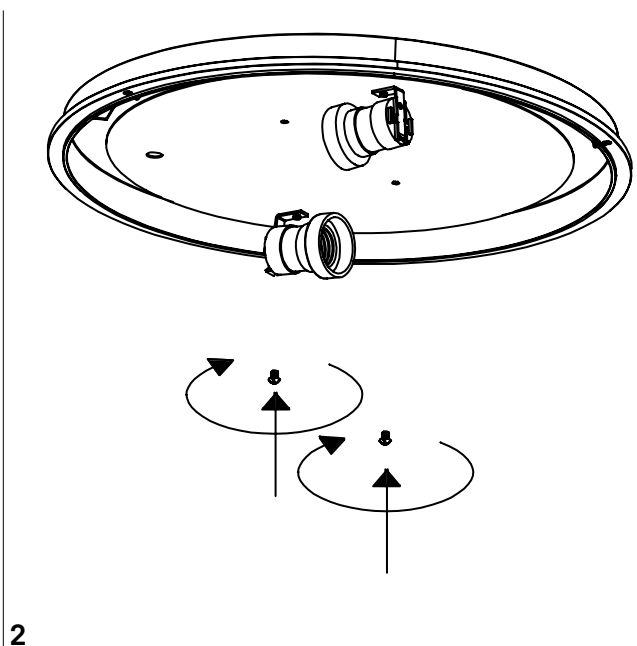

Bis parete-soffitto / wall-ceiling  
LL6111; LL6112; LL6113

**A)** L'installazione e la manutenzione va eseguita ad apparecchio spento. Tutte le operazioni devono essere effettuate da un tecnico specializzato. Prima di iniziare i lavori di installazione, staccare l'interruttore di alimentazione generale. **B)** Modifiche o manomissioni del prodotto e il non rispetto delle indicazioni di seguito riportate possono rendere l'apparecchio pericoloso. **C)** L'apparecchio può raggiungere temperature elevate durante l'esercizio e pertanto occorre evitare il contatto con persone, animali o cose. **D)** I prodotti con IP44 non sono idonei per uso esterno. **E)** Per la pulizia di tutte le superfici metalliche e plastiche utilizzare un panno morbido asciutto. **F)** La ditta Zafferano declina ogni responsabilità per danni causati da un proprio prodotto montato in modo non conforme alle istruzioni.

E27   220-240V   50/60 Hz   IP44			
DIMENSIONS	CODE	METAL PART FINISHES	TOTAL WATT
Ø 31 x 10 h cm / Ø 12,2 x 3,9 h in	LL6111	NE	1 x 42 HS W
Ø 40 x 13 h cm / Ø 15,7 x 5,1 h in	LL6112	NE	2 x 42 HS W
Ø 48 x 13 h cm / Ø 18,9 x 5,1 h in	LL6113	NE	3 x 42 HS W