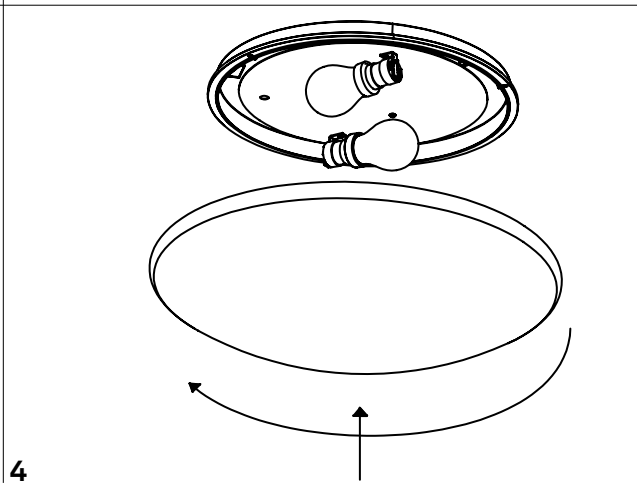

Bis parete-soffitto / wall-ceiling  
LL6111; LL6112; LL6113

**A)** L'installazione e la manutenzione va eseguita ad apparecchio spento. Tutte le operazioni devono essere effettuate da un tecnico specializzato. Prima di iniziare i lavori di installazione, staccare l'interruttore di alimentazione generale. **B)** Modifiche o manomissioni del prodotto e il non rispetto delle indicazioni di seguito riportate possono rendere l'apparecchio pericoloso. **C)** L'apparecchio può raggiungere temperature elevate durante l'esercizio e pertanto occorre evitare il contatto con persone, animali o cose. **D)** I prodotti con IP44 non sono idonei per uso esterno. **E)** Per la pulizia di tutte le superfici metalliche e plastiche utilizzare un panno morbido asciutto. **F)** La ditta Zafferano declina ogni responsabilità per danni causati da un proprio prodotto montato in modo non conforme alle istruzioni.

E27   220-240V   50/60 Hz   IP44			
DIMENSIONS	CODE	METAL PART FINISHES	TOTAL WATT
Ø 31 x 10 h cm / Ø 12,2 x 3,9 h in	LL6111	NE	1 x 42 HS W
Ø 40 x 13 h cm / Ø 15,7 x 5,1 h in	LL6112	NE	2 x 42 HS W
Ø 48 x 13 h cm / Ø 18,9 x 5,1 h in	LL6113	NE	3 x 42 HS W