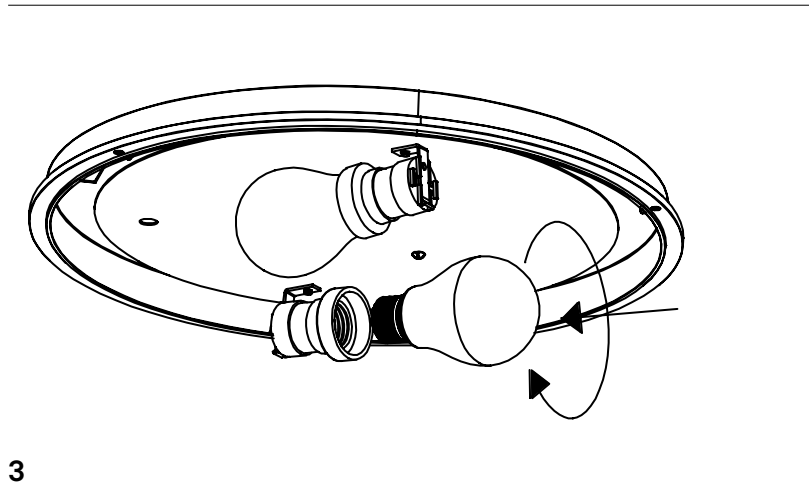

Bis parete-soffitto / wall-ceiling  
LL6111; LL6112; LL6113

**A)** L'installazione e la manutenzione va eseguita ad apparecchio spento. Tutte le operazioni devono essere effettuate da un tecnico specializzato. Prima di iniziare i lavori di installazione, staccare l'interruttore di alimentazione generale. **B)** Modifiche o manomissioni del prodotto e il non rispetto delle indicazioni di seguito riportate possono rendere l'apparecchio pericoloso. **C)** L'apparecchio può raggiungere temperature elevate durante l'esercizio e pertanto occorre evitare il contatto con persone, animali o cose. **D)** I prodotti con IP44 non sono idonei per uso esterno. **E)** Per la pulizia di tutte le superfici metalliche e plastiche utilizzare un panno morbido asciutto. **F)** La ditta Zafferano declina ogni responsabilità per danni causati da un proprio prodotto montato in modo non conforme alle istruzioni.

E27   220-240V   50/60 Hz   IP44			
DIMENSIONS	CODE	METAL PART FINISHES	TOTAL WATT
Ø 31 x 10 h cm / Ø 12,2 x 3,9 h in	LL6111	NE	1 x 42 HS W
Ø 40 x 13 h cm / Ø 15,7 x 5,1 h in	LL6112	NE	2 x 42 HS W
Ø 48 x 13 h cm / Ø 18,9 x 5,1 h in	LL6113	NE	3 x 42 HS W