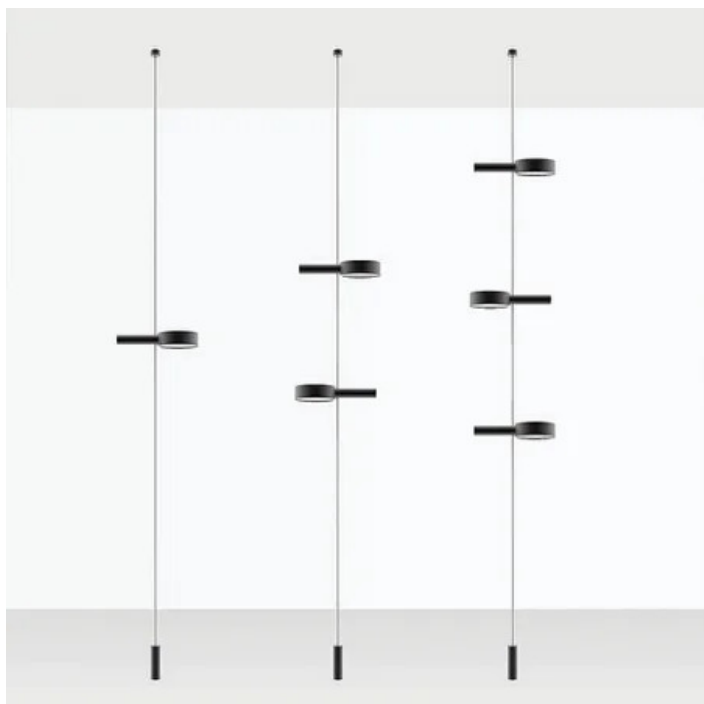

Super O _Lampada da terra 2 luci

Lampada da terra a batteria, portatile e ricaricabile, con due moduli luminosi. Il modulo luminoso si fissa alla montatura tramite un magnete, e - ruotando a 360° - permette di orientare la luce. Un controllo "touch" presente nella parte superiore del modulo permette l'accensione, la regolazione dell'intensità luminosa (dimmerazione a 4 step) e la selezione della temperatura di colore della luce. Grazie a un alto indice di protezione, le lampade della collezione sono utilizzabili anche all'esterno. Possiede un sistema di controllo elettronico che monitora l'autonomia residua e garantisce un flusso luminoso costante fino all'esaurimento della batteria, permettendo di ottimizzare le ricariche ed effettuarle sempre in maniera corretta. Il modulo si rimuove in modo pratico e si ricarica comodamente connettendolo all'apposito disco di ricarica a contatto. Caricabatterie non incluso.

LED

dimmerabile

IP65

LD1155

 Bianco **B3**  Nero **N3**

DESIGN IN ITALY BY ZAFFERANO SRL, MADE IN PRC

Zafferano SRL - Viale dell'Industria, 26 31055 Quinto di Treviso - Italy www.zafferanoitalia.com

Super O _Lampada da terra 2 luci

Specifiche illuminotecniche

sorgente	LED
tipologia	SMD
potenza totale	2x3.5 W
potenza scheda LED	2x3.0 W
temperatura colore	2700 - 3150 - 4000 K
lumen lampada	2x226 - 2x262 - 2x261 lm
lumen LED	2x287 - 2x331 - 2x336 lm
fascio luminoso	94°
CRI	> 90
classe energetica sorgente luminosa	F
dimmer	TOUCH DIMMER
sensore di presenza	NO