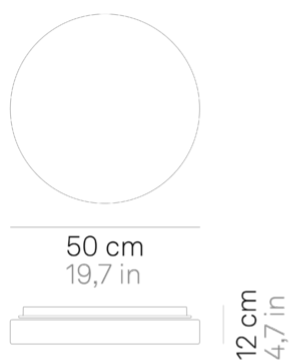

Drum _parete-soffitto

Lampade da parete-soffitto con diffusore in vetro triplex opale satinato soffiato a bocca, e struttura in policarbonato anti UV traslucido neutro resistente al cloro. Chiusura del vetro a baionetta. Il prodotto è adatto esclusivamente all'uso interno; il grado di protezione IP44 lo rende particolarmente indicato per piscine e ambienti umidi in genere. Disponibili tre dimensioni.

Drum _parete-soffitto

Specifiche illuminotecniche

sorgente	LED
tipologia	SMD
potenza totale	30.0 W
potenza scheda LED	24 W
temperatura colore	3000 K
lumen lampada	2070 lm
lumen LED	3000 lm
fascio luminoso	116°
CRI	> 90
classe energetica	E
sorgente luminosa	
sensore di presenza	NO