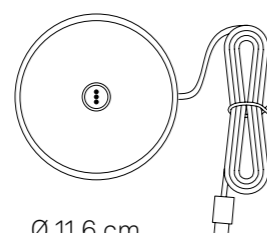

Technical data

LED DIMMER

2200-3000 K | CRI>80
214-224 lm | 2,2 W | IP65
5 Vdc max 1A

Corpo in pressofusione di alluminio verniciato
Painted die-cast aluminum body

Schermo diffusore in policarbonato prismatico
Prismatic polycarbonate diffuser

Ø 11 x 30 cm
Ø 4,3 x 11,8 in

Ø 11,6 cm
Ø 4,5 in

Accessori inclusi

Accessories included

Base di ricarica a contatto
Contact charging base

Accessori non inclusi

Accessories not included

Caricatore / Charger
100-240 V | USB Type A
LD0490UA