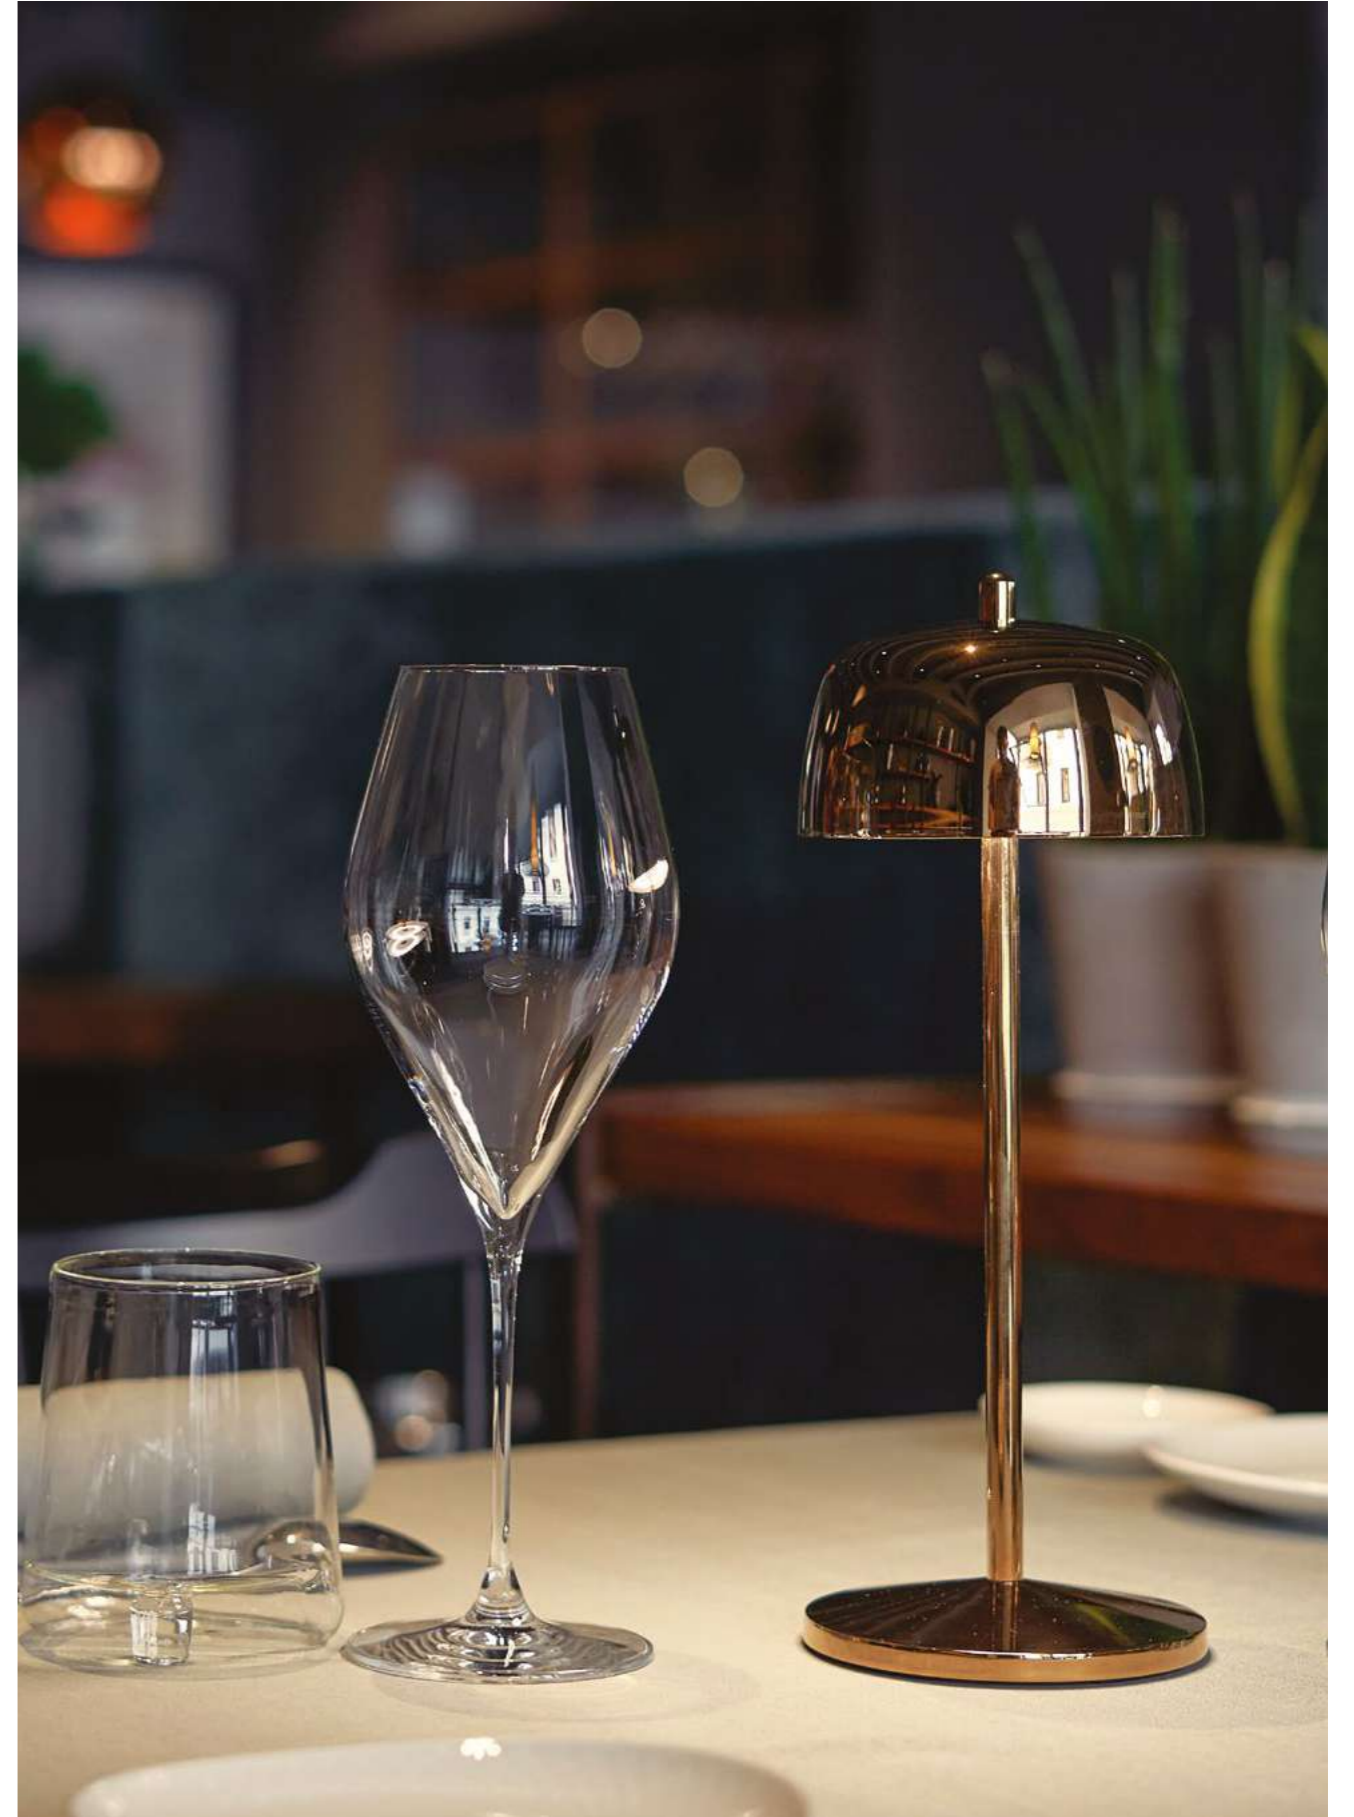

Circe

Tavolo pro

Table lamp pro

Circe è una lampada da tavolo a batteria, portatile e ricaricabile. Nella parte superiore della testa è presente un pulsante che permette l'accensione, la regolazione dell'intensità luminosa e la selezione della temperatura di colore della luce tra 2200 K e 3000 K (bianco dinamico). Grazie ad un alto indice di protezione, la lampada è utilizzabile anche all'esterno (ad eccezione dei modelli con finitura galvanica, dei quali è sconsigliato l'uso continuativo in esterni). È dotata di base di ricarica a contatto. Caricabatterie non incluso.

Circe is a rechargeable battery-powered cordless table lamp. The knob on the top of the lampshade allows switching on/off, dimming, and tuning the color temperature of the light between 2200 K and 3000 K (Dynamic Tunable White). It is suitable for both indoor and outdoor use (except gold and rose gold finishes). Circe comes with a contact charging base; the battery charger is not included.

Circe table lamp
white → LD1005B3

Circe table lamp
corten → **LD1005R3**

Circe table lamp
white → **LD1005B3**

Circe table lamp
black → **LD1005N3**

Circe table lamp glossy
rose gold → **LD1005E3**

Dati tecnici