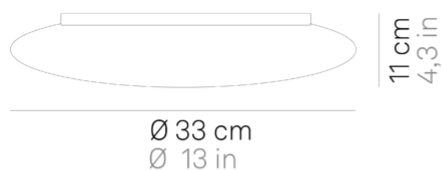

Mentos _parete-soffitto

Lampade da parete-soffitto, con diffusore in vetro triplex opale satinato soffiato a bocca e struttura in metallo verniciato bianco opaco. La collezione Mentos ha un particolare sistema di fissaggio del vetro a magneti che velocizza le installazioni e facilita le operazioni di manutenzione. Il prodotto è adatto esclusivamente all'uso interno. Disponibili tre dimensioni.

LED

dimmerabile

IP20

LD110453

Bianco Opaco **B**

DESIGN IN ITALY BY ZAFFERANO SRL, MADE IN PRC

Zafferano SRL - Viale dell'Industria, 26 31055 Quinto di Treviso - Italy www.zafferanoitalia.com

Mentos _parete-soffitto

Specifiche illuminotecniche

sorgente	LED
tipologia	SMD
potenza totale	29 W
potenza scheda LED	24 W
temperatura colore	3000 K
lumen lampada	2070 lm
lumen LED	3000 lm
fascio luminoso	116°
CRI	> 90
classe energetica sorgente luminosa	E
dimmer	TRIAC
sensore di presenza	NO