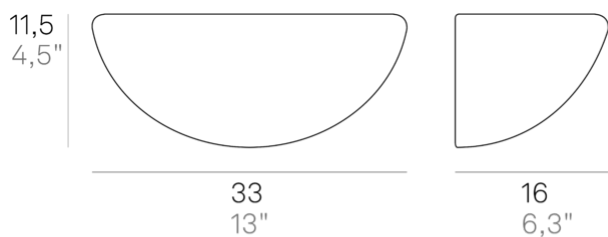

## Spicchio \_parete

Lampada da parete con diffusore in vetro triplex opale satinato soffiato a bocca, struttura in metallo verniciato bianco e dettagli cromati. Il prodotto è adatto esclusivamente all'uso interno.

## Specifiche illuminotecniche

---

sorgente	LED
tipologia	SMD
potenza totale	10 W
potenza scheda LED	9.7 W
temperatura colore	3000 K
lumen lampada	480 lm
lumen LED	1463 lm
fascio luminoso	130°
CRI	> 80
classe energetica	D
sorgente luminosa	
sensore di presenza	NO