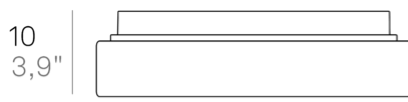

Drum Bayonet _parete-soffitto

Lampade da parete-soffitto con diffusore in vetro triplex opale satinato soffiato a bocca, e struttura in metallo verniciato bianco. Chiusura del vetro a baionetta. Il prodotto è adatto esclusivamente all'uso interno. Disponibili tre dimensioni.