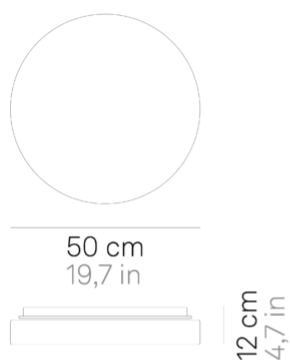

## Drum \_parete-soffitto

Lampade da parete-soffitto con diffusore in vetro triplex opale satinato soffiato a bocca, e struttura in policarbonato anti UV traslucido neutro resistente al cloro. Chiusura del vetro a baionetta. Il prodotto è adatto esclusivamente all'uso interno; il grado di protezione IP44 lo rende particolarmente indicato per piscine e ambienti umidi in genere. Disponibili tre dimensioni.

## Specifiche illuminotecniche

---

sorgente	LED
tipologia	SMD
potenza totale	29 W
potenza scheda LED	24 W
temperatura colore	3000 K
lumen lampada	2070 lm
lumen LED	3000 lm
fascio luminoso	116°
CRI	> 90
classe energetica sorgente luminosa	E
dimmer	WI-FI
sensore di presenza	NO