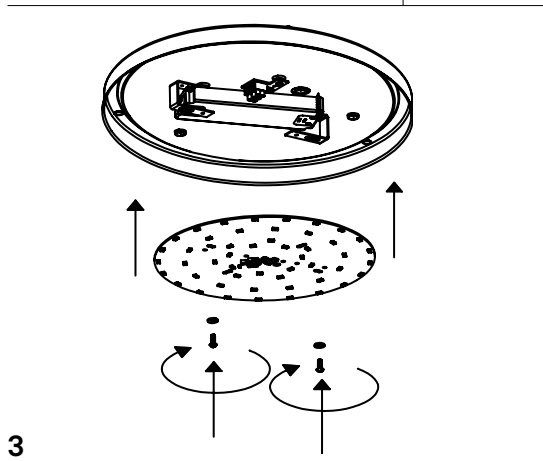

Drum Bayonet parete-soffitto / wall-ceiling
LD891023; LD891123; LD891223

A) L'installazione e la manutenzione va eseguita ad apparecchio spento. Tutte le operazioni devono essere effettuate da un tecnico specializzato. Prima di iniziare i lavori di installazione, staccare l'interruttore di alimentazione generale. **B)** Modifiche o manomissioni del prodotto e il non rispetto delle indicazioni di seguito riportate possono rendere l'apparecchio pericoloso. **C)** L'apparecchio può raggiungere temperature elevate durante l'esercizio e pertanto occorre evitare il contatto con persone, animali o cose. **D)** I prodotti con IP20 non sono idonei per uso esterno. **E)** Per la pulizia di tutte le superfici metalliche e plastiche utilizzare un panno morbido asciutto. **F)** La ditta Zafferano declina ogni responsabilità per danni causati da un proprio prodotto montato in modo non conforme alle istruzioni.

LED 3000K CRI>90 220-240V 50/60 Hz IP20						
DIMENSIONS	CODE	TOTAL WATT	LUMEN LED	BEAM ANGLE	LED POWER SUPPLY	LIGHT SOURCE CLASS
Ø 30 x 10 h cm / Ø 11,8 x 3,9 h in	LD891023	12,5 W	1350 lm	127°	LED constant current 450mA 22,3V	E
Ø 40 x 11 h cm / Ø 15,7 x 4,3 h in	LD891123	18,5 W	2100 lm	122°	LED constant current 750mA 22,3V	E
Ø 50 x 12 h cm / Ø 19,7 x 4,7 h in	LD891223	29 W	3000 lm	116°	LED constant current 1200mA 22,3V	E