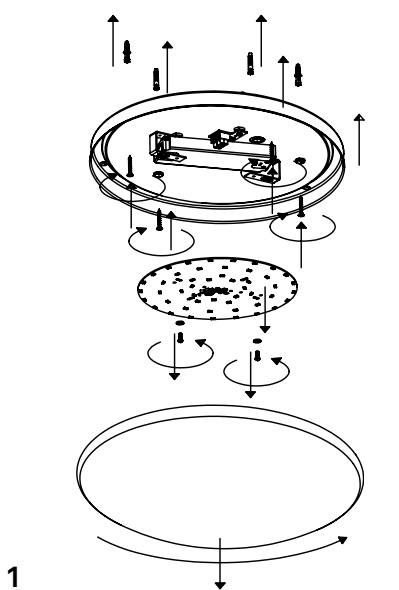

Drum Bayonet parete-soffitto / wall-ceiling
LD891023; LD891123; LD891223

A) L'installazione e la manutenzione va eseguita ad apparecchio spento. Tutte le operazioni devono essere effettuate da un tecnico specializzato. Prima di iniziare i lavori di installazione, staccare l'interruttore di alimentazione generale. **B)** Modifiche o manomissioni del prodotto e il non rispetto delle indicazioni di seguito riportate possono rendere l'apparecchio pericoloso. **C)** L'apparecchio può raggiungere temperature elevate durante l'esercizio e pertanto occorre evitare il contatto con persone, animali o cose. **D)** I prodotti con IP20 non sono idonei per uso esterno. **E)** Per la pulizia di tutte le superfici metalliche e plastiche utilizzare un panno morbido asciutto. **F)** La ditta Zafferano declina ogni responsabilità per danni causati da un proprio prodotto montato in modo non conforme alle istruzioni.

LED 3000K CRI>90 220-240V 50/60 Hz IP20						
DIMENSIONS	CODE	TOTAL WATT	LUMEN LED	BEAM ANGLE	LED POWER SUPPLY	LIGHT SOURCE CLASS
Ø 30 x 10 h cm / Ø 11,8 x 3,9 h in	LD891023	12,5 W	1350 lm	127°	LED constant current 450mA 22,3V	E
Ø 40 x 11 h cm / Ø 15,7 x 4,3 h in	LD891123	18,5 W	2100 lm	122°	LED constant current 750mA 22,3V	E
Ø 50 x 12 h cm / Ø 19,7 x 4,7 h in	LD891223	29 W	3000 lm	116°	LED constant current 1200mA 22,3V	E