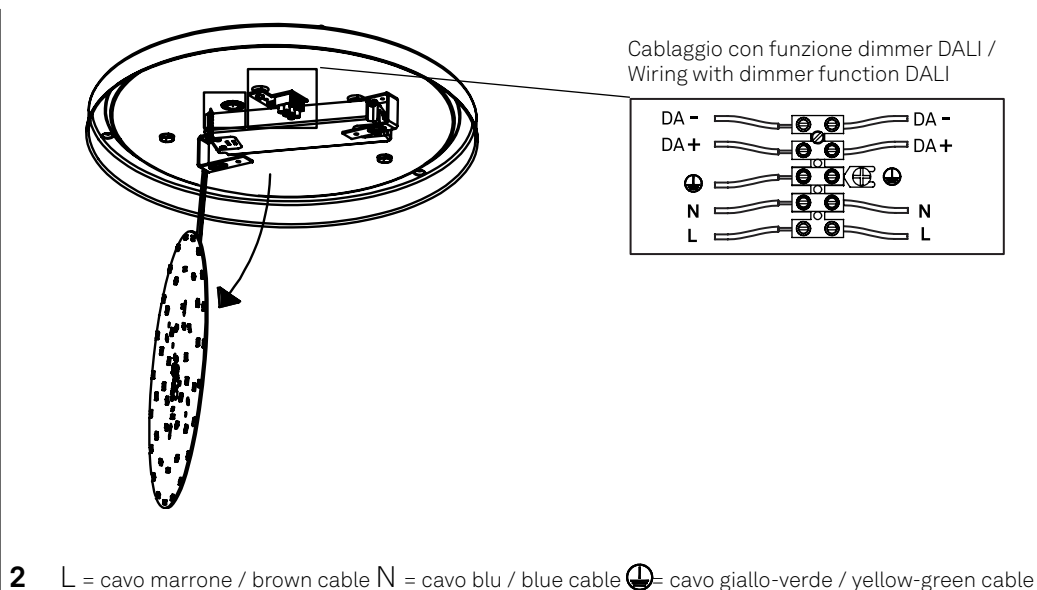

Drum Bayonet parete-soffitto / wall-ceiling
LD891023; LD891123; LD891223

A) L'installazione e la manutenzione va eseguita ad apparecchio spento. Tutte le operazioni devono essere effettuate da un tecnico specializzato. Prima di iniziare i lavori di installazione, staccare l'interruttore di alimentazione generale. **B)** Modifiche o manomissioni del prodotto e il non rispetto delle indicazioni di seguito riportate possono rendere l'apparecchio pericoloso. **C)** L'apparecchio può raggiungere temperature elevate durante l'esercizio e pertanto occorre evitare il contatto con persone, animali o cose. **D)** I prodotti con IP20 non sono idonei per uso esterno. **E)** Per la pulizia di tutte le superfici metalliche e plastiche utilizzare un panno morbido asciutto. **F)** La ditta Zafferano declina ogni responsabilità per danni causati da un proprio prodotto montato in modo non conforme alle istruzioni.

LED 3000K CRI>90 220-240V 50/60 Hz IP20						
DIMENSIONS	CODE	TOTAL WATT	LUMEN LED	BEAM ANGLE	LED POWER SUPPLY	LIGHT SOURCE CLASS
Ø 30 x 10 h cm / Ø 11,8 x 3,9 h in	LD891023	12,5 W	1350 lm	127°	LED constant current 450mA 22,3V	E
Ø 40 x 11 h cm / Ø 15,7 x 4,3 h in	LD891123	18,5 W	2100 lm	122°	LED constant current 750mA 22,3V	E
Ø 50 x 12 h cm / Ø 19,7 x 4,7 h in	LD891223	29 W	3000 lm	116°	LED constant current 1200mA 22,3V	E