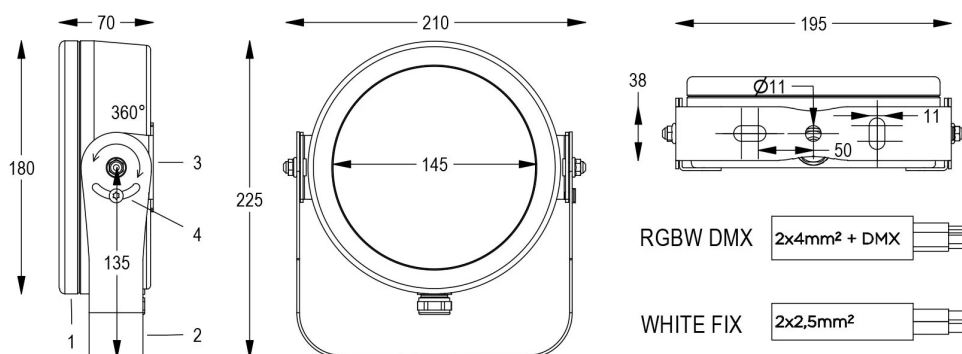

Documentazione collegata:

Manuale utente IT:

Certificato CE IT:

User manual EN:

CE certification EN:

14/10/2024 - I dati presenti in questo documento possono subire variazioni senza preavviso ai fini di migliorare il prodotto o di correggere eventuali errori.