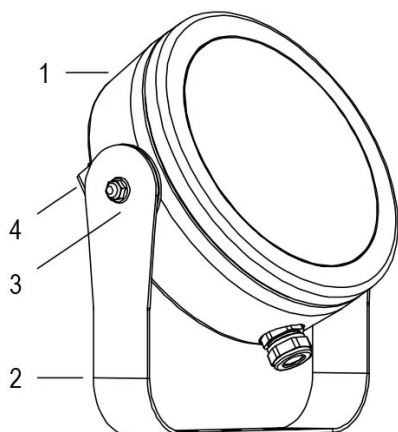

# CORALLO 6

LAMPADA CON 8m di CAVO

Cod.3509390693

CORALLO 6 WHITE 25° 5000K

Lampada per fontana a LED a colore fisso ad alta efficienza ottica. Disponibile con varie ottiche per illuminare fontane con getti di forme e dimensioni diverse. La staffa permette l'installazione in qualsiasi posizione.

## Dati tecnici:

Alimentazione	24V DC
Corrente	4.2 A
Potenza massima assorbita	100 W
Classe di isolamento	III
Connessione	8 m DI CAVO PBS-POOL BLU 2X2.5
Apertura fascio	25°
Number of LEDs	24
Colore LED	BIANCO FREDDO
Flusso luminoso totale	10400 lm
Corpo	ACCIAIO AISI316L, VETRO
Peso	5.1 kg
Grado di protezione	IP68
Condizioni di lavoro	ESCLUSIVAMENTE IN ACQUA
Massima temperatura ambiente	MAX +40 °C

1. LAMPADA
2. STAFFA FISSAGGIO
3. FRIZIONE ROTAZIONE
4. SUPPORTO LAMPADA