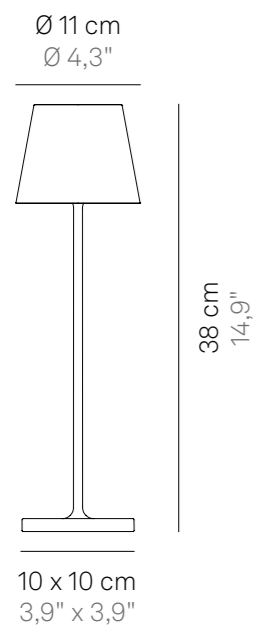

9,4 x 9,4 cm
3,7" x 3,7"

**Componenti inclusi**

Components included

Base di ricarica a contatto

Contact charging base

Caricabatterie

Charger

Finiture