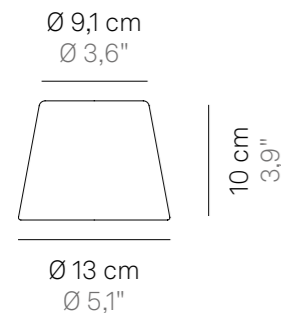

Dati tecnici

Technical data

CE