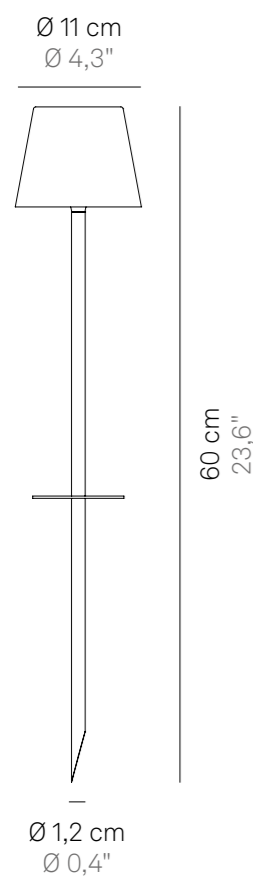

Dati tecnici

Technical data

LED TOUCH DIMMER | 100-240V | 2200-2700-3000K | CRI>80 | 50-60Hz | 2,2W | 234-251-256lm | **IP54** | 5Vdc max 1A

Corpo in pressofusione di alluminio verniciato

Painted die-cast aluminum body

Schermo diffusore in policarbonato

Polycarbonate diffuser

Adatta all'uso esterno (lampada IP54) e interno (lampada su base di ricarica IP20)

Suitable for outdoor (lamp IP54) and indoor use (lamp on charging base IP20)

Durata di circa 9 h alla massima potenza

Battery lasts about 9 h at full power

Tempo di ricarica a 1A: 6 h

Charging time at 1A: 6 h

Pacco batteria al litio ricaricabile e sostituibile

Rechargeable and replaceable lithium battery pack

Avvertenze

Remarks

La stabilità della lampada è garantita con l'uso di massimo tre prolunghe

The stability of the lamp is guaranteed when using three extensions maximum

Ø 10,2 cm
Ø 4"

Componenti inclusi

Components included

Base di ricarica a contatto

Contact charging base

Accessori non inclusi

Accessories not included

Caricabatterie

Charger

Prolunga stelo aggiuntiva

Additional stem extension