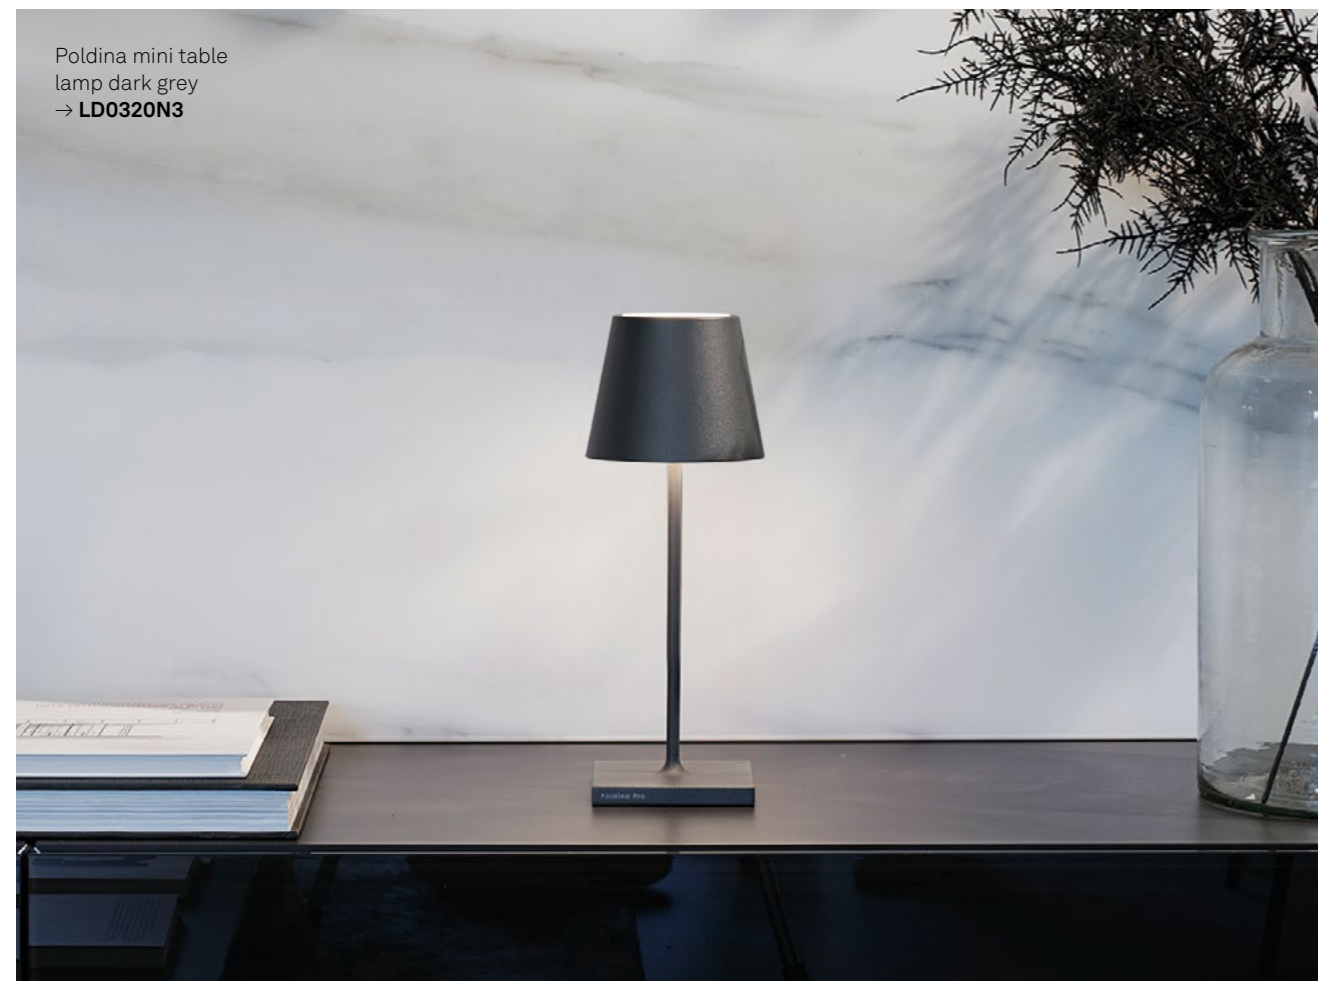

Poldina mini table
lamp dark grey
→ **LD0320N3**