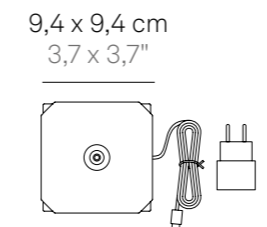

Corpo in pressofusione di alluminio verniciato
Painted die-cast aluminum body

Schermo diffusore in policarbonato
Polycarbonate diffuser

Adatta all'uso esterno (lampada IP65) e interno (lampada su base di ricarica IP20)

Suitable for outdoor (lamp IP65) and indoor use (lamp on charging base IP20)

Durata di circa 12 h alla massima potenza
Battery lasts about 12 h at full power

Tempo di ricarica a 1A: 6/7 h
Charging time at 1A: 6/7 h

Pacco batteria al litio ricaricabile e sostituibile
Rechargeable and replaceable lithium battery pack

Avvertenze Remarks

Le lampade con finitura foglia color oro, foglia color argento e foglia color rame e con finitura galvanica lucida oro e cromo non sono adatte per uso esterno. The lamps with gold color leaf, silver color leaf and copper color leaf finish and with gold and chrome glossy galvanic finish are not suitable for outdoor use.

Per effetto della natura manuale della tecnica adottata nella lavorazione con foglia metallica, l'aspetto finale della finitura delle lampade può risultare differente. Eventuali difformità attestano il pregio e l'unicità di ciascuna lampada e non vanno considerate come imperfezioni.

Due to the manual nature of the technique adopted in the application of the metal foil, the final appearance of the lamps' finishing can be different. Any apparent imperfections attest to the quality and exclusivity of each lamp and should not be considered as imperfections.

Componenti inclusi Components included

Base di ricarica a contatto
Contact charging base
Caricabatterie
Charger