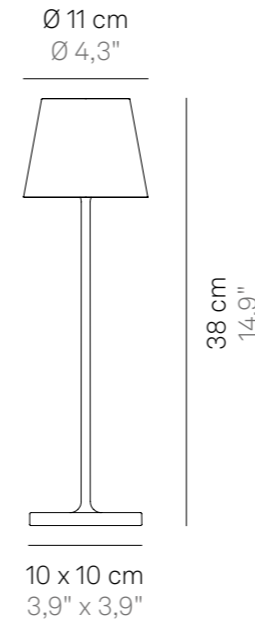

9,4 x 9,4 cm
3,7" x 3,7"

Componenti inclusi Components included

Base di ricarica a contatto
Contact charging base
Caricabatterie
Charger

Corpo in pressofusione di alluminio verniciato
Painted die-cast aluminum body

Schermo diffusore in policarbonato
Polycarbonate diffuser

Adatta all'uso esterno (lampada IP65) e interno (lampada su base di ricarica IP20)

Suitable for outdoor (lamp IP65) and indoor use (lamp on charging base IP20)

Durata di circa 12 h alla massima potenza
Battery lasts about 12 h at full power

Tempo di ricarica a 1A: 6/7 h
Charging time at 1A: 6/7 h

Pacco batteria al litio ricaricabile e sostituibile
Rechargeable and replaceable lithium battery pack

Avvertenze Remarks

Le lampade con finitura foglia color oro, foglia color argento e foglia color rame e con finitura galvanica lucida oro e cromo non sono adatte per uso esterno. The lamps with gold color leaf, silver color leaf and copper color leaf finish and with gold and chrome glossy galvanic finish are not suitable for outdoor use.

Per effetto della natura manuale della tecnica adottata nella lavorazione con foglia metallica, l'aspetto finale della finitura delle lampade può risultare differente. Eventuali difformità attestano il pregio e l'unicità di ciascuna lampada e non vanno considerate come imperfezioni. Due to the manual nature of the technique adopted in the application of the metal foil, the final appearance of the lamps' finishing can be different. Any apparent imperfections attest to the quality and exclusivity of each lamp and should not be considered as imperfections.