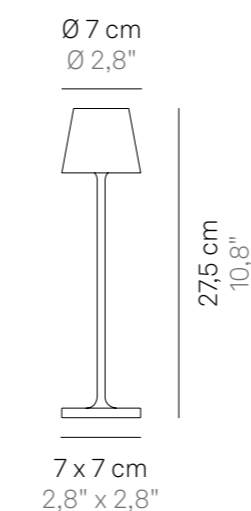

6,7 x 6,7 cm
2,6" x 2,6"

Componenti inclusi Components included

Base di ricarica a contatto
Contact charging base

Corpo in pressofusione di alluminio verniciato
Painted die-cast aluminum body
Schermo diffusore in policarbonato
Polycarbonate diffuser

Adatta all'uso esterno (lampada IP65) e interno
(lampada su base di ricarica IP20)

Suitable for outdoor (lamp IP65) and indoor use
(lamp on charging base IP20)

Durata di circa 7/8 h alla massima potenza
Battery lasts about 7/8 h at full power

Tempo di ricarica a 1A: 3 h
Charging time at 1A: 3 h

Pacco batteria al litio ricaricabile e sostituibile
Rechargeable and replaceable lithium battery pack

Avvertenze Remarks

Le lampade con finitura galvanica lucida oro e cromo non sono adatte per uso esterno.
The lamps with gold and chrome glossy galvanic finish are not suitable for outdoor use.

Accessori non inclusi Accessories not included

Caricabatterie 0
Charger