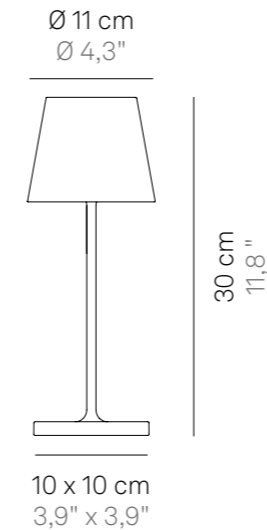

Corpo in pressofusione di alluminio verniciato
Painted die-cast aluminum body

Schermo diffusore in policarbonato
Polycarbonate diffuser

Adatta all'uso esterno (lampada IP65) e interno (lampada su base di ricarica IP20)

Suitable for outdoor (lamp IP65) and indoor use (lamp on charging base IP20)

Durata di circa 12 h alla massima potenza
Battery lasts about 12 h at full power

Tempo di ricarica a 1A: 6/7 h
Charging time at 1A: 6/7 h

Pacco batteria al litio ricaricabile e sostituibile
Rechargeable and replaceable lithium battery pack

Avvertenze Remarks

Le lampade con finitura foglia color oro, foglia color argento e foglia color rame e con finitura galvanica lucida oro e cromo non sono adatte per uso esterno. The lamps with gold color leaf, silver color leaf and copper color leaf finish and with gold and chrome glossy galvanic finish are not suitable for outdoor use.

Per effetto della natura manuale della tecnica adottata nella lavorazione con foglia metallica, l'aspetto finale della finitura delle lampade può risultare differente. Eventuali difformità attestano il pregio e l'unicità di ciascuna lampada e non vanno considerate come imperfezioni.

Due to the manual nature of the technique adopted in the application of the metal foil, the final appearance of the lamps' finishing can be different. Any apparent imperfections attest to the quality and exclusivity of each lamp and should not be considered as imperfections.

Componenti inclusi Components included

Base di ricarica a contatto
Contact charging base
Caricabatterie
Charger