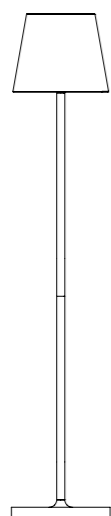

Dati tecnici

Technical data

LED TOUCH DIMMER | 100-240V | 2200-2700-3000K | CRI>80 | 50-60Hz | 5,5W | 479-540-550lm | **IP54** | 5Vdc max 1A

Ø 16,5 cm
Ø 6,5"

122 cm
48"

87 cm
34,2"

52 cm
20,4"

17 x 17 cm
6,6" x 6,6"

15 x 15 cm
5,9" x 5,9"

35 cm
13,8"

Corpo in pressofusione di alluminio verniciato

Painted die-cast aluminum body

Schermo diffusore in policarbonato

Polycarbonate diffuser

Adatta all'uso esterno (lampada IP54) e interno (lampada su base di ricarica IP20)

Suitable for outdoor (lamp IP54) and indoor use (lamp on charging base IP20)

Durata di circa 11 h alla massima potenza

Battery lasts about 11 h at full power

Tempo di ricarica a 1A: 11 h

Charging time at 1A: 11 h

Pacco batteria al litio ricaricabile e sostituibile

Rechargeable and replaceable lithium battery pack

Finiture

Finishes

LD0390B3
Bianco / White
RAL 9003

LD0390R3
Corten

LD0390N3
Grigio scuro / Dark grey

Componenti inclusi

Components included

Base di ricarica a contatto

Contact charging base

Caricabatterie

Charger

Stelo (3 pz.)

Stem (3 pcs.)