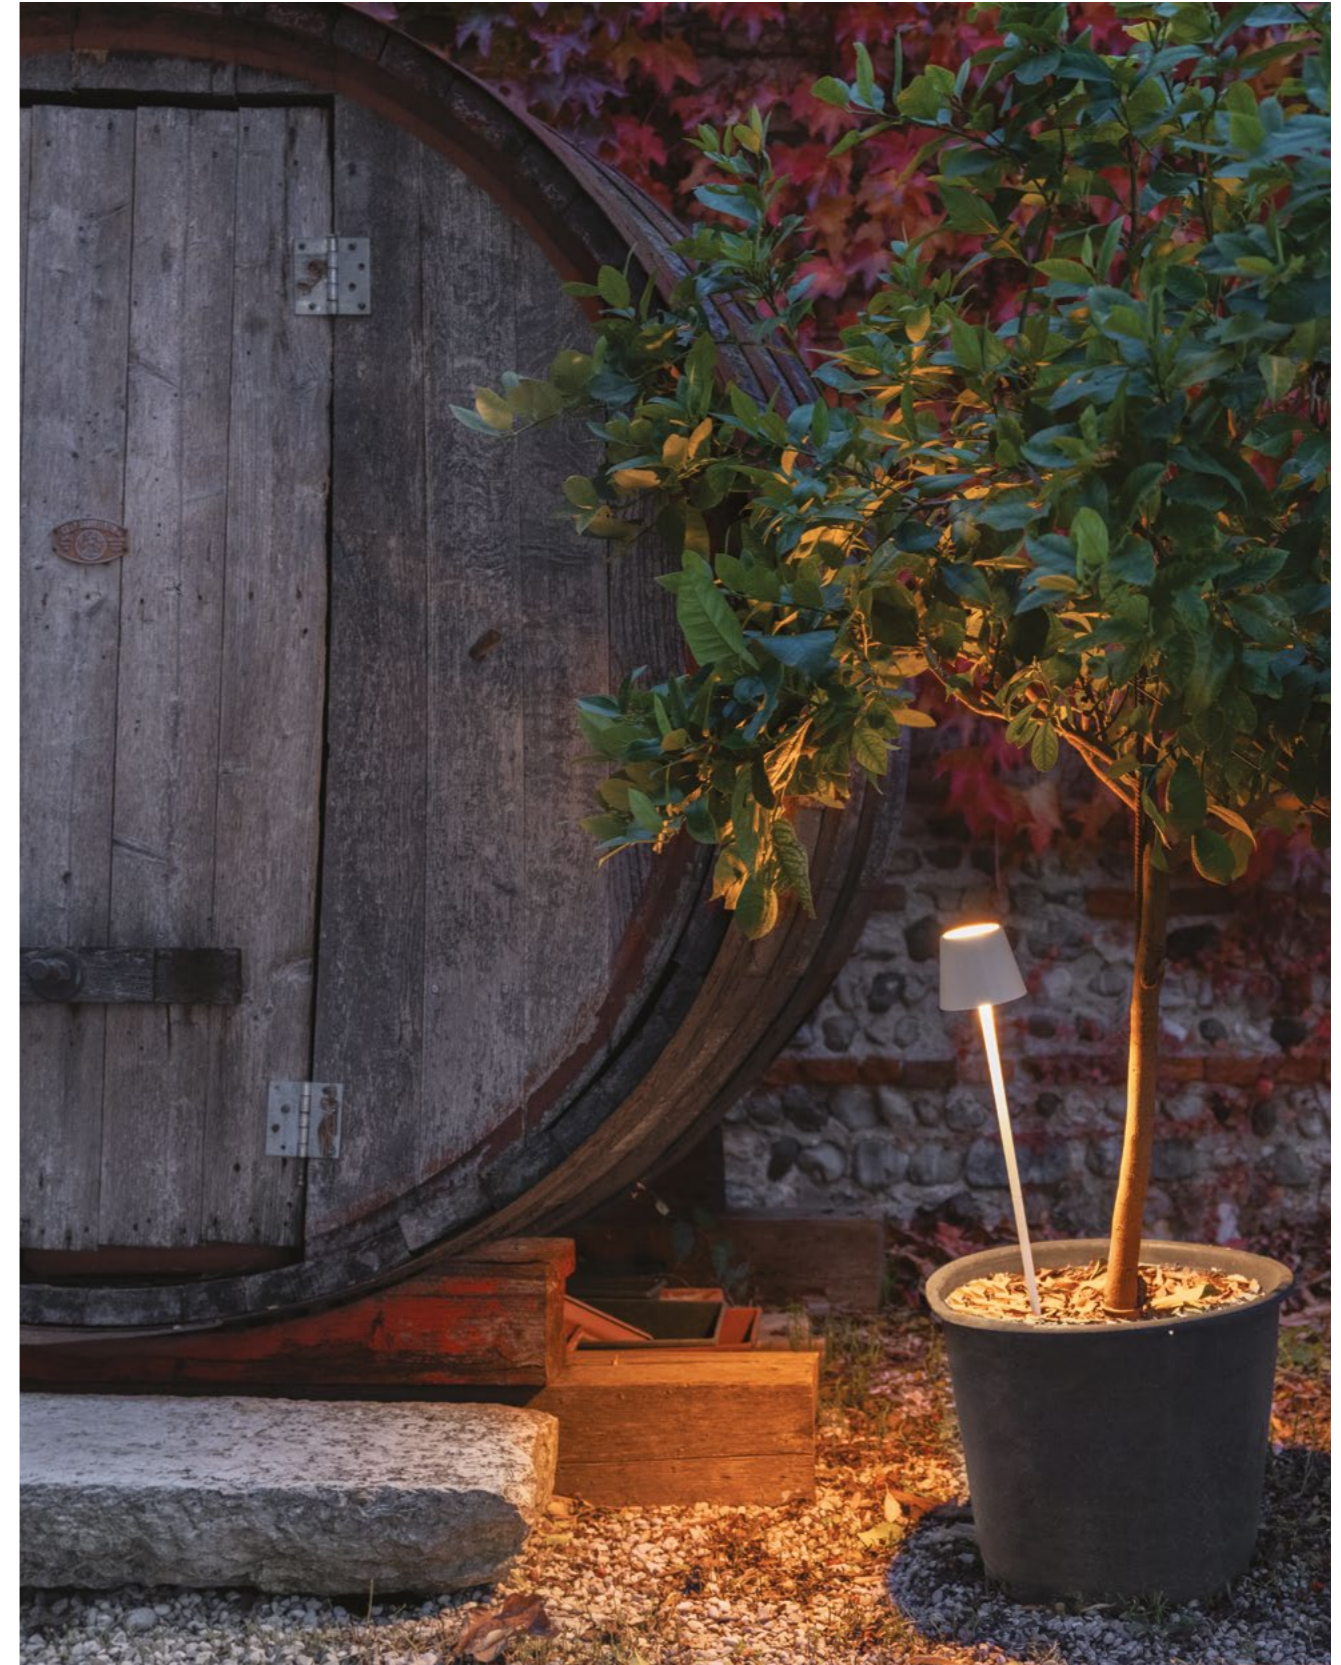

Poldina lamp with peg white → **LD0682B3**