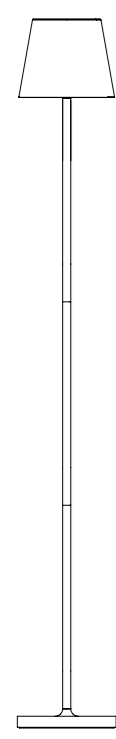

Poldina L floor-table lamp
white → **LD0390B3**

Dati tecnici

Technical data

LED TOUCH DIMMER | 100-240V | 2200-2700-3000K | CRI>80 | 50-60Hz | 5,5W | 479-540-550lm | **IP54** | 5Vdc max 1A

Ø 16,5 cm
Ø 6,5"