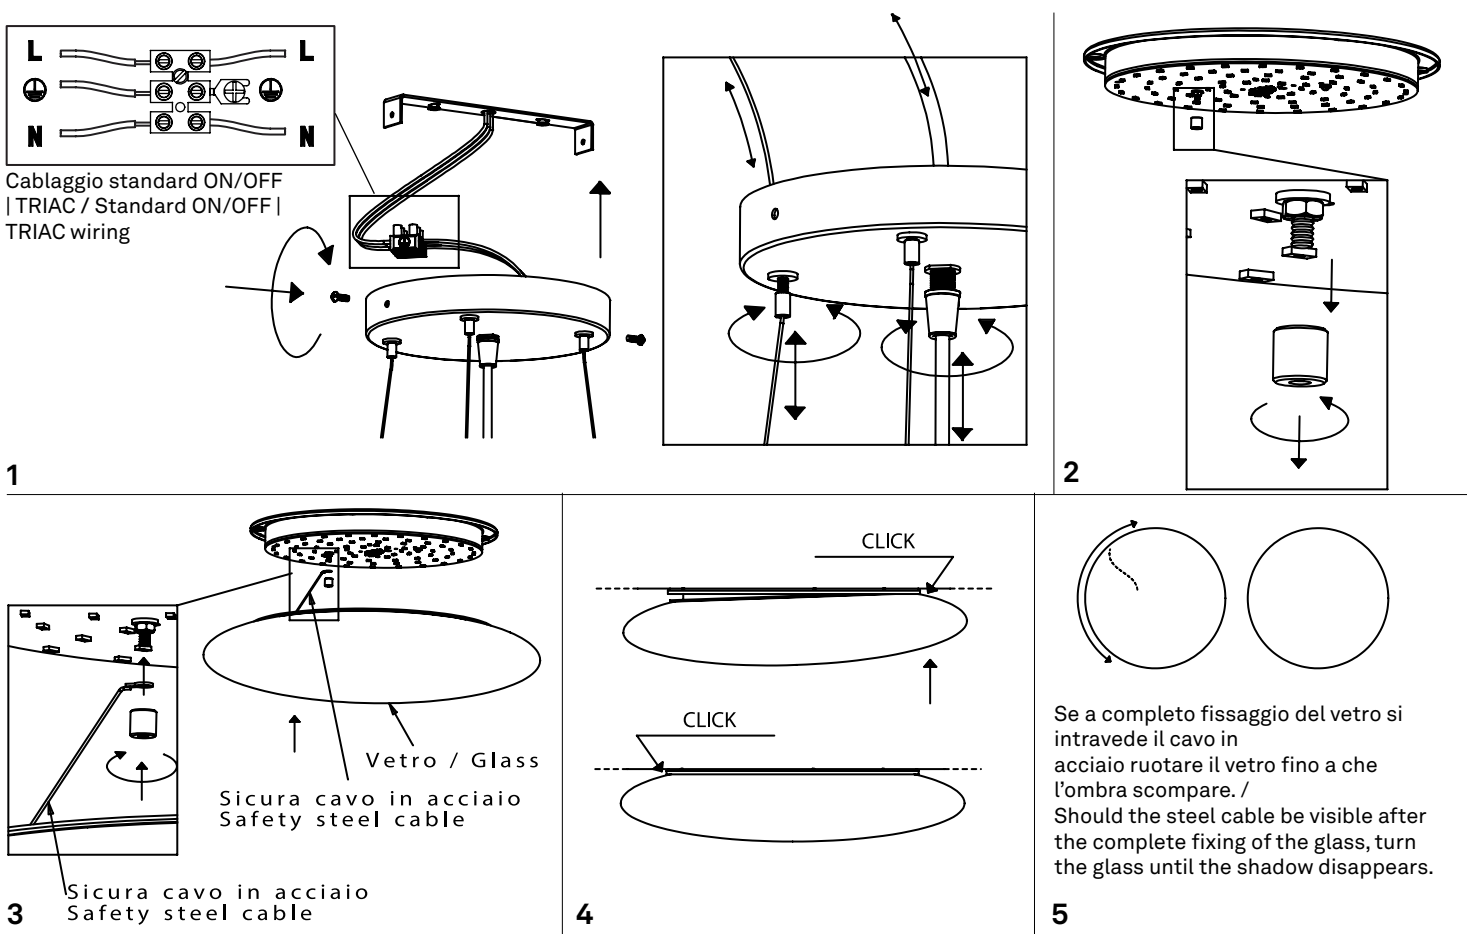

Mentos sospensione / suspension

LD113303; LD114403

A) L'installazione e la manutenzione va eseguita ad apparecchio spento. Tutte le operazioni devono essere effettuate da un tecnico specializzato. Prima di iniziare i lavori di installazione, staccare l'interruttore di alimentazione generale. **B)** Modifiche o manomissioni del prodotto e il non rispetto delle indicazioni di seguito riportate possono rendere l'apparecchio pericoloso. **C)** L'apparecchio può raggiungere temperature elevate durante l'esercizio e pertanto occorre evitare il contatto con persone, animali o cose. **D)** I prodotti con IP20 non sono idonei per uso esterno. **E)** Per la pulizia di tutte le superfici metalliche e plastiche utilizzare un panno morbido asciutto. **F)** La ditta Zafferano declina ogni responsabilità per danni causati da un proprio prodotto montato in modo non conforme alle istruzioni.

LED | 3000K | CRI>90 | 220-240V | 50/60 Hz | IP20

DIMENSIONS	CODE	METAL PART FINISHES	TOTAL WATT	LUMEN LED	BEAM ANGLE	LED POWER SUPPLY	LIGHT SOURCE CLASS
Ø 45 x 120 h cm / Ø 17,7 x 47,2 h in	LD113303	B	29 W	3000 lm	116°	LED constant current 1200mA 22,3V	E
Ø 55 x 120 h cm / Ø 21,7 x 47,2 h in	LD114403	B	29 W	3000 lm	116°	LED constant current 1200mA 22,3V	E