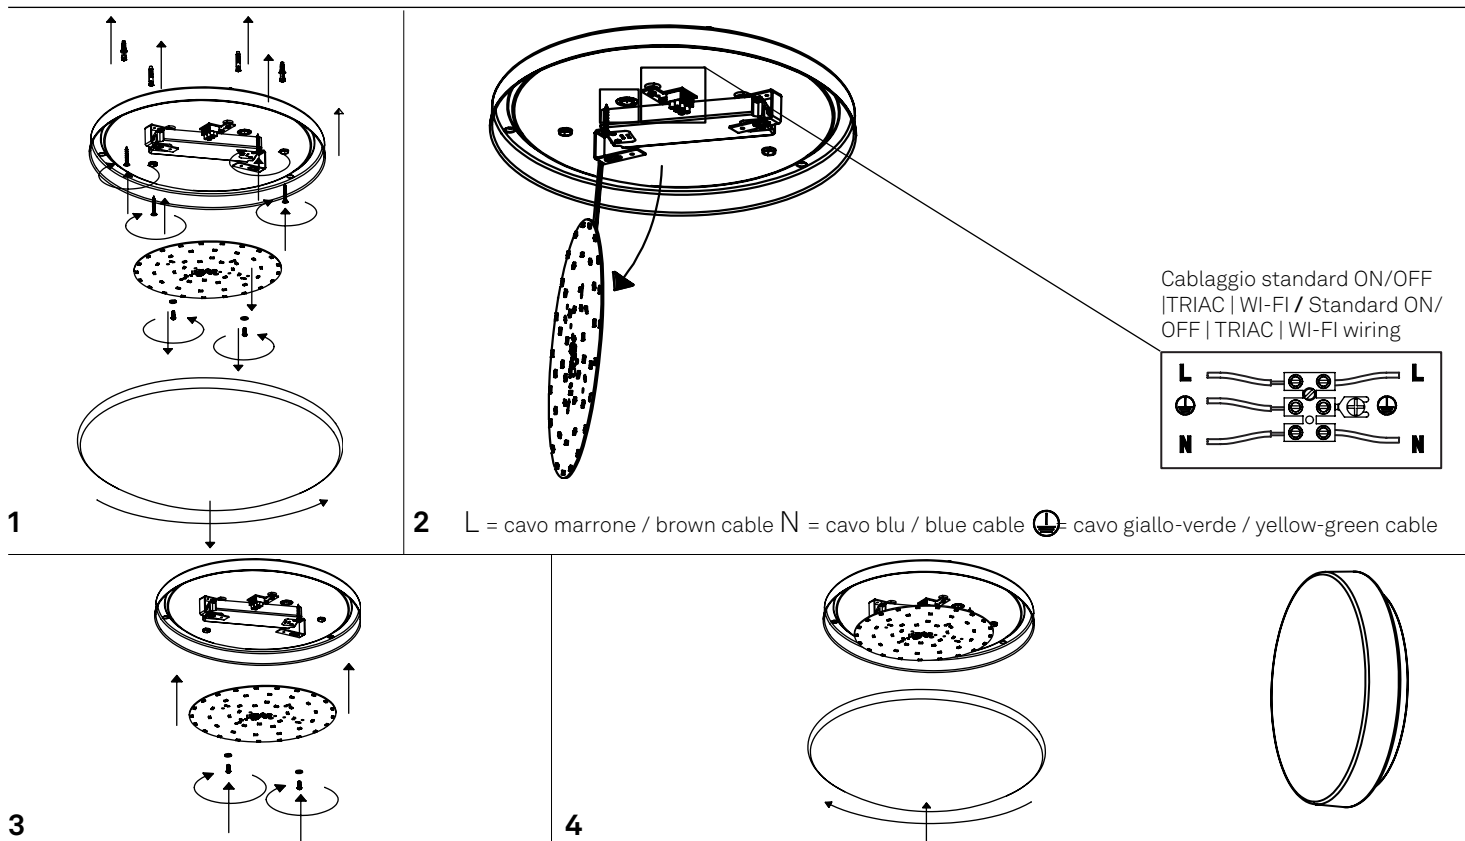

Drum Bayonet parete-soffitto / wall-ceiling
LD891033; LD891133; LD891233

A) L'installazione e la manutenzione va eseguita ad apparecchio spento. Tutte le operazioni devono essere effettuate da un tecnico specializzato. Prima di iniziare i lavori di installazione, staccare l'interruttore di alimentazione generale. **B)** Modifiche o manomissioni del prodotto e il non rispetto delle indicazioni di seguito riportate possono rendere l'apparecchio pericoloso. **C)** L'apparecchio può raggiungere temperature elevate durante l'esercizio e pertanto occorre evitare il contatto con persone, animali o cose. **D)** I prodotti con IP20 non sono idonei per uso esterno. **E)** Per la pulizia di tutte le superfici metalliche e plastiche utilizzare un panno morbido asciutto. **F)** La ditta Zafferano declina ogni responsabilità per danni causati da un proprio prodotto montato in modo non conforme alle istruzioni.

t Come connettere app Tuya

Scaricare l'applicazione TUYA nel proprio smart phone ed effettuare la registrazione come nuovo utente.
→ Accedere all'applicazione con le proprie credenziali → aggiungere un nuovo dispositivo → selezionare "Illuminazione" → scegliere "Fonte di luce (Wi-Fi)" → spuntare la casella obbligatoria → avanti → selezionare rete wi-fi a 2,4 GHz e inserire la password → accendere la lampada → Seguire i passaggi riportati nell'app per terminare l'abbinamento del prodotto

LED | 3000K | CRI>90 | 220-240V | 50/60 Hz | IP20

DIMENSIONS	CODE	TOTAL WATT	LUMEN LED	BEAM ANGLE	LED POWER SUPPLY	LIGHT SOURCE CLASS
Ø 30 x 10 h cm / Ø 11,8 x 3,9 h in	LD891033	12,5 W	1350 lm	127°	LED constant current 450mA 22,3V	E
Ø 40 x 11 h cm / Ø 15,7 x 4,3 h in	LD891133	18,5 W	2100 lm	122°	LED constant current 750mA 22,3V	E
Ø 50 x 12 h cm / Ø 19,7 x 4,7 h in	LD891233	29 W	3000 lm	116°	LED constant current 1200mA 22,3V	E