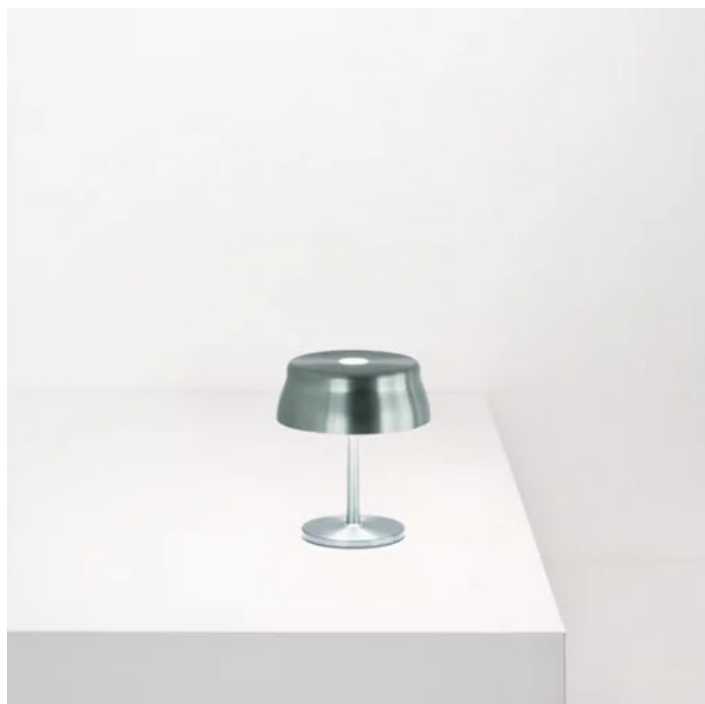

## Sister Light Wi-Fi mini \_Lampada da tavolo

Lampada da tavolo a batteria, portatile e ricaricabile; controllabile anche da remoto mediante l'utilizzo dell'applicazione Zafferano Lighting. Un controllo "touch" presente nella parte superiore della testa permette l'accensione, la dimmerazione a 4 step e la selezione della temperatura di colore della luce. Grazie all'indice di protezione IP65, è utilizzabile anche all'esterno; è inoltre resistente alla nebbia salina (1500 h). Possiede un sistema di controllo elettronico che monitora l'autonomia residua e garantisce un flusso luminoso costante fino all'esaurimento della batteria, permettendo di ottimizzare le ricariche ed effettuarle sempre in maniera corretta. Si ricarica appoggiando la lampada o la testa svitata sulla base di ricarica a contatto, inclusa. Caricabatterie non incluso.

Ø 13,2 cm  
Ø 5,2 in

17 cm  
6,7 in

1,4 cm 5 cm  
0,5 in 1,9 in

Ø 9 cm  
Ø 3,5 in

LED

dimmerabile

IP65

# Sister Light Wi-Fi mini \_Lampada da tavolo