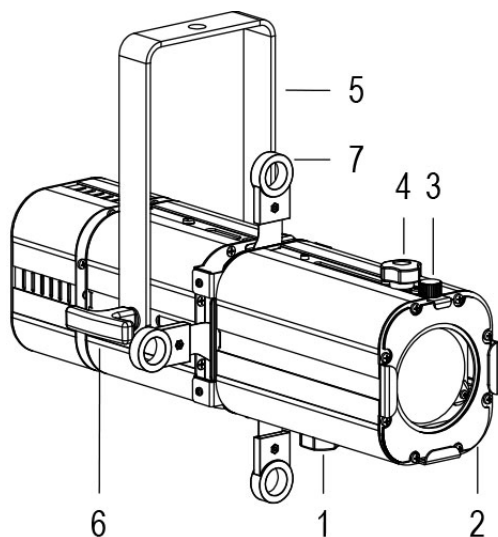

MINI PONY PROFILE 20°/38° NERO 5600K

Cod. 9812006505

SPOT CON PORTAGELATINA e 1m di CAVO

Sagomatore maneggevole e orientabile dalle dimensioni compatte con regolazione manuale dello zoom e del focus, sorgente a 1 COB ad alta potenza controllato con segnale DALI. Completo di telaio porta gelatina. COLORI PERSONALIZZATI SU RICHIESTA.

Dati tecnici:

Alimentazione	100-240 V AC 50/60Hz
Corrente	0.25 A @230Vac
Potenza massima assorbita	42 W
Classe di isolamento	I
Connessione	1 m DI CAVO 3X1.5 IN NEOPRENE
Apertura fascio	20°/38°
Numero LED	1
Colore LED	5600K
Resa Cromatica	CRI>90
Flusso luminoso totale	5700 lm
Corpo	ALLUMINIO ESTRUSO + LAMIERE
Colore finitura	VERNICIATO NERO
Peso	2.8 Kg
Grado di protezione IP	IP20
Posizione di funzionamento	QUALSIASI
Sistema di raffreddamento	VENTILAZIONE FORZATA
Limiti temperatura ambiente	-20°C/+40°C
Protezione termica	ELETTRONICA ATTIVA
Segnale di controllo	DALI

- 1 ZOOM REGOLABILE
- 2 TELAIO PORTA GELATINA
- 3 VOLANO FERMA TELAIO
- 4 FOCUS REGOLABILE
- 5 FORCELLA ORIENTABILE
- 6 FRIZIONE
- 7 GHIGLIOTTINE SAGOMATRICI

17/01/24 - I dati presenti in questo documento possono subire variazioni senza preavviso ai fini di migliorare il prodotto o di correggere eventuali errori.