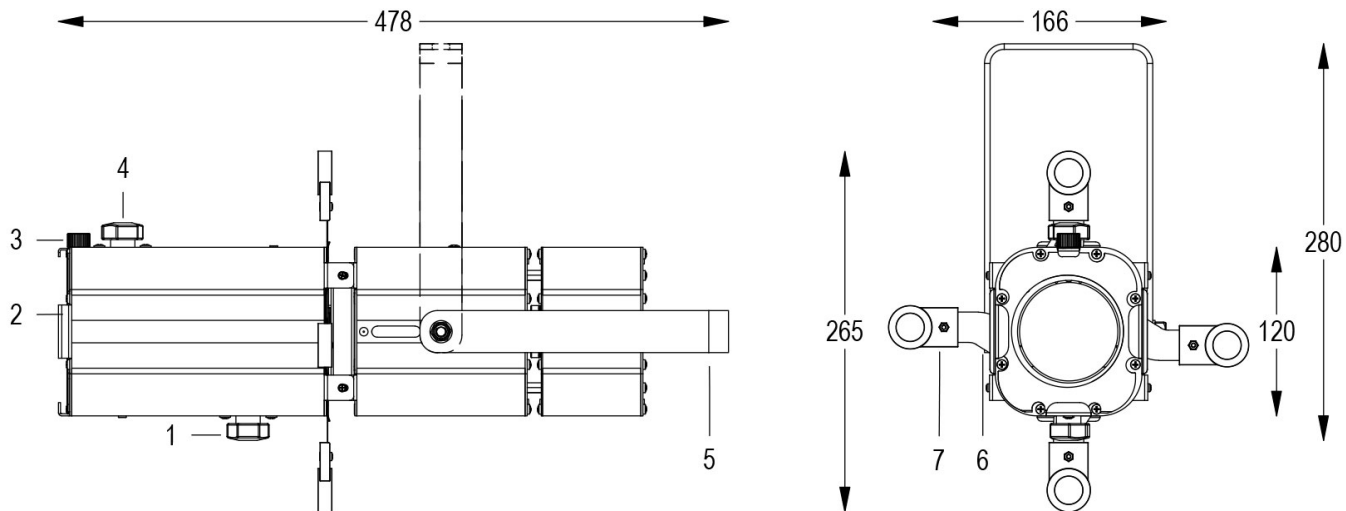

Dati tecnici:

Alimentazione	100-240 V AC 50/60Hz
Corrente	0.25 A @230Vac
Potenza massima assorbita	42 W
Classe di isolamento	I
Connessione	1 m DI CAVO 3X1.5 IN NEOPRENE
Apertura fascio	20°/38°
Numero LED	1
Colore LED	5600K
Resa Cromatica	CRI>90
Flusso luminoso totale	5700 lm
Corpo	ALLUMINIO ESTRUSO + LAMIERE
Colore finitura	VERNICIATO NERO
Peso	2.8 Kg
Grado di protezione IP	IP20
Posizione di funzionamento	QUALSIASI
Sistema di raffreddamento	VENTILAZIONE FORZATA
Limiti temperatura ambiente	-20°C/+40°C
Protezione termica	ELETTRONICA ATTIVA
Segnale di controllo	DALI

- 1 ZOOM REGOLABILE
- 2 TELAIO PORTA GELATINA
- 3 VOLANO FERMA TELAIO
- 4 FOCUS REGOLABILE
- 5 FORCELLA ORIENTABILE
- 6 FRIZIONE
- 7 GHIGLIOTTINE SAGOMATRICI

17/01/24 - I dati presenti in questo documento possono subire variazioni senza preavviso ai fini di migliorare il prodotto o di correggere eventuali errori.

MINI PONY PROFILE 20°/38° NERO 5600K

Cod. 9812006505

SPOT CON PORTAGELATINA e 1m di CAVO

Sagomatore maneggevole e orientabile dalle dimensioni compatte con regolazione manuale dello zoom e del focus, sorgente a 1 COB ad alta potenza controllato con segnale DALI. Completo di telaio porta gelatina. COLORI PERSONALIZZATI SU RICHIESTA.

Allo zoom minimo

Dist. m	2	4	6	8	10	12
Lux	6500	1625	722	406	260	181
Diam. m	0,8	1,5	2,3	3,0	3,8	4,6

Allo zoom massimo

Dist. m	2	4	6	8	10	12
Lux	3975	994	442	248	159	110
Diam. m	1,4	2,9	4,3	5,8	7,2	8,6

17/01/24 - I dati presenti in questo documento possono subire variazioni senza preavviso ai fini di migliorare il prodotto o di correggere eventuali errori.