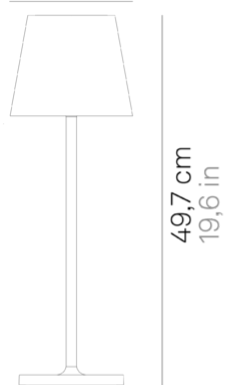

## Poldina L desk \_Lampada da tavolo

Lampada da tavolo a batteria, portatile e ricaricabile. Un controllo "touch" presente nella parte superiore della testa permette l'accensione, la regolazione dell'intensità luminosa e la selezione della temperatura di colore della luce. Grazie a un alto indice di protezione, la lampada è utilizzabile anche all'esterno. Possiede un sistema di controllo elettronico che monitora e segnala l'autonomia residua della batteria, permettendo di ottimizzare le ricariche ed effettuarle sempre in maniera corretta. Dotata di base di ricarica a contatto. Caricabatterie incluso.

Ø 16,5 cm  
Ø 6,5 in

49,7 cm  
19,6 in

14 x 14 cm  
5,5 x 5,5 in

13,5 cm  
5,3 in

1,5 cm  
0,6 in

LED

dimmerabile

IP54

### LD0340RA

6 cm •13.5 cm •4.5 cm •5.5 W  
•IP20 • 100-240V• 50/60 Hz

■ Nero

### LD0395RB

13.5 cm •13.5 cm •1.1 cm •IP20  
• 100-240V• 50/60 Hz

■ Nero