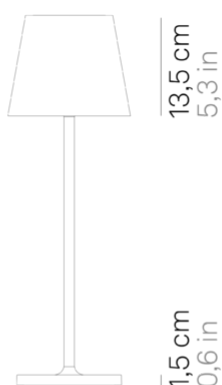

## Poldina L desk \_Lampada da tavolo

Lampada da tavolo a batteria, portatile e ricaricabile. Un controllo "touch" presente nella parte superiore della testa permette l'accensione, la regolazione dell'intensità luminosa e la selezione della temperatura di colore della luce. Grazie a un alto indice di protezione, la lampada è utilizzabile anche all'esterno. Possiede un sistema di controllo elettronico che monitora e segnala l'autonomia residua della batteria, permettendo di ottimizzare le ricariche ed effettuarle sempre in maniera corretta. Dotata di base di ricarica a contatto. Caricabatterie incluso.

Ø 16,5 cm  
Ø 6,5 in

49,7 cm  
19,6 in

14 x 14 cm  
5,5 x 5,5 in

13,5 cm  
5,3 in

1,5 cm  
0,6 in

LED

dimmerabile

IP54

### LD0340RA

6 cm •13.5 cm •4.5 cm •5.5 W  
•IP20 • 100-240V• 50/60 Hz

■ Nero

### LD0395RB

13.5 cm •13.5 cm •1.1 cm •IP20  
• 100-240V• 50/60 Hz

■ Nero