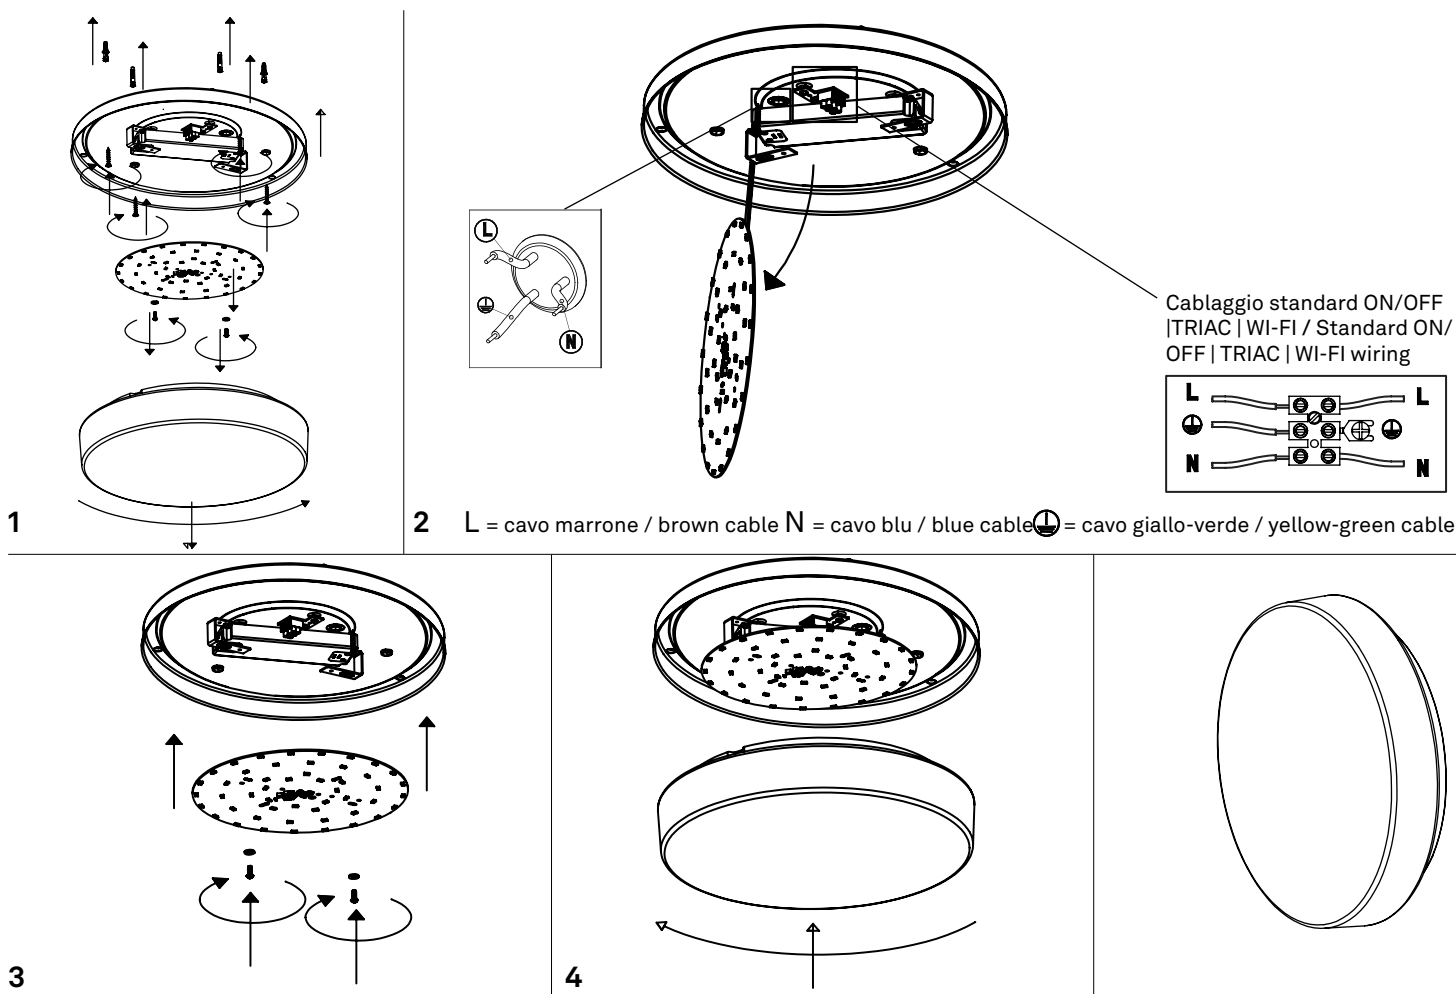

Drum parete-soffitto / wall-ceiling
LD870113; LD873113; LD876113

A) L'installazione e la manutenzione va eseguita ad apparecchio spento. Tutte le operazioni devono essere effettuate da un tecnico specializzato. Prima di iniziare i lavori di installazione, staccare l'interruttore di alimentazione generale. **B)** Modifiche o manomissioni del prodotto e il non rispetto delle indicazioni di seguito riportate possono rendere l'apparecchio pericoloso. **C)** L'apparecchio può raggiungere temperature elevate durante l'esercizio e pertanto occorre evitare il contatto con persone, animali o cose. **D)** I prodotti con IP44 non sono idonei per uso esterno. **E)** Per la pulizia di tutte le superfici metalliche e plastiche utilizzare un panno morbido asciutto. **F)** La ditta Zafferano declina ogni responsabilità per danni causati da un proprio prodotto montato in modo non conforme alle istruzioni.

LED 3000K CRI>90 220-240V 50/60 Hz IP44							
DIMENSIONS	CODE	METAL PART FINISHES	TOTAL WATT	LUMEN LED	BEAM ANGLE	LED POWER SUPPLY	LIGHT SOURCE CLASS
Ø 30 x 10 h cm / Ø 11,8 x 3,9 h in	LD870113	N3	12,5 W	1350 lm	127°	LED constant current 450mA 22,3V	E
Ø 40 x 11 h cm / Ø 15,7 x 4,3 h in	LD873113	N3	18,5 W	2100 lm	122°	LED constant current 750mA 22,3V	E
Ø 50 x 12 h cm / Ø 19,7 x 4,7 h in	LD876113	N3	29 W	3000 lm	116°	LED constant current 1200mA 22,3V	E