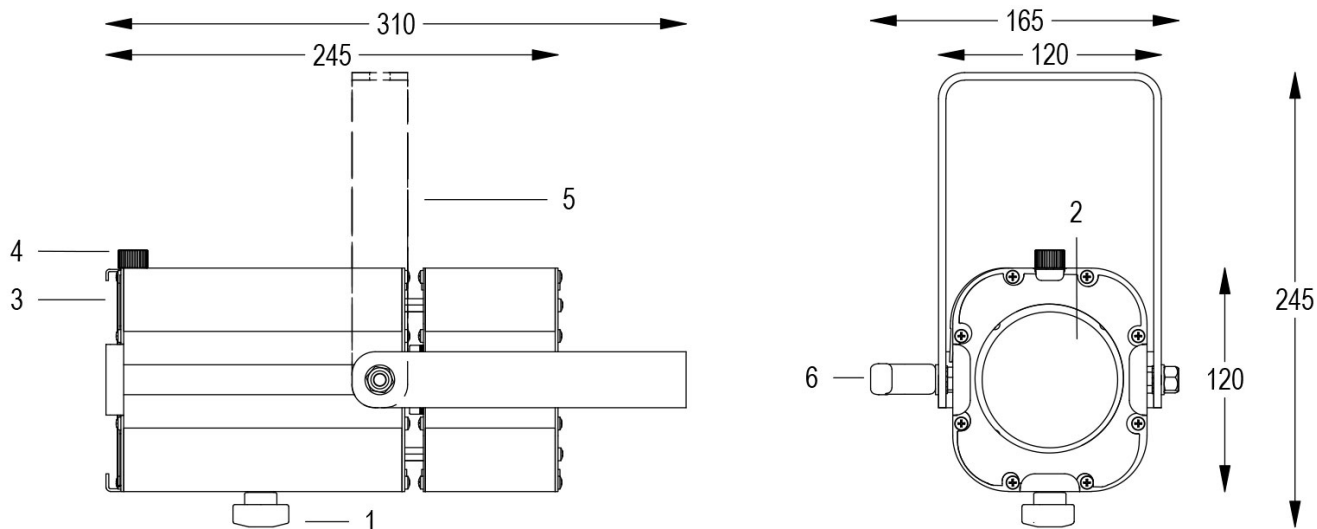

Dati tecnici:

Alimentazione	100-240 V AC 50/60Hz
Corrente	0.25 A @230Vac
Potenza massima assorbita	42 W
Classe di isolamento	I
Connessione	1 m DI CAVO 3X1.5 IN NEOPRENE
Apertura fascio	13°/102°
Numero LED	1
Colore LED	3000K
Resa Cromatica	CRI>90
Flusso luminoso totale	5500 lm
Corpo	ALLUMINIO ESTRUSO + LAMIERE
Colore finitura	VERNICIATO GRIGIO
Peso	2.1 Kg
Grado di protezione IP	IP20
Posizione di funzionamento	QUALSIASI
Sistema di raffreddamento	VENTILAZIONE FORZATA
Limiti temperatura ambiente	-20°C/+40°C
Protezione termica	ELETTRONICA ATTIVA
Segnale di controllo	DALI

- 1 ZOOM REGOLABILE
- 2 LENTE PC
- 3 TELAIO PORTA GELATINA
- 4 VOLANO FERMA TELAIO
- 5 FORCELLA ORIENTABILE
- 6 FRIZIONE

17/01/24 - I dati presenti in questo documento possono subire variazioni senza preavviso ai fini di migliorare il prodotto o di correggere eventuali errori.

MINI PONY PC GRIGIO 3000K

Cod. 9812015204

SPOT CON PORTAGELATINA e 1m di CAVO

Spot maneggevole e orientabile dalle dimensioni compatte con regolazione manuale dello zoom con lente PC, sorgente a 1 COB ad alta potenza. Completo di telaio porta gelatina. COLORI PERSONALIZZATI SU RICHIESTA.