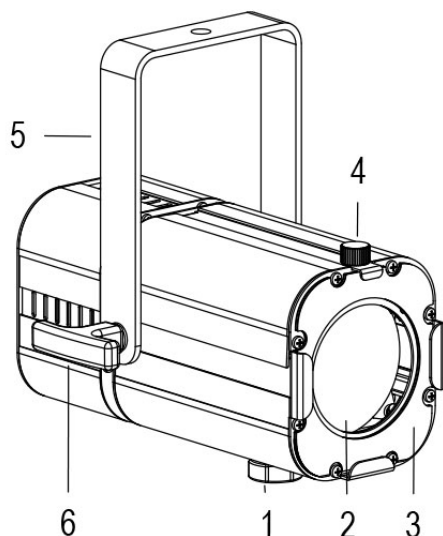

MINI PONY PC GRIGIO 3000K

Cod. 9812015204

SPOT CON PORTAGELATINA e 1m di CAVO

Spot maneggevole e orientabile dalle dimensioni compatte con regolazione manuale dello zoom con lente PC, sorgente a 1 COB ad alta potenza. Completo di telaio porta gelatina. COLORI PERSONALIZZATI SU RICHIESTA.

Dati tecnici:

Alimentazione	100-240 V AC 50/60Hz
Corrente	0.25 A @230Vac
Potenza massima assorbita	42 W
Classe di isolamento	I
Connessione	1 m DI CAVO 3X1.5 IN NEOPRENE
Apertura fascio	13°/102°
Numero LED	1
Colore LED	3000K
Resa Cromatica	CRI>90
Flusso luminoso totale	5500 lm
Corpo	ALLUMINIO ESTRUSO + LAMIERE
Colore finitura	VERNICIATO GRIGIO
Peso	2.1 Kg
Grado di protezione IP	IP20
Posizione di funzionamento	QUALSIASI
Sistema di raffreddamento	VENTILAZIONE FORZATA
Limiti temperatura ambiente	-20°C/+40°C
Protezione termica	ELETTRONICA ATTIVA
Segnale di controllo	DALI

- 1 ZOOM REGOLABILE
- 2 LENTE PC
- 3 TELAIO PORTA GELATINA
- 4 VOLANO FERMA TELAIO
- 5 FORCELLA ORIENTABILE
- 6 FRIZIONE

17/01/24 - I dati presenti in questo documento possono subire variazioni senza preavviso ai fini di migliorare il prodotto o di correggere eventuali errori.