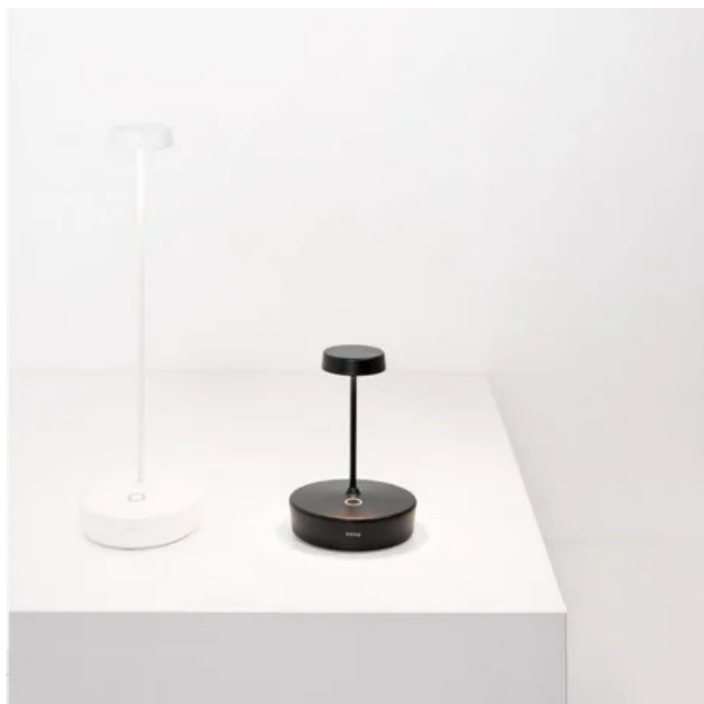

## Swap mini \_Lampada da tavolo

Lampada da tavolo a batteria, portatile e ricaricabile. Sulla base è presente un controllo "touch", che permette l'accensione e la regolazione dell'intensità luminosa. Grazie a un alto indice di protezione, la lampada è utilizzabile anche all'esterno (ad eccezione dei modelli con finitura galvanica, delle quali è sconsigliato l'uso continuativo in esterni). Possiede un sistema di controllo elettronico che monitora e segnala l'autonomia residua della batteria, permettendo di ottimizzare le ricariche ed effettuarle sempre in maniera corretta. Dotata di base di ricarica a contatto. Caricabatterie non incluso. È possibile personalizzare la lampada con cover in ceramica, acquistabili separatamente.

Ø 4,9 cm  
Ø 1,9 in

14,8 cm  
5,8 in

1,4 cm  
0,6 in

Ø 10 cm  
Ø 3,9 in

LED

dimmerabile

IP65

# Swap mini \_Lampada da tavolo