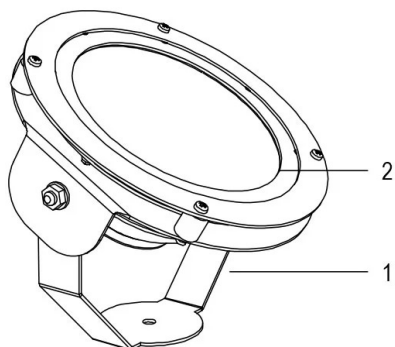

Lampada per fontana a LED con colore variabile RGBW, ideale per installazioni di grandi dimensioni. Controllate con segnale DMX 512. Disponibile con varie ottiche per illuminare vasche o getti di forme diverse. La staffa orientabile permette l'installazione in qualsiasi posizione.

Dati tecnici:

Alimentazione	24V DC
Corrente	1.9 A
Potenza massima assorbita	44 W
Classe di isolamento	III
Connessione	8 m DI CAVO IN NEOPRENE 5X1.5
Apertura fascio	40°
Number of LEDs	36
Colore LED	RGBW
Flusso luminoso totale	2970 lm
Flusso luminoso bianco	1260 lm
Flusso luminoso rosso	504 lm
Flusso luminoso verde	864 lm
Flusso luminoso blu	216 lm
Corpo	ACCIAIO AISI316L, VETRO
Peso	1.5 kg
Grado di protezione	IP68
Condizioni di lavoro	ESCLUSIVAMENTE IN ACQUA
Massima temperatura ambiente	MAX +40 °C
Segnale di controllo	DMX 512
Canali DMX	1 ROSSO, 2 VERDE, 3 BLU, 4 BIANCO, 5 EFFETTO STROBO, 6 EFFETTO RAINBOW