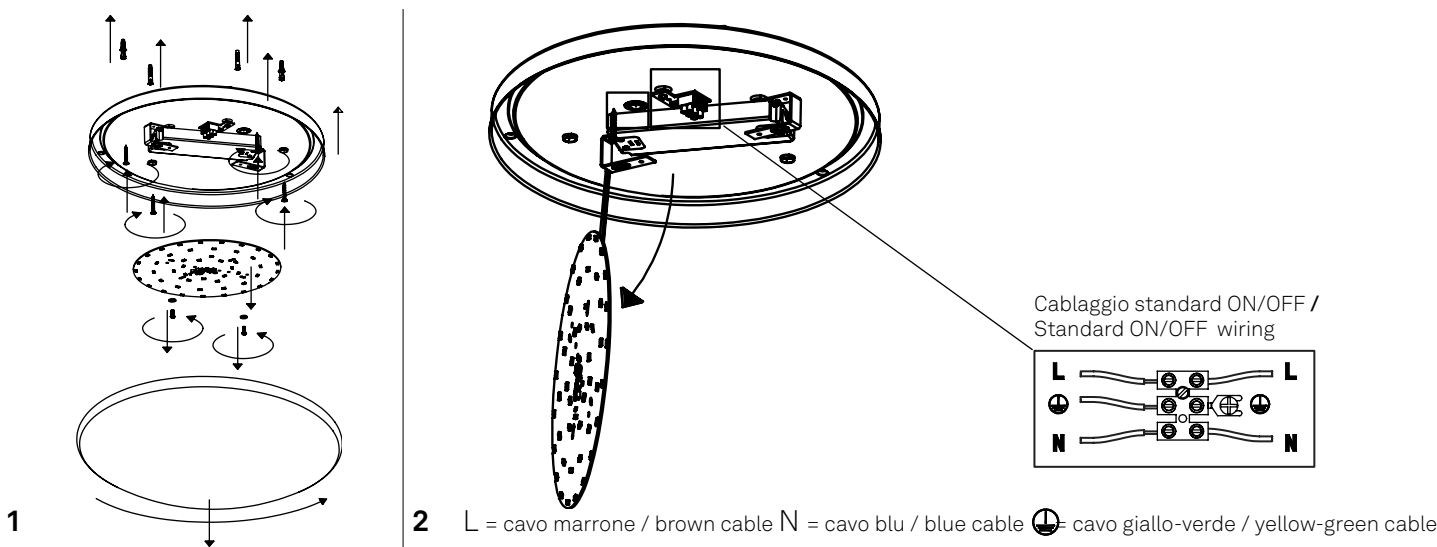

**Drum Bayonet** parete-soffitto / wall-ceiling  
LD891003; LD891103; LD891203

**A)** L'installazione e la manutenzione va eseguita ad apparecchio spento. Tutte le operazioni devono essere effettuate da un tecnico specializzato. Prima di iniziare i lavori di installazione, staccare l'interruttore di alimentazione generale. **B)** Modifiche o manomissioni del prodotto e il non rispetto delle indicazioni di seguito riportate possono rendere l'apparecchio pericoloso. **C)** L'apparecchio può raggiungere temperature elevate durante l'esercizio e pertanto occorre evitare il contatto con persone, animali o cose. **D)** I prodotti con IP20 non sono idonei per uso esterno. **E)** Per la pulizia di tutte le superfici metalliche e plastiche utilizzare un panno morbido asciutto. **F)** La ditta Zafferano declina ogni responsabilità per danni causati da un proprio prodotto montato in modo non conforme alle istruzioni.

**LED** | 3000K | CRI>90 | 220-240V | 50/60 Hz | IP20

DIMENSIONS	CODE	TOTAL WATT	LUMEN LED	BEAM ANGLE	LED POWER SUPPLY	LIGHT SOURCE CLASS
Ø 30 x 10 h cm / Ø 11,8 x 3,9 h in	<b>LD891003</b>	12,5 W	1350 lm	127°	LED constant current 450mA 22,3V	E
Ø 40 x 11 h cm / Ø 15,7 x 4,3 h in	<b>LD891103</b>	18,5 W	2100 lm	122°	LED constant current 750mA 22,3V	E
Ø 50 x 12 h cm / Ø 19,7 x 4,7 h in	<b>LD891203</b>	29 W	3000 lm	116°	LED constant current 1200mA 22,3V	E