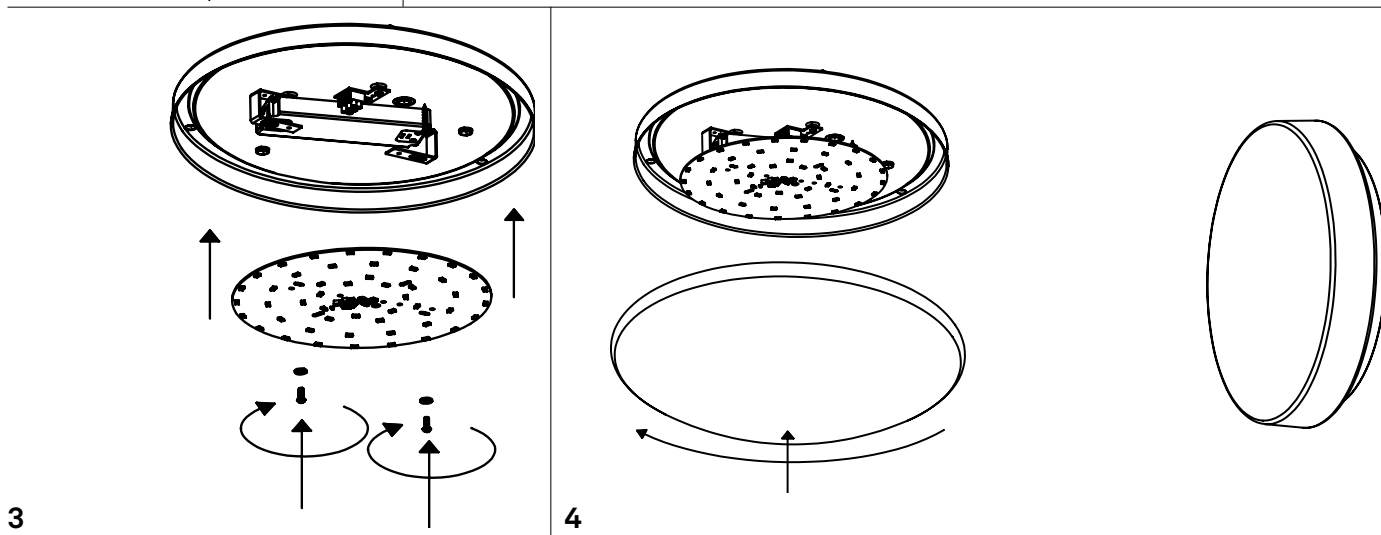

**Drum Bayonet** parete-soffitto / wall-ceiling  
LD891003; LD891103; LD891203

**A)** L'installazione e la manutenzione va eseguita ad apparecchio spento. Tutte le operazioni devono essere effettuate da un tecnico specializzato. Prima di iniziare i lavori di installazione, staccare l'interruttore di alimentazione generale. **B)** Modifiche o manomissioni del prodotto e il non rispetto delle indicazioni di seguito riportate possono rendere l'apparecchio pericoloso. **C)** L'apparecchio può raggiungere temperature elevate durante l'esercizio e pertanto occorre evitare il contatto con persone, animali o cose. **D)** I prodotti con IP20 non sono idonei per uso esterno. **E)** Per la pulizia di tutte le superfici metalliche e plastiche utilizzare un panno morbido asciutto. **F)** La ditta Zafferano declina ogni responsabilità per danni causati da un proprio prodotto montato in modo non conforme alle istruzioni.

**LED** | 3000K | CRI>90 | 220-240V | 50/60 Hz | IP20

DIMENSIONS	CODE	TOTAL WATT	LUMEN LED	BEAM ANGLE	LED POWER SUPPLY	LIGHT SOURCE CLASS
Ø 30 x 10 h cm / Ø 11,8 x 3,9 h in	<b>LD891003</b>	12,5 W	1350 lm	127°	LED constant current 450mA 22,3V	E
Ø 40 x 11 h cm / Ø 15,7 x 4,3 h in	<b>LD891103</b>	18,5 W	2100 lm	122°	LED constant current 750mA 22,3V	E
Ø 50 x 12 h cm / Ø 19,7 x 4,7 h in	<b>LD891203</b>	29 W	3000 lm	116°	LED constant current 1200mA 22,3V	E