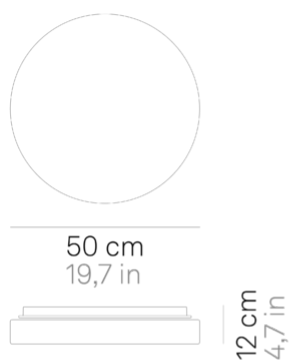

Drum _parete-soffitto

Lampade da parete-soffitto con diffusore in vetro triplex opale satinato soffiato a bocca, e struttura in policarbonato anti UV traslucido neutro resistente al cloro. Chiusura del vetro a baionetta. Il prodotto è adatto esclusivamente all'uso interno; il grado di protezione IP44 lo rende particolarmente indicato per piscine e ambienti umidi in genere. Disponibili tre dimensioni.

Drum _parete-soffitto

Specifiche illuminotecniche

sorgente	LED
tipologia	SMD
potenza totale	29 W
potenza scheda LED	24 W
temperatura colore	3000 K
lumen lampada	2070 lm
lumen LED	3000 lm
fascio luminoso	116°
CRI	> 90
classe energetica sorgente luminosa	E
dimmer	DALI
sensore di presenza	NO