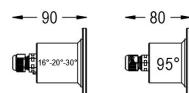

Dati tecnici:

Alimentazione	24V DC
Corrente	0.3 A
Potenza massima assorbita	7.2 W
Classe di isolamento	III
Connessione	8 m DI CAVO PER IMMERSIONE 2X0.75
Apertura fascio	95°
Number of LEDs	3
Colore LED	BIANCO FREDDO
Flusso luminoso totale	790 lm
Corpo	ACCIAIO AISI316L, VETRO
Peso	0.8 kg
Grado di protezione	IP68
Condizioni di lavoro	ESCLUSIVAMENTE IN ACQUA
Massima temperatura ambiente	MAX +40 °C

Lampada per fontana a LED con colore fisso, ideale per installazioni di dimensioni medio piccole. Disponibile con varie ottiche per illuminare vasche o getti di forme diverse. Bocchetta in dotazione per installazione ad incasso in cemento armato.

1. LAMPADA
2. BOCCHETTA
3. GUARNIZIONE
4. FLANGIA FRONTALE

Documentazione collegata:

Manuale utente IT:

Certificato CE IT:

User manual EN:

CE certification EN:

FIX / RGBW OC:

RGBW DMX: