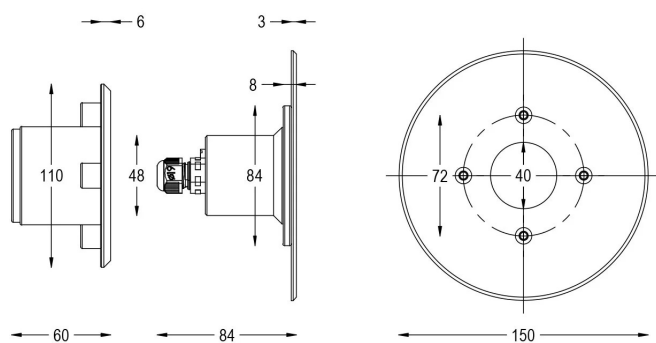

Dati tecnici:

Alimentazione	24V DC
Corrente	0.3 A
Potenza massima assorbita	7.2 W
Classe di isolamento	III
Connessione	8 m DI CAVO PER IMMERSIONE 2X0.75
Apertura fascio	95°
Number of LEDs	3
Colore LED	BIANCO FREDDO
Flusso luminoso totale	790 lm
Corpo	ACCIAIO AISI316L, VETRO
Peso	0.8 kg
Grado di protezione	IP68
Condizioni di lavoro	ESCLUSIVAMENTE IN ACQUA
Massima temperatura ambiente	MAX +40 °C

Lampada per fontana a LED con colore fisso, ideale per installazioni di dimensioni medio piccole. Disponibile con varie ottiche per illuminare vasche o getti di forme diverse. Bocchetta in dotazione per installazione ad incasso in cemento armato.

1. LAMPADA
2. BOCCHETTA
3. GUARNIZIONE
4. FLANGIA FRONTALE

Documentazione collegata:

Manuale utente IT:

Certificato CE IT:

User manual EN:

CE certification EN:

FIX / RGBW OC:

RGBW DMX: