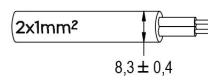

Dati tecnici:

Alimentazione	24V DC
Corrente	0.3 A
Potenza massima assorbita	7.2 W
Classe di isolamento	III
Connessione	8 m DI CAVO PER IMMERSIONE 2X0.75
Apertura fascio	95°
Number of LEDs	3
Colore LED	BIANCO FREDDO
Flusso luminoso totale	790 lm
Corpo	ACCIAIO AISI316L, VETRO
Peso	0.8 kg
Grado di protezione	IP68
Condizioni di lavoro	ESCLUSIVAMENTE IN ACQUA
Massima temperatura ambiente	MAX +40 °C

Lampada per fontana a LED con colore fisso, ideale per installazioni di dimensioni medio piccole. Disponibile con varie ottiche per illuminare vasche o getti di forme diverse. Bocchetta in dotazione per installazione ad incasso in cemento armato.

1. LAMPADA
2. BOCCHETTA
3. GUARNIZIONE
4. FLANGIA FRONTALE

Documentazione collegata:

Manuale utente IT:

Certificato CE IT:

User manual EN:

CE certification EN:

FIX / RGBW OC:

RGBW DMX: