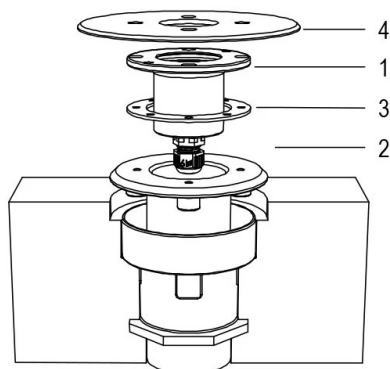

Dati tecnici:

Alimentazione	24V DC
Corrente	0.3 A
Potenza massima assorbita	7.2 W
Classe di isolamento	III
Connessione	8 m DI CAVO PER IMMERSIONE 2X0.75
Apertura fascio	95°
Number of LEDs	3
Colore LED	BIANCO FREDDO
Flusso luminoso totale	790 lm
Corpo	ACCIAIO AISI316L, VETRO
Peso	0.8 kg
Grado di protezione	IP68
Condizioni di lavoro	ESCLUSIVAMENTE IN ACQUA
Massima temperatura ambiente	MAX +40 °C

Lampada per fontana a LED con colore fisso, ideale per installazioni di dimensioni medio piccole. Disponibile con varie ottiche per illuminare vasche o getti di forme diverse. Bocchetta in dotazione per installazione ad incasso in cemento armato.