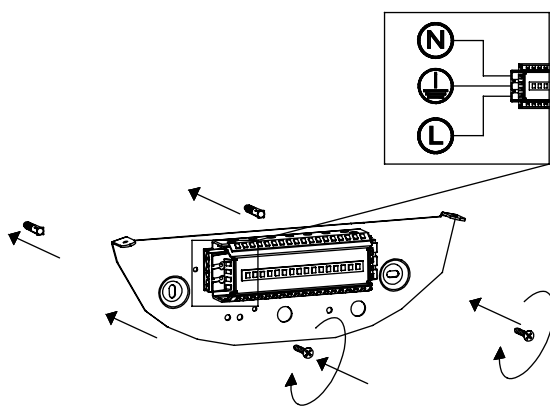

Spicchio parete / wall  
LD5000

**A)** L'installazione e la manutenzione va eseguita ad apparecchio spento. Tutte le operazioni devono essere effettuate da un tecnico specializzato. Prima di iniziare i lavori di installazione, staccare l'interruttore di alimentazione generale. **B)** Modifiche o manomissioni del prodotto e il non rispetto delle indicazioni di seguito riportate possono rendere l'apparecchio pericoloso. **C)** L'apparecchio può raggiungere temperature elevate durante l'esercizio e pertanto occorre evitare il contatto con persone, animali o cose. **D)** I prodotti con IP20 non sono idonei per uso esterno. **E)** Per la pulizia di tutte le superfici metalliche e plastiche utilizzare un panno morbido asciutto. **F)** La ditta Zafferano declina ogni responsabilità per danni causati da un proprio prodotto montato in modo non conforme alle istruzioni.

**A)** Installation and maintenance must be done when full power is switched off. All operations should be performed by a specialized technician. Disconnect the general power switch before starting the installation work. **B)** Modifications or handling of the product and the non-respect of the information below may be dangerous. **C)** The unit can reach high temperatures during operation and therefore any kind of physical contact must be avoided. **D)** Product with IP20 rating are not suitable for outdoor areas. **E)** Cleaning of all metal and plastic surfaces using a soft dry cloth. **F)** The company Zafferano assumes no responsibility for damages caused by a product installed not in accordance with instructions.

Distanza fori per fissaggio - mm /  
distance holes for fixing - mm

1

2

3

4

5

LED | 3000K | CRI>80 | 220-240V | 50/60 Hz | IP20

DIMENSIONS	CODE	TOTAL WATT	LUMEN LED	BEAM ANGLE	LED POWER SUPPLY	LIGHT SOURCE CLASS
11,5 x 33 x 16 cm / 4,3 x 13 x 6,3 in	LD5000	10 W	1463 lm	130°	LED constant current 220mA 36V	D