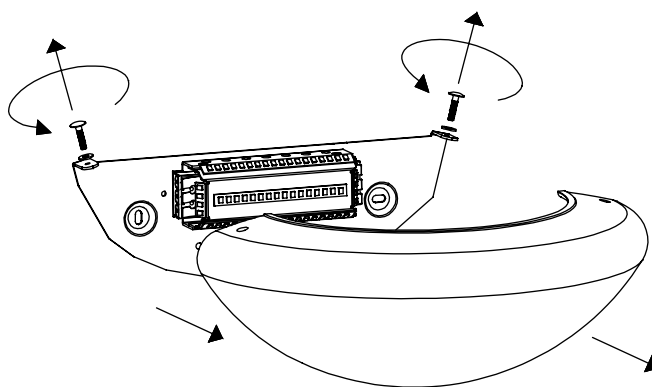

Spicchio parete / wall  
LD5000

**A)** L'installazione e la manutenzione va eseguita ad apparecchio spento. Tutte le operazioni devono essere effettuate da un tecnico specializzato. Prima di iniziare i lavori di installazione, staccare l'interruttore di alimentazione generale. **B)** Modifiche o manomissioni del prodotto e il non rispetto delle indicazioni di seguito riportate possono rendere l'apparecchio pericoloso. **C)** L'apparecchio può raggiungere temperature elevate durante l'esercizio e pertanto occorre evitare il contatto con persone, animali o cose. **D)** I prodotti con IP20 non sono idonei per uso esterno. **E)** Per la pulizia di tutte le superfici metalliche e plastiche utilizzare un panno morbido asciutto. **F)** La ditta Zafferano declina ogni responsabilità per danni causati da un proprio prodotto montato in modo non conforme alle istruzioni.

**A)** Installation and maintenance must be done when full power is switched off. All operations should be performed by a specialized technician. Disconnect the general power switch before starting the installation work. **B)** Modifications or handling of the product and the non-respect of the information below may be dangerous. **C)** The unit can reach high temperatures during operation and therefore any kind of physical contact must be avoided. **D)** Product with IP20 rating are not suitable for outdoor areas. **E)** Cleaning of all metal and plastic surfaces using a soft dry cloth. **F)** The company Zafferano assumes no responsibility for damages caused by a product installed not in accordance with instructions.

Distanza fori per fissaggio - mm /  
distance holes for fixing - mm

1

2

3

4

5

LED | 3000K | CRI>80 | 220-240V | 50/60 Hz | IP20

DIMENSIONS	CODE	TOTAL WATT	LUMEN LED	BEAM ANGLE	LED POWER SUPPLY	LIGHT SOURCE CLASS
11,5 x 33 x 16 cm / 4,3 x 13 x 6,3 in	LD5000	10 W	1463 lm	130°	LED constant current 220mA 36V	D