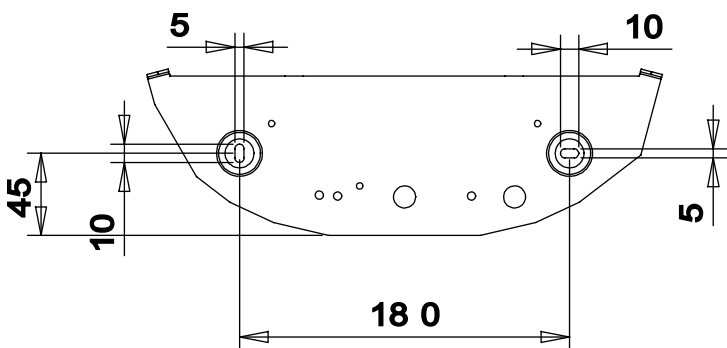

Spicchio parete / wall  
LD5000

**A)** L'installazione e la manutenzione va eseguita ad apparecchio spento. Tutte le operazioni devono essere effettuate da un tecnico specializzato. Prima di iniziare i lavori di installazione, staccare l'interruttore di alimentazione generale. **B)** Modifiche o manomissioni del prodotto e il non rispetto delle indicazioni di seguito riportate possono rendere l'apparecchio pericoloso. **C)** L'apparecchio può raggiungere temperature elevate durante l'esercizio e pertanto occorre evitare il contatto con persone, animali o cose. **D)** I prodotti con IP20 non sono idonei per uso esterno. **E)** Per la pulizia di tutte le superfici metalliche e plastiche utilizzare un panno morbido asciutto. **F)** La ditta Zafferano declina ogni responsabilità per danni causati da un proprio prodotto montato in modo non conforme alle istruzioni.

Distanza fori per fissaggio - mm /  
distance holes for fixing - mm

1

2

3

4

5

LED | 3000K | CRI>80 | 220-240V | 50/60 Hz | IP20

DIMENSIONS	CODE	TOTAL WATT	LUMEN LED	BEAM ANGLE	LED POWER SUPPLY	LIGHT SOURCE CLASS
11,5 x 33 x 16 cm / 4,3 x 13 x 6,3 in	LD5000	10 W	1463 lm	130°	LED constant current 220mA 36V	D