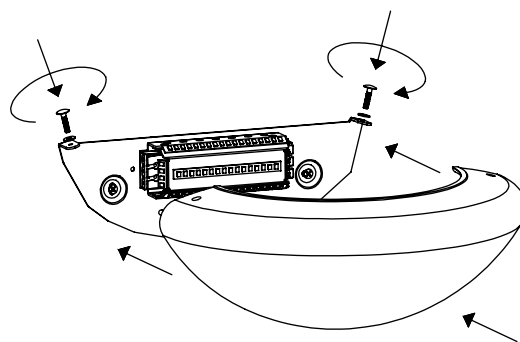

Spicchio parete / wall  
LD5000

**A)** L'installazione e la manutenzione va eseguita ad apparecchio spento. Tutte le operazioni devono essere effettuate da un tecnico specializzato. Prima di iniziare i lavori di installazione, staccare l'interruttore di alimentazione generale. **B)** Modifiche o manomissioni del prodotto e il non rispetto delle indicazioni di seguito riportate possono rendere l'apparecchio pericoloso. **C)** L'apparecchio può raggiungere temperature elevate durante l'esercizio e pertanto occorre evitare il contatto con persone, animali o cose. **D)** I prodotti con IP20 non sono idonei per uso esterno. **E)** Per la pulizia di tutte le superfici metalliche e plastiche utilizzare un panno morbido asciutto. **F)** La ditta Zafferano declina ogni responsabilità per danni causati da un proprio prodotto montato in modo non conforme alle istruzioni.

Distanza fori per fissaggio - mm /  
distance holes for fixing - mm

1

2

3

4

5

LED | 3000K | CRI>80 | 220-240V | 50/60 Hz | IP20

DIMENSIONS	CODE	TOTAL WATT	LUMEN LED	BEAM ANGLE	LED POWER SUPPLY	LIGHT SOURCE CLASS
11,5 x 33 x 16 cm / 4,3 x 13 x 6,3 in	LD5000	10 W	1463 lm	130°	LED constant current 220mA 36V	D