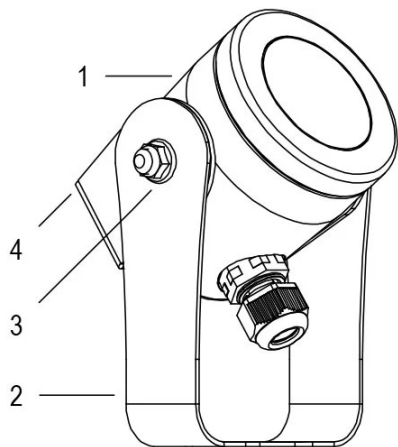

Lampada per fontana a LED a colore variabile RGBW ad alta efficienza ottica. Controllate con segnale DMX 512. Disponibile con varie ottiche per illuminare fontane con getti di forme e dimensioni diverse. La staffa permette l'installazione in qualsiasi posizione.

Dati tecnici:

Alimentazione	24V DC
Corrente	0.55 A
Potenza massima assorbita	13 W
Classe di isolamento	III
Connessione	8 m DI CAVO PBS-POOL BLU 5X0.5
Apertura fascio	25°
Number of LEDs	4
Colore LED	RGBW
Flusso luminoso totale	480 lm
Flusso luminoso bianco	220 lm
Flusso luminoso rosso	50 lm
Flusso luminoso verde	180 lm
Flusso luminoso blu	30 lm
Corpo	ACCIAIO AISI316L, VETRO
Peso	1.2 kg
Grado di protezione	IP68
Condizioni di lavoro	ESCLUSIVAMENTE IN ACQUA
Massima temperatura ambiente	MAX +40 °C
Segnale di controllo	DMX 512
Canali DMX	1 ROSSO, 2 VERDE, 3 BLU, 4 BIANCO, 5 EFFETTO STROBO, 6 EFFETTO RAINBOW

1. LAMPADA
2. STAFFA FISSAGGIO
3. FRIZIONE ROTAZIONE
4. SUPPORTO LAMPADA

Documentazione collegata:

Manuale utente IT:

Certificato CE IT:

User manual EN:

CE certification EN:

RGBW DMX 5x0,5mm²

WHITE FIX 2x1mm²