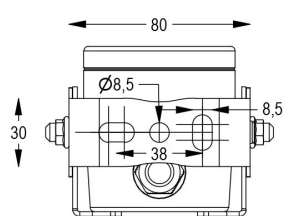

Dati tecnici:

Alimentazione	24V DC
Corrente	0.55 A
Potenza massima assorbita	13 W
Classe di isolamento	III
Connessione	8 m DI CAVO PBS-POOL BLU 5X0.5
Apertura fascio	25°
Number of LEDs	4
Colore LED	RGBW
Flusso luminoso totale	480 lm
Flusso luminoso bianco	220 lm
Flusso luminoso rosso	50 lm
Flusso luminoso verde	180 lm
Flusso luminoso blu	30 lm
Corpo	ACCIAIO AISI316L, VETRO
Peso	1.2 kg
Grado di protezione	IP68
Condizioni di lavoro	ESCLUSIVAMENTE IN ACQUA
Massima temperatura ambiente	MAX +40 °C
Segnale di controllo	DMX 512
Canali DMX	1 ROSSO, 2 VERDE, 3 BLU, 4 BIANCO, 5 EFFETTO STROBO, 6 EFFETTO RAINBOW

1. LAMPADA
2. STAFFA FISSAGGIO
3. FRIZIONE ROTAZIONE
4. SUPPORTO LAMPADA

Documentazione collegata:

Manuale utente IT:

Certificato CE IT:

User manual EN:

CE certification EN:

RGBW DMX 5x0,5mm²

WHITE FIX 2x1mm²