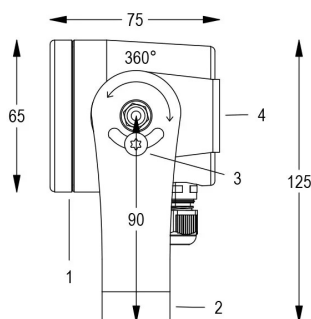

Dati tecnici:

Alimentazione	24V DC
Corrente	0.55 A
Potenza massima assorbita	13 W
Classe di isolamento	III
Connessione	8 m DI CAVO PBS-POOL BLU 5X0.5
Apertura fascio	25°
Number of LEDs	4
Colore LED	RGBW
Flusso luminoso totale	480 lm
Flusso luminoso bianco	220 lm
Flusso luminoso rosso	50 lm
Flusso luminoso verde	180 lm
Flusso luminoso blu	30 lm
Corpo	ACCIAIO AISI316L, VETRO
Peso	1.2 kg
Grado di protezione	IP68
Condizioni di lavoro	ESCLUSIVAMENTE IN ACQUA
Massima temperatura ambiente	MAX +40 °C
Segnale di controllo	DMX 512
Canali DMX	1 ROSSO, 2 VERDE, 3 BLU, 4 BIANCO, 5 EFFETTO STROBO, 6 EFFETTO RAINBOW

1. LAMPADA
2. STAFFA FISSAGGIO
3. FRIZIONE ROTAZIONE
4. SUPPORTO LAMPADA

Documentazione collegata:

Manuale utente IT:

Certificato CE IT:

User manual EN:

CE certification EN:

RGBW DMX 5x0,5mm²

WHITE FIX 2x1mm²