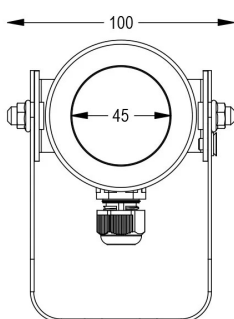

Lampada per fontana a LED a colore variabile RGBW ad alta efficienza ottica. Controllate con segnale DMX 512. Disponibile con varie ottiche per illuminare fontane con getti di forme e dimensioni diverse. La staffa permette l'installazione in qualsiasi posizione.

Dati tecnici:

Alimentazione	24V DC
Corrente	0.55 A
Potenza massima assorbita	13 W
Classe di isolamento	III
Connessione	8 m DI CAVO PBS-POOL BLU 5X0.5
Apertura fascio	25°
Number of LEDs	4
Colore LED	RGBW
Flusso luminoso totale	480 lm
Flusso luminoso bianco	220 lm
Flusso luminoso rosso	50 lm
Flusso luminoso verde	180 lm
Flusso luminoso blu	30 lm
Corpo	ACCIAIO AISI316L, VETRO
Peso	1.2 kg
Grado di protezione	IP68
Condizioni di lavoro	ESCLUSIVAMENTE IN ACQUA
Massima temperatura ambiente	MAX +40 °C
Segnale di controllo	DMX 512
Canali DMX	1 ROSSO, 2 VERDE, 3 BLU, 4 BIANCO, 5 EFFETTO STROBO, 6 EFFETTO RAINBOW

1. LAMPADA
2. STAFFA FISSAGGIO
3. FRIZIONE ROTAZIONE
4. SUPPORTO LAMPADA

Documentazione collegata:

Manuale utente IT:

Certificato CE IT:

User manual EN:

CE certification EN:

RGBW DMX 5x0,5mm²

WHITE FIX 2x1mm²