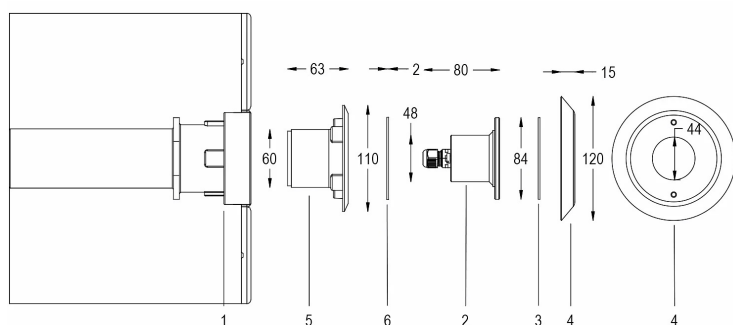

FIX / RGBW OC:

RGBW DMX:

14/10/2024 - Die Angaben in diesem Dokument können ohne Vorankündigung geändert werden, um das Produkt zu verbessern oder eventuelle Fehler zu korrigieren.