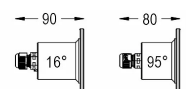

FIX / RGBW OC: