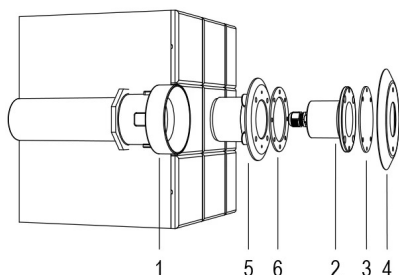

# MAGICSUB

SCHEINWERFER MIT  
EDELSTAHLFLANSCH, EINLAUFDÜSE,  
DIFFUSOR und 4m KABEL

Cod.7904794790

MAGIC SUB WHITE 3000K 16°

LED-Poolscheinwerfer mit fester Farbe, ideal für kleine Pools, Hydromassagebereiche und Treppen. Inklusive Düse für die Installation in kleinen Becken. Für Platten und Beton mit Fliesen oder Platten.

## Technische Daten

Netzteil	12 V AC
Strom	0.8 A
Maximaler Verbrauch	5 W
Maximale Scheinleistung	7 VA
Isolationsklasse	III
Verbindung	4 m TAUCHKABEL 2X1
maximale Gesamtkabellänge	48 m
Beleuchtungsbereich m <sup>2</sup>	5 - 10
Abstrahlwinkel	16°
Number of LEDs	3
LED-Farbe	WARMWEISS
Gesamtlumen	690 lm
Gehäuse	AISI316L-STAHL, GLAS
Gewicht	0.5 kg
Schutzklasse	IP68
Arbeitsbedingungen	AUSSCHLIESSLICH IM WASSER
maximale Außentemperatur	MAX +40 °C