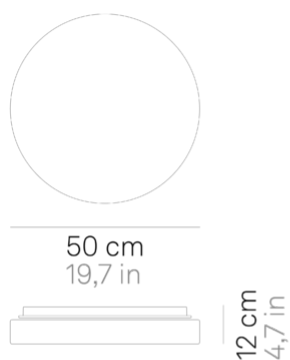

## Drum \_parete-soffitto

Lampade da parete-soffitto con diffusore in vetro triplex opale satinato soffiato a bocca, e struttura in policarbonato anti UV traslucido neutro resistente al cloro. Chiusura del vetro a baionetta. Il prodotto è adatto esclusivamente all'uso interno; il grado di protezione IP44 lo rende particolarmente indicato per piscine e ambienti umidi in genere. Disponibili tre dimensioni.

## Specifiche illuminotecniche

---

sorgente	LED
tipologia	SMD
potenza totale	29 W
potenza scheda LED	24 W
temperatura colore	3000 K
lumen lampada	2070 lm
lumen LED	3000 lm
fascio luminoso	116°
CRI	> 90
classe energetica sorgente luminosa	E
dimmer	TRIAC
sensore di presenza	NO