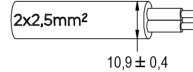

PERLA

SCHEINWERFER MIT PVC-FLANSCH,
EINBAUTOPF, DIFFUSOR und 4m KABEL

Cod.2112344193

PERLA WHITE 120° 5300K MIT PVC-FLANSCH UND EINBAUTOPF

LED-Poolscheinwerfer mit fester Farbe, ideal für mittelgroße Pools. Der mitgelieferte Einbautopf bietet ausreichend Platz für Kabel und Wartung. Für Platten und Beton mit Fliesen oder Platten.

Technische Daten

Netzteil	12 V AC
Strom	4 A
Maximaler Verbrauch	40 W
Maximale Scheinleistung	50 VA
Isolationsklasse	III
Verbindung	4 m PBS-POOL BLAUES KABEL 2X2,5
maximale Gesamtkabellänge	19 m
Beleuchtungsbereich m²	20 - 25
Abstrahlwinkel	120°
Number of LEDs	18
LED-Farbe	KALTEWEISS
Gesamtlumen	4330 lm
Gehäuse	AISI316L-STAHL, GLAS
Gewicht	2.6 kg
Schutzklasse	IP68
Arbeitsbedingungen	AUSSCHLIESSLICH IM WASSER
maximale Außentemperatur	MAX +40 °C

1. EINBAUTOPF
2. SCHEINWERFER
3. OPTISCHER DIFFUSOR
4. VORDERER FLANSCH
5. SANDWICHDICHTUNG
6. STOFFBEFESTIGUNGSRING
7. PLEXY ABSTANDSHALTER
8. PANEL
9. FOLIE

Zugehörige Dokumentation:

Manuale utente IT:
[man_2112344193_it.pdf](#)
Certificato CE IT:
[ce_2112344193_it.pdf](#)

User manual EN:
[man_2112344193_en.pdf](#)
CE certification EN:
[ce_2112344193_en.pdf](#)

FIX / RGBW OC:

RGBW DMX:

14/10/2024 - Die Angaben in diesem Dokument können ohne Vorankündigung geändert werden, um das Produkt zu verbessern oder eventuelle Fehler zu korrigieren.

TECLUMEN

TECLUMEN SRL

Via Castel Goffredo 35/1 - 46040 Casaloldo MN
T +39 0376 77 86 70 - F -39 0376 77 86 60

info@teclumen.it - www.teclumen.it

PIVA - C.F. - Reg. Imp. MN: 00462430208

CCIAA MN R.A.E.E. IT 08021000016 - Cap. Soc. 80.000,00 i.v.