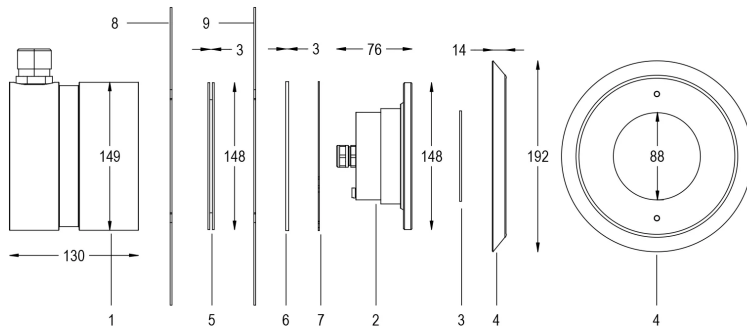

FIX / RGBW OC:

RGBW DMX:

14/10/2024 - Die Angaben in diesem Dokument können ohne Vorankündigung geändert werden, um das Produkt zu verbessern oder eventuelle Fehler zu korrigieren.

TECLUMEN

TECLUMEN SRL

Via Castel Goffredo 35/1 - 46040 Casaloldo MN
T +39 0376 77 86 70 - F -39 0376 77 86 60

info@teclumen.it - www.teclumen.it

PIVA - C.F. - Reg. Imp. MN: 00462430208

CCIAA MN R.A.E.E. IT 08021000016 - Cap. Soc. 80.000,00 i.v.