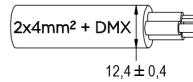

PERLA

SCHEINWERFER MIT PVC-FLANSCH,
EINBAUTOPF, DIFFUSOR und 4m KABEL

Cod.2112344193

PERLA WHITE 120° 5300K MIT PVC-FLANSCH UND EINBAUTOPF

LED-Poolscheinwerfer mit fester Farbe, ideal für mittelgroße Pools. Der mitgelieferte Einbautopf bietet ausreichend Platz für Kabel und Wartung. Für Platten und Beton mit Fliesen oder Platten.

Technische Daten

Netzteil	12 V AC
Strom	4 A
Maximaler Verbrauch	40 W
Maximale Scheinleistung	50 VA
Isolationsklasse	III
Verbindung	4 m PBS-POOL BLAUES KABEL 2X2,5
maximale Gesamtkabellänge	19 m
Beleuchtungsbereich m²	20 - 25
Abstrahlwinkel	120°
Number of LEDs	18
LED-Farbe	KALTEWEISS
Gesamtlumen	4330 lm
Gehäuse	AISI316L-STAHL, GLAS
Gewicht	2.6 kg
Schutzklasse	IP68
Arbeitsbedingungen	AUSSCHLIESSLICH IM WASSER
maximale Außentemperatur	MAX +40 °C

1. EINBAUTOPF
2. SCHEINWERFER
3. OPTISCHER DIFFUSOR
4. VORDERER FLANSCH
5. SANDWICHDICHTUNG
6. STOFFBEFESTIGUNGSRING
7. PLEXY ABSTANDSHALTER
8. PANEL
9. FOLIE

Zugehörige Dokumentation:

Manuale utente IT:
[man_2112344193_it.pdf](#)
Certificato CE IT:
[ce_2112344193_it.pdf](#)

User manual EN:
[man_2112344193_en.pdf](#)
CE certification EN:
[ce_2112344193_en.pdf](#)

FIX / RGBW OC:

RGBW DMX:

14/10/2024 - Die Angaben in diesem Dokument können ohne Vorankündigung geändert werden, um das Produkt zu verbessern oder eventuelle Fehler zu korrigieren.

TECLUMEN

TECLUMEN SRL

Via Castel Goffredo 35/1 - 46040 Casaloldo MN
T +39 0376 77 86 70 - F -39 0376 77 86 60

info@teclumen.it - www.teclumen.it

PIVA - C.F. - Reg. Imp. MN: 00462430208

CCIAA MN R.A.E.E. IT 08021000016 - Cap. Soc. 80.000,00 i.v.