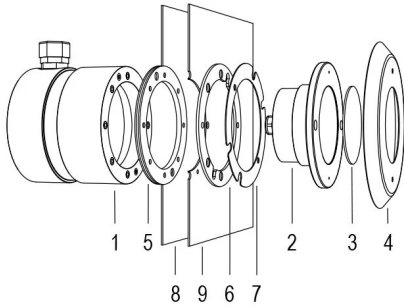

PERLA

SCHEINWERFER MIT PVC-FLANSCH,
EINBAUTOPF, DIFFUSOR und 4m KABEL

Cod.2112344193

PERLA WHITE 120° 5300K MIT PVC-FLANSCH UND EINBAUTOPF

LED-Poolscheinwerfer mit fester Farbe, ideal für mittelgroße Pools. Der mitgelieferte Einbautopf bietet ausreichend Platz für Kabel und Wartung. Für Platten und Beton mit Fliesen oder Platten.

Technische Daten

Netzteil	12 V AC
Strom	4 A
Maximaler Verbrauch	40 W
Maximale Scheinleistung	50 VA
Isolationsklasse	III
Verbindung	4 m PBS-POOL BLAUES KABEL 2X2,5
maximale Gesamtkabellänge	19 m
Beleuchtungsbereich m ²	20 - 25
Abstrahlwinkel	120°
Number of LEDs	18
LED-Farbe	KALTEWEISS
Gesamtlumen	4330 lm
Gehäuse	AISI316L-STAHL, GLAS
Gewicht	2.6 kg
Schutzklasse	IP68
Arbeitsbedingungen	AUSSCHLIESSLICH IM WASSER
maximale Außentemperatur	MAX +40 °C