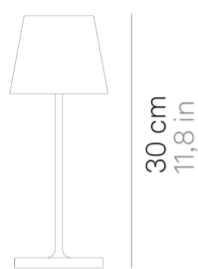

Poldina mini _Lampada da tavolo

Lampada da tavolo a batteria, portatile e ricaricabile. Un controllo "touch" presente nella parte superiore della testa permette l'accensione, la regolazione dell'intensità luminosa e la selezione della temperatura di colore della luce. Grazie a un alto indice di protezione, la lampada è utilizzabile anche all'esterno. (ad eccezione dei modelli con finitura a foglia metallica e finitura galvanica, delle quali è sconsigliato l'uso continuativo in esterni). Possiede un sistema di controllo elettronico che monitora e segnala l'autonomia residua della batteria, permettendo di ottimizzare le ricariche ed effettuarle sempre in maniera corretta. Dotata di base di ricarica a contatto. Caricabatterie incluso. È possibile personalizzare la lampada con cover in ceramica, acquistabili separatamente.

Ø 11 cm
Ø 4,3 in

10 x 10 cm
3,9 x 3,9 in

LED dimmerabile IP65

LD0320

	Bianco	B3		Corten	R3
	Grigio scuro	N3		Sabbia	S3
	Foglia color oro	BFO		Foglia color argento	BFA
	Non adatta per uso esterno			Non adatta per uso esterno	
	Foglia color rame	RFR		Oro lucido	O3
	Non adatta per uso esterno			Non adatta per uso esterno	
	Cromo lucido	C3			
	Non adatta per uso esterno				

DESIGN IN ITALY BY ZAFFERANO SRL, MADE IN PRC

Zafferano SRL - Viale dell'Industria, 26 31055 Quinto di Treviso - Italy www.zafferanoitalia.com

Poldina mini _Lampada da tavolo

Specifiche illuminotecniche

sorgente	LED
tipologia	SMD
potenza totale	2.2 W
potenza scheda LED	2.0 W
temperatura colore	2200 - 2700 - 3000 K
lumen lampada	185 - 199 - 203 lm
lumen LED	234 - 251 - 256 lm
fascio luminoso	45°
CRI	> 80
classe energetica sorgente luminosa	F
dimmer	TOUCH DIMMER
sensore di presenza	NO

33 cm • 51 cm • 5.8 cm • 2.2 W
• IP20 • 100-240V • 50/60 Hz

■ Nero

LD0350

Ø 13 cm • 10 cm • 50/60 Hz

■ Righe rosse 03

09