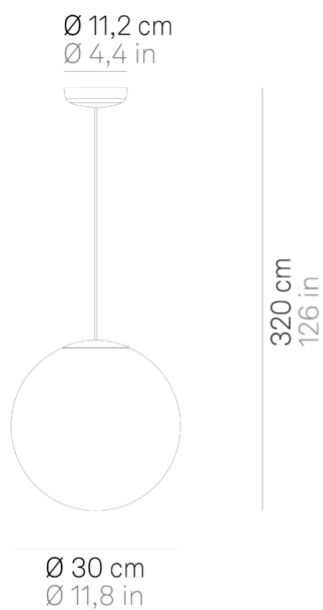

Sferis _sospensione

Lampada a sospensione con diffusore in vetro opale satinato soffiato a bocca, disponibile in cinque dimensioni. Le varianti da 25, 30, 40 e 50 cm di diametro sono state ridisegnate con una calotta in policarbonato opale, che semplifica la linea del diffusore rendendola più minimale e raffinata, e che garantisce una diffusione della luce a 360°. La lampada è studiata anche per uso modulare. Adatta esclusivamente a uso interno.

E27

IP20

LL7130

Bianco

DESIGN IN ITALY BY ZAFFERANO SRL, MADE IN MADE IN PRC
Zafferano SRL - Viale dell'Industria, 26 31055 Quinto di Treviso - Italy www.zafferanoitalia.com

Sferis _sospensione

Specifiche illuminotecniche

sorgente	E27
tipologia	LAMPADINA E27
potenza totale	1x52 HS W
sensore di presenza	NO

Specifiche elettriche

classe	1
tensione di rete	230V
frequenza	50/60 Hz

ACCESSORI
