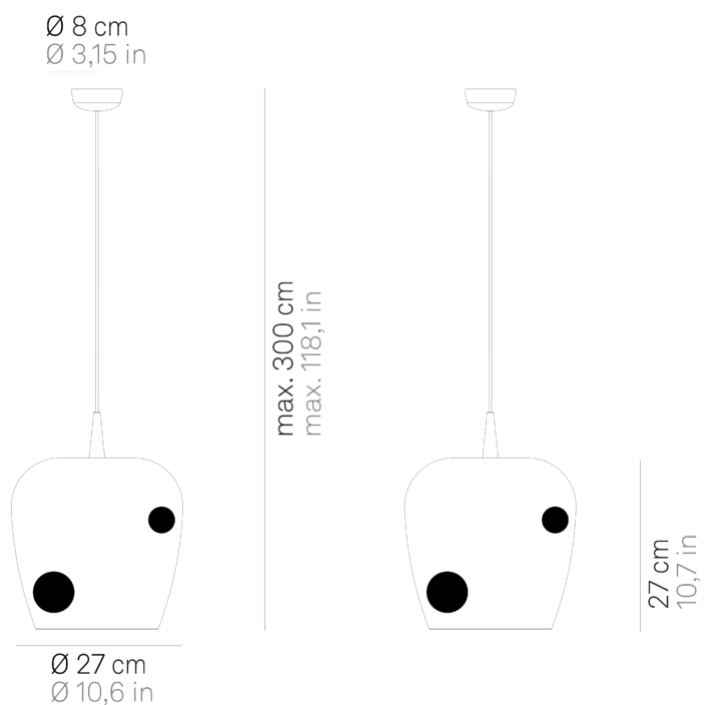

Bilia 230V _sospensione

Lampada a sospensione che nasce dalla combinazione del modello Baby con diffusori in vetro borosilicato soffiato a bocca. Il disegno a campana del diffusore è ispirato all'omonima collezione di tumbler in vetro colorato di Zafferano; esso è decorato con due elementi sferici in vetro ("Billie") disponibili in cinque colori: trasparenti, argento, oro antico, bronzo, sabbiati; ed è disponibile in due dimensioni (diametro 18 e 27 cm). La lampada è studiata anche per uso modulare. Adatta esclusivamente a uso interno.

Bilia 230V _sospensione

LED

dimmerabile

IP40

LBA41

	Alluminio - Trasparente	01		Alluminio - Argento	02
	Alluminio - Oro antico	03		Alluminio - Bronzo	04
	Alluminio - Sabbiato	05		Bianco - Trasparente	11
	Bianco - Argento	12		Bianco - Oro antico	13
	Bianco - Bronzo	14		Bianco - Sabbiato	15
	Nero - Trasparente	21		Nero - Argento	22
	Nero - Oro antico	23		Nero - Bronzo	24
	Nero - Sabbiato	25			

DESIGN IN ITALY BY ZAFFERANO SRL, MADE IN PRC
 Zafferano SRL - Viale dell'Industria, 26 31055 Quinto di Treviso - Italy
www.zafferanoitalia.com

Bilia 230V _sospensione

Specifiche illuminotecniche

sorgente	LED
tipologia	SMD
potenza totale	8.0 W
potenza scheda LED	8.0 W
temperatura colore	3000 K
lumen lampada	511 lm
lumen LED	678 lm
fascio luminoso	162°
CRI	> 90
classe energetica sorgente luminosa	G
dimmer	TRIAC
sensore di presenza	NO