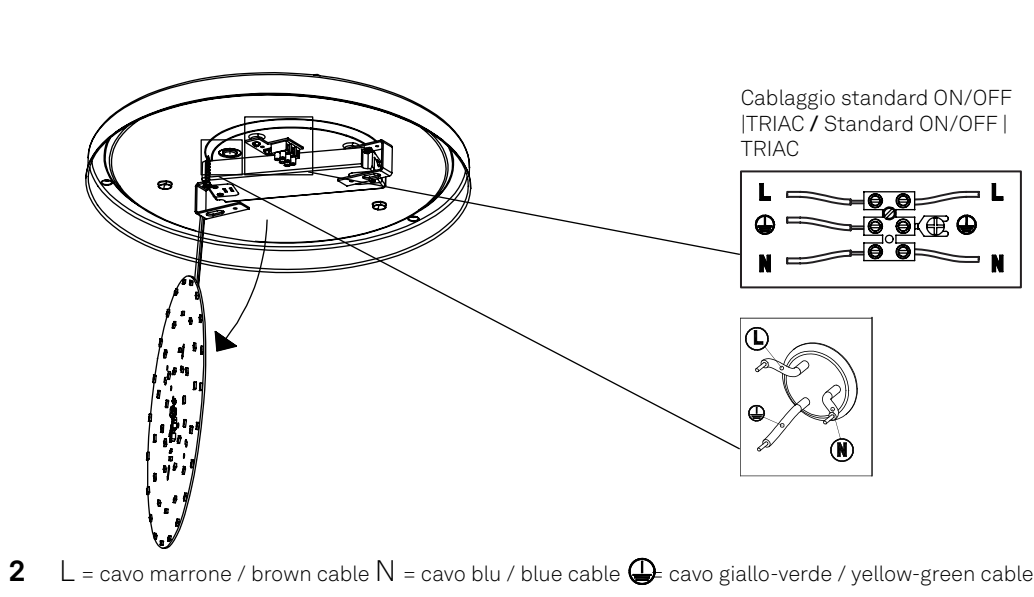

Bis parete-soffitto / wall-ceiling

LD6111; LD6112; LD6113

A) L'installazione e la manutenzione va eseguita ad apparecchio spento. Tutte le operazioni devono essere effettuate da un tecnico specializzato. Prima di iniziare i lavori di installazione, staccare l'interruttore di alimentazione generale. **B)** Modifiche o manomissioni del prodotto e il non rispetto delle indicazioni di seguito riportate possono rendere l'apparecchio pericoloso. **C)** L'apparecchio può raggiungere temperature elevate durante l'esercizio e pertanto occorre evitare il contatto con persone, animali o cose. **D)** I prodotti con IP44 non sono idonei per uso esterno. **E)** Per la pulizia di tutte le superfici metalliche e plastiche utilizzare un panno morbido asciutto. **F)** La ditta Zafferano declina ogni responsabilità per danni causati da un proprio prodotto montato in modo non conforme alle istruzioni.

E) Cleaning of all metal and plastic surfaces using a soft dry cloth.

F) The company Zafferano assumes no responsibility for damages caused by a product installed not in accordance with instructions.

LED 3000K CRI>90 220-240V 50/60 Hz IP44							
DIMENSIONS	CODE	METAL PART FINISHES	TOTAL WATT	LUMEN LED	BEAM ANGLE	LED POWER SUPPLY	LIGHT SOURCE CLASS
Ø 31 x 10 h cm / Ø 12,2 x 3,9 h in	LD6111	NE	12,5 W	1350 lm	127°	LED constant current 450mA 22,3V	E
Ø 40 x 13 h cm / Ø 15,7 x 5,1 h in	LD6112	NE	18,5 W	2100 lm	122°	LED constant current 750mA 22,3V	E
Ø 48 x 13 h cm / Ø 18,9 x 5,1 h in	LD6113	NE	29 W	3000 lm	116°	LED constant current 1200mA 22,3V	E