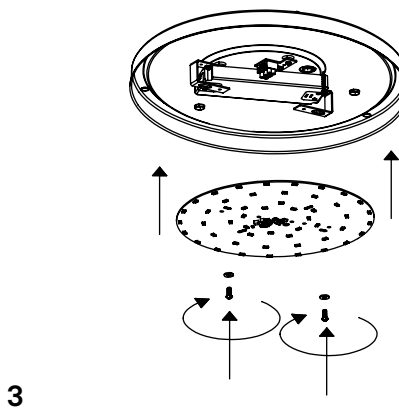

Bis parete-soffitto / wall-ceiling

LD6111; LD6112; LD6113

A) L'installazione e la manutenzione va eseguita ad apparecchio spento. Tutte le operazioni devono essere effettuate da un tecnico specializzato. Prima di iniziare i lavori di installazione, staccare l'interruttore di alimentazione generale. **B)** Modifiche o manomissioni del prodotto e il non rispetto delle indicazioni di seguito riportate possono rendere l'apparecchio pericoloso. **C)** L'apparecchio può raggiungere temperature elevate durante l'esercizio e pertanto occorre evitare il contatto con persone, animali o cose. **D)** I prodotti con IP44 non sono idonei per uso esterno. **E)** Per la pulizia di tutte le superfici metalliche e plastiche utilizzare un panno morbido asciutto. **F)** La ditta Zafferano declina ogni responsabilità per danni causati da un proprio prodotto montato in modo non conforme alle istruzioni.

E) Cleaning of all metal and plastic surfaces using a soft dry cloth.

F) The company Zafferano assumes no responsibility for damages caused by a product installed not in accordance with instructions.

LED 3000K CRI>90 220-240V 50/60 Hz IP44							
DIMENSIONS	CODE	METAL PART FINISHES	TOTAL WATT	LUMEN LED	BEAM ANGLE	LED POWER SUPPLY	LIGHT SOURCE CLASS
Ø 31 x 10 h cm / Ø 12,2 x 3,9 h in	LD6111	NE	12,5 W	1350 lm	127°	LED constant current 450mA 22,3V	E
Ø 40 x 13 h cm / Ø 15,7 x 5,1 h in	LD6112	NE	18,5 W	2100 lm	122°	LED constant current 750mA 22,3V	E
Ø 48 x 13 h cm / Ø 18,9 x 5,1 h in	LD6113	NE	29 W	3000 lm	116°	LED constant current 1200mA 22,3V	E