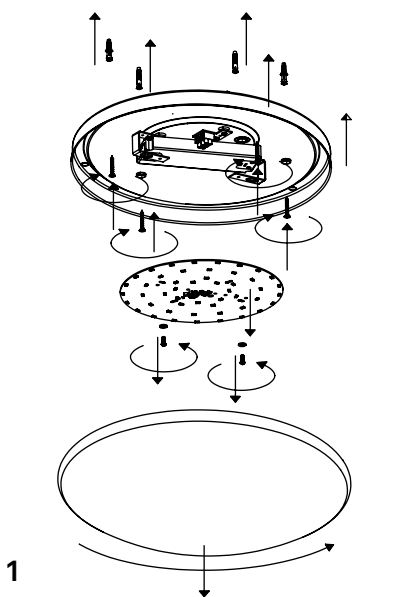

Bis parete-soffitto / wall-ceiling

LD6111; LD6112; LD6113

A) L'installazione e la manutenzione va eseguita ad apparecchio spento. Tutte le operazioni devono essere effettuate da un tecnico specializzato. Prima di iniziare i lavori di installazione, staccare l'interruttore di alimentazione generale. **B)** Modifiche o manomissioni del prodotto e il non rispetto delle indicazioni di seguito riportate possono rendere l'apparecchio pericoloso. **C)** L'apparecchio può raggiungere temperature elevate durante l'esercizio e pertanto occorre evitare il contatto con persone, animali o cose. **D)** I prodotti con IP44 non sono idonei per uso esterno. **E)** Per la pulizia di tutte le superfici metalliche e plastiche utilizzare un panno morbido asciutto. **F)** La ditta Zafferano declina ogni responsabilità per danni causati da un proprio prodotto montato in modo non conforme alle istruzioni.

E) Cleaning of all metal and plastic surfaces using a soft dry cloth.

F) The company Zafferano assumes no responsibility for damages caused by a product installed not in accordance with instructions.

LED 3000K CRI>90 220-240V 50/60 Hz IP44							
DIMENSIONS	CODE	METAL PART FINISHES	TOTAL WATT	LUMEN LED	BEAM ANGLE	LED POWER SUPPLY	LIGHT SOURCE CLASS
Ø 31 x 10 h cm / Ø 12,2 x 3,9 h in	LD6111	NE	12,5 W	1350 lm	127°	LED constant current 450mA 22,3V	E
Ø 40 x 13 h cm / Ø 15,7 x 5,1 h in	LD6112	NE	18,5 W	2100 lm	122°	LED constant current 750mA 22,3V	E
Ø 48 x 13 h cm / Ø 18,9 x 5,1 h in	LD6113	NE	29 W	3000 lm	116°	LED constant current 1200mA 22,3V	E