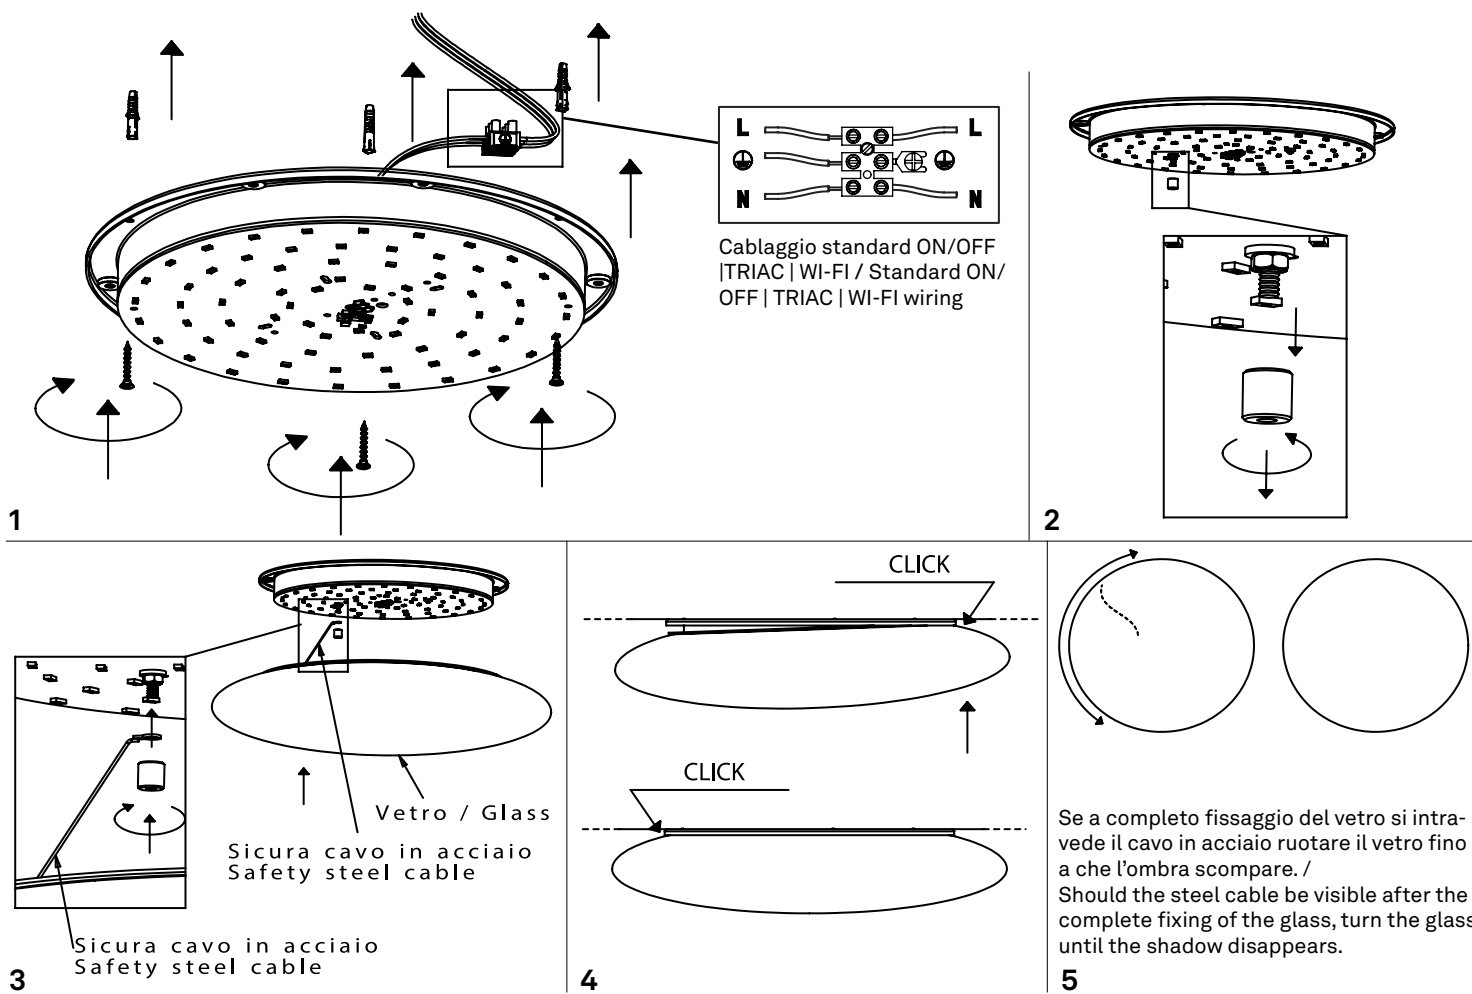

Mentos parete-soffitto / wall-ceiling

LD110203; LD110303; LD110403

A) L'installazione e la manutenzione va eseguita ad apparecchio spento. Tutte le operazioni devono essere effettuate da un tecnico specializzato. Prima di iniziare i lavori di installazione, staccare l'interruttore di alimentazione generale. **B)** Modifiche o manomissioni del prodotto e il non rispetto delle indicazioni di seguito riportate possono rendere l'apparecchio pericoloso. **C)** L'apparecchio può raggiungere temperature elevate durante l'esercizio e pertanto occorre evitare il contatto con persone, animali o cose. **D)** I prodotti con IP20 non sono idonei per uso esterno. **E)** Per la pulizia di tutte le superfici metalliche e plastiche utilizzare un panno morbido asciutto. **F)** La ditta Zafferano declina ogni responsabilità per danni causati da un proprio prodotto montato in modo non conforme alle istruzioni.

A) Installation and maintenance must be done when full power is switched off. All operations should be performed by a specialized technician. Disconnect the general power switch before starting the installation work.

LED | 3000K | CRI>90 | 220-240V | 50/60 Hz | IP20

DIMENSIONS	CODE	METAL PART FINISHES	TOTAL WATT	LUMEN LED	BEAM ANGLE	LED POWER SUPPLY	LIGHT SOURCE CLASS
Ø 35 x 8,5 h cm / Ø 13,8 x 3,1 h in	LD110203	B	18,5 W	2100 lm	122°	LED constant current 750mA 22,3V	E
Ø 45 x 9,5 h cm / Ø 17,7 x 3,5 h in	LD110303	B	29 W	3000 lm	116°	LED constant current 1200mA 22,3V	E
Ø 55 x 11 h cm / Ø 21,7 x 4,3 h in	LD110403	B	29 W	3000 lm	116°	LED constant current 1200mA 22,3V	E