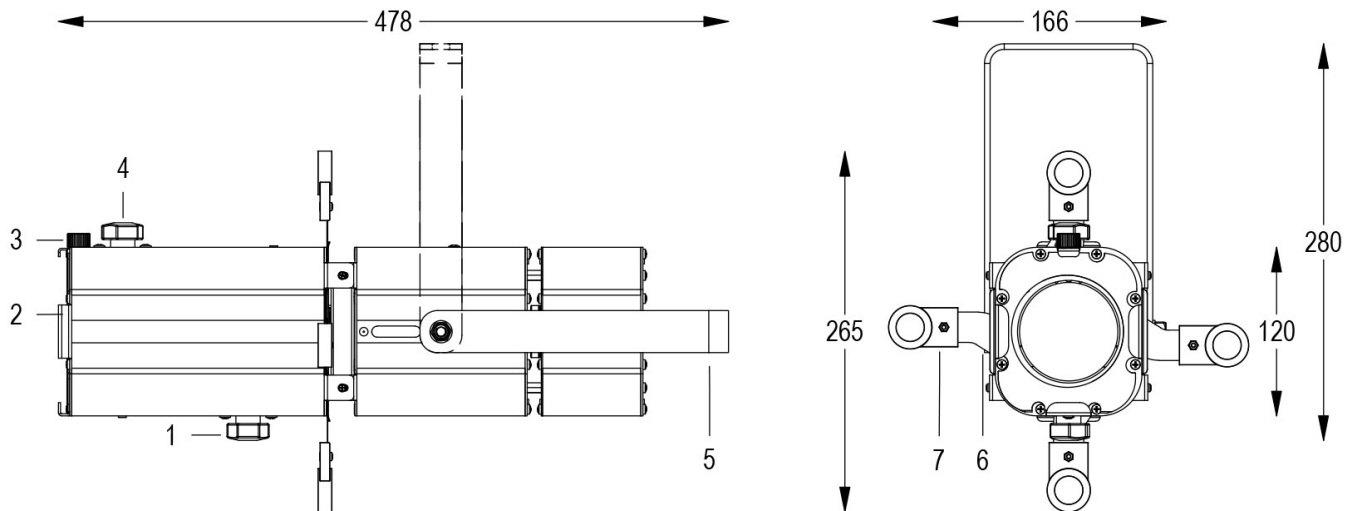

Dati tecnici:

Alimentazione	100-240 V AC 50/60Hz
Corrente	0.25 A @230Vac
Potenza massima assorbita	42 W
Classe di isolamento	I
Connessione	1 m DI CAVO 3X1.5 IN NEOPRENE
Apertura fascio	20°/38°
Numero LED	1
Colore LED	3000K
Resa Cromatica	CRI>90
Flusso luminoso totale	5500 lm
Corpo	ALLUMINIO ESTRUSO + LAMIERE
Colore finitura	VERNICIATO BIANCO
Peso	2.8 Kg
Grado di protezione IP	IP20
Posizione di funzionamento	QUALSIASI
Sistema di raffreddamento	VENTILAZIONE FORZATA
Limiti temperatura ambiente	-20°C/+40°C
Protezione termica	ELETTRONICA ATTIVA
Segnale di controllo	DALI

- 1 ZOOM REGOLABILE
- 2 TELAIO PORTA GELATINA
- 3 VOLANO FERMA TELAIO
- 4 FOCUS REGOLABILE
- 5 FORCELLA ORIENTABILE
- 6 FRIZIONE
- 7 GHIGLIOTTINE SAGOMATRICI

17/01/24 - I dati presenti in questo documento possono subire variazioni senza preavviso ai fini di migliorare il prodotto o di correggere eventuali errori.

MINI PONY PROFILE 20°/38° BIANCO 3000K

Cod. 9812005202

SPOT CON PORTAGELATINA e 1m di CAVO

Sagomatore maneggevole e orientabile dalle dimensioni compatte con regolazione manuale dello zoom e del focus, sorgente a 1 COB ad alta potenza controllato con segnale DALI. Completo di telaio porta gelatina. COLORI PERSONALIZZATI SU RICHIESTA.