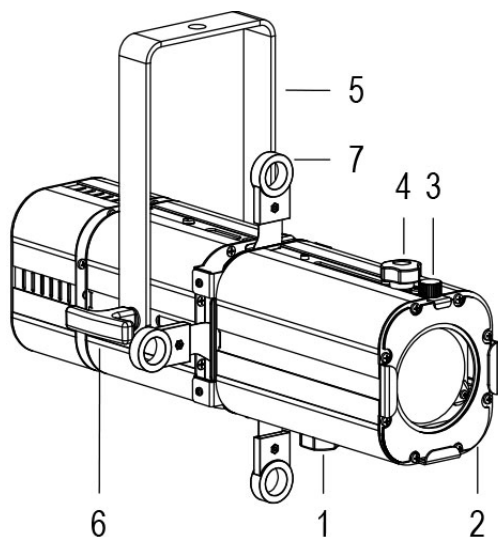

MINI PONY PROFILE 20°/38° BIANCO 3000K

Cod. 9812005202

SPOT CON PORTAGELATINA e 1m di CAVO

Sagomatore maneggevole e orientabile dalle dimensioni compatte con regolazione manuale dello zoom e del focus, sorgente a 1 COB ad alta potenza controllato con segnale DALI. Completo di telaio porta gelatina. COLORI PERSONALIZZATI SU RICHIESTA.

Dati tecnici:

Alimentazione	100-240 V AC 50/60Hz
Corrente	0.25 A @230Vac
Potenza massima assorbita	42 W
Classe di isolamento	I
Connessione	1 m DI CAVO 3X1.5 IN NEOPRENE
Apertura fascio	20°/38°
Numero LED	1
Colore LED	3000K
Resa Cromatica	CRI>90
Flusso luminoso totale	5500 lm
Corpo	ALLUMINIO ESTRUSO + LAMIERE
Colore finitura	VERNICIATO BIANCO
Peso	2.8 Kg
Grado di protezione IP	IP20
Posizione di funzionamento	QUALSIASI
Sistema di raffreddamento	VENTILAZIONE FORZATA
Limiti temperatura ambiente	-20°C/+40°C
Protezione termica	ELETTRONICA ATTIVA
Segnale di controllo	DALI

- 1 ZOOM REGOLABILE
- 2 TELAIO PORTA GELATINA
- 3 VOLANO FERMA TELAIO
- 4 FOCUS REGOLABILE
- 5 FORCELLA ORIENTABILE
- 6 FRIZIONE
- 7 GHIGLIOTTINE SAGOMATRICI

17/01/24 - I dati presenti in questo documento possono subire variazioni senza preavviso ai fini di migliorare il prodotto o di correggere eventuali errori.