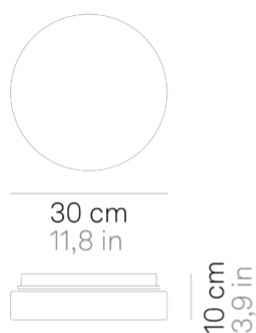

Drum _parete-soffitto

Lampade da parete-soffitto con diffusore in vetro triplex opale satinato soffiato a bocca, e struttura in policarbonato anti UV traslucido neutro resistente al cloro. Chiusura del vetro a baionetta. Il prodotto è adatto esclusivamente all'uso interno; il grado di protezione IP44 lo rende particolarmente indicato per piscine e ambienti umidi in genere. Disponibili tre dimensioni.

Drum _parete-soffitto

Specifiche illuminotecniche

sorgente	LED
tipologia	SMD
potenza totale	12.5 W
potenza scheda LED	10.5 W
temperatura colore	3000 K
lumen lampada	1110 lm
lumen LED	1350 lm
fascio luminoso	127°
CRI	> 90
classe energetica sorgente luminosa	E
dimmer	WI-FI
sensore di presenza	NO