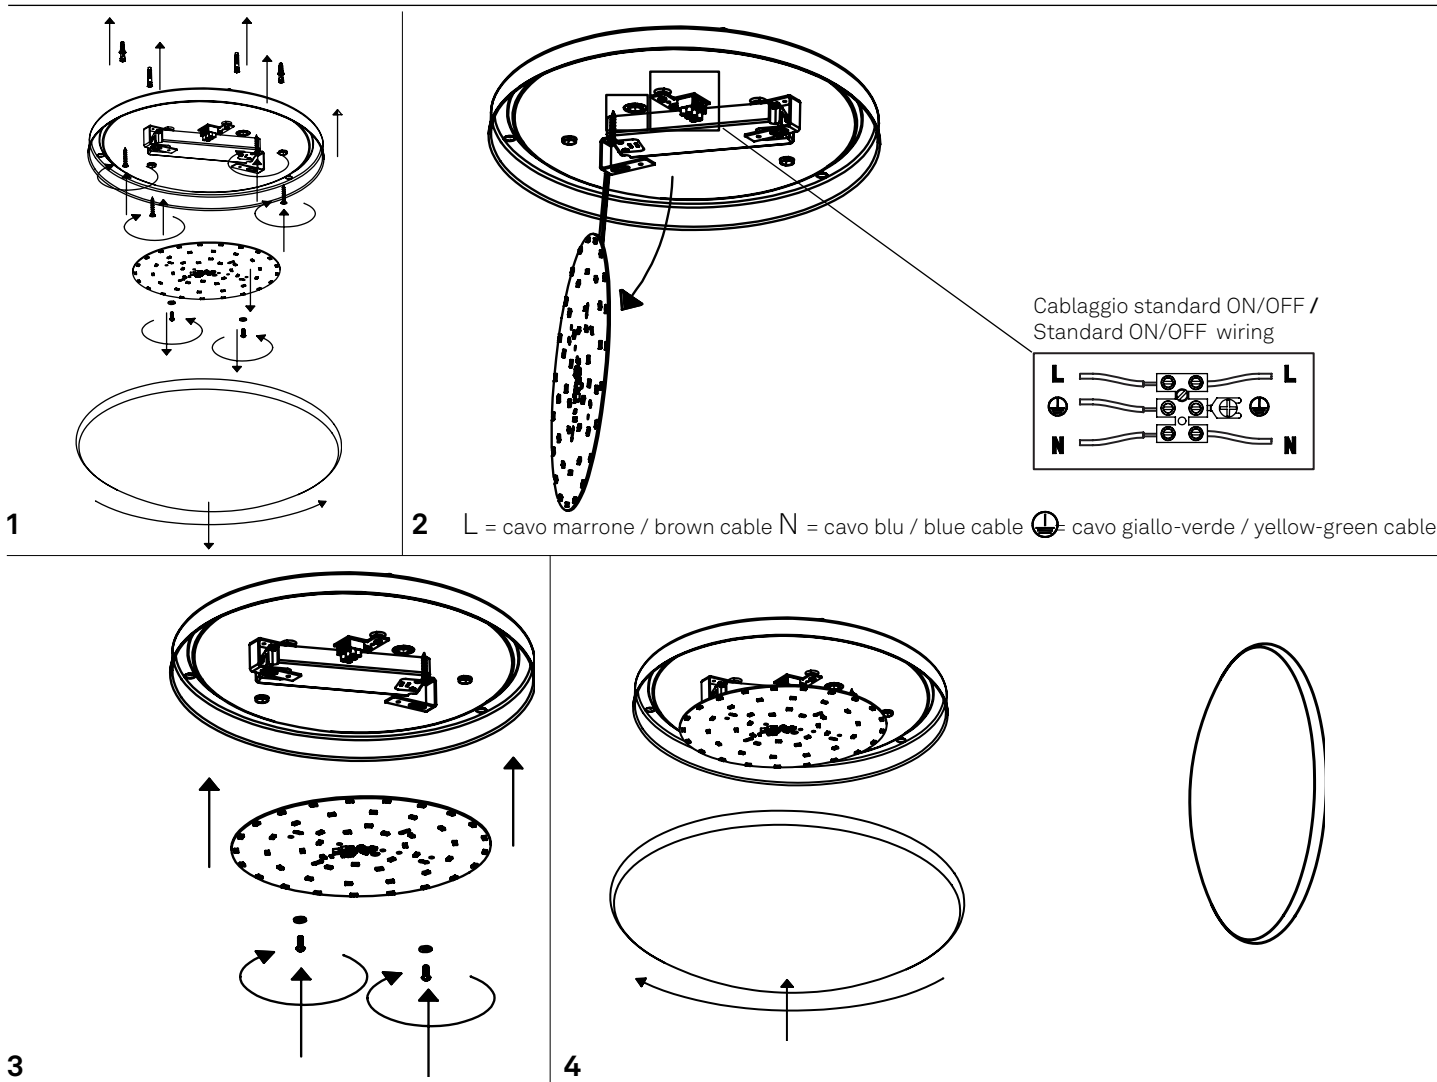

Bis Bayonet parete-soffitto / wall-ceiling
LD611103; LD611203; LD611303

A) L'installazione e la manutenzione va eseguita ad apparecchio spento. Tutte le operazioni devono essere effettuate da un tecnico specializzato. Prima di iniziare i lavori di installazione, staccare l'interruttore di alimentazione generale. **B)** Modifiche o manomissioni del prodotto e il non rispetto delle indicazioni di seguito riportate possono rendere l'apparecchio pericoloso. **C)** L'apparecchio può raggiungere temperature elevate durante l'esercizio e pertanto occorre evitare il contatto con persone, animali o cose. **D)** I prodotti con IP20 non sono idonei per uso esterno. **E)** Per la pulizia di tutte le superfici metalliche e plastiche utilizzare un panno morbido asciutto. **F)** La ditta Zafferano declina ogni responsabilità per danni causati da un proprio prodotto montato in modo non conforme alle istruzioni.

LED 3000K CRI>90 220-240V 50/60 Hz IP20						
DIMENSIONS	CODE	TOTAL WATT	LUMEN LED	BEAM ANGLE	LED POWER SUPPLY	LIGHT SOURCE CLASS
Ø 31 x 10 h cm / Ø 12,2 x 3,9 h in	LD611103	12,5 W	1350 lm	127°	LED constant current 450mA 22,3V	E
Ø 40 x 13 h cm / Ø 15,7 x 5,1 h in	LD611203	18,5 W	2100 lm	122°	LED constant current 750mA 22,3V	E
Ø 48 x 13 h cm / Ø 18,9 x 5,1 h in	LD611303	29 W	3000 lm	116°	LED constant current 1200mA 22,3V	E