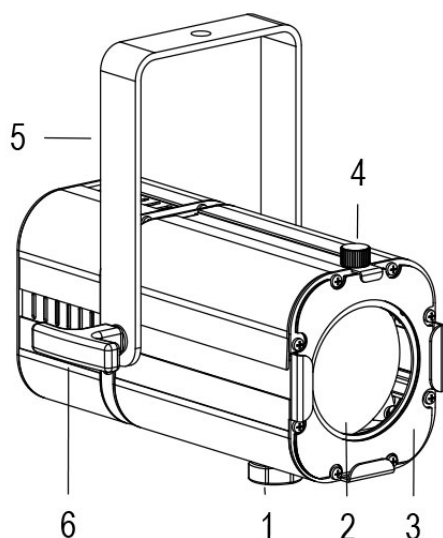

MINI PONY PC NERO 5600K Cod. 9812016505

SPOT CON PORTAGELATINA e 1m di CAVO

Spot maneggevole e orientabile dalle dimensioni compatte con regolazione manuale dello zoom con lente PC, sorgente a 1 COB ad alta potenza. Completo di telaio porta gelatina. COLORI PERSONALIZZATI SU RICHIESTA.

Dati tecnici:

Alimentazione	100-240 V AC 50/60Hz
Corrente	0.25 A @230Vac
Potenza massima assorbita	42 W
Classe di isolamento	I
Connessione	1 m DI CAVO 3X1.5 IN NEOPRENE
Apertura fascio	13°/102°
Numero LED	1
Colore LED	5600K
Resa Cromatica	CRI>90
Flusso luminoso totale	5700 lm
Flusso luminoso blu	
Corpo	ALLUMINIO ESTRUSO + LAMIERE
Colore finitura	VERNICIATO NERO
Peso	2.1 Kg
Grado di protezione IP	IP20
Posizione di funzionamento	QUALSIASI
Sistema di raffreddamento	VENTILAZIONE FORZATA
Limiti temperatura ambiente	-20°C/+40°C
Protezione termica	ELETTRONICA ATTIVA
Segnale di controllo	DALI

- 1 ZOOM REGOLABILE
- 2 LENTE PC
- 3 TELAIO PORTA GELATINA
- 4 VOLANO FERMA TELAIO
- 5 FORCELLA ORIENTABILE
- 6 FRIZIONE

17/01/24 - I dati presenti in questo documento possono subire variazioni senza preavviso ai fini di migliorare il prodotto o di correggere eventuali errori.