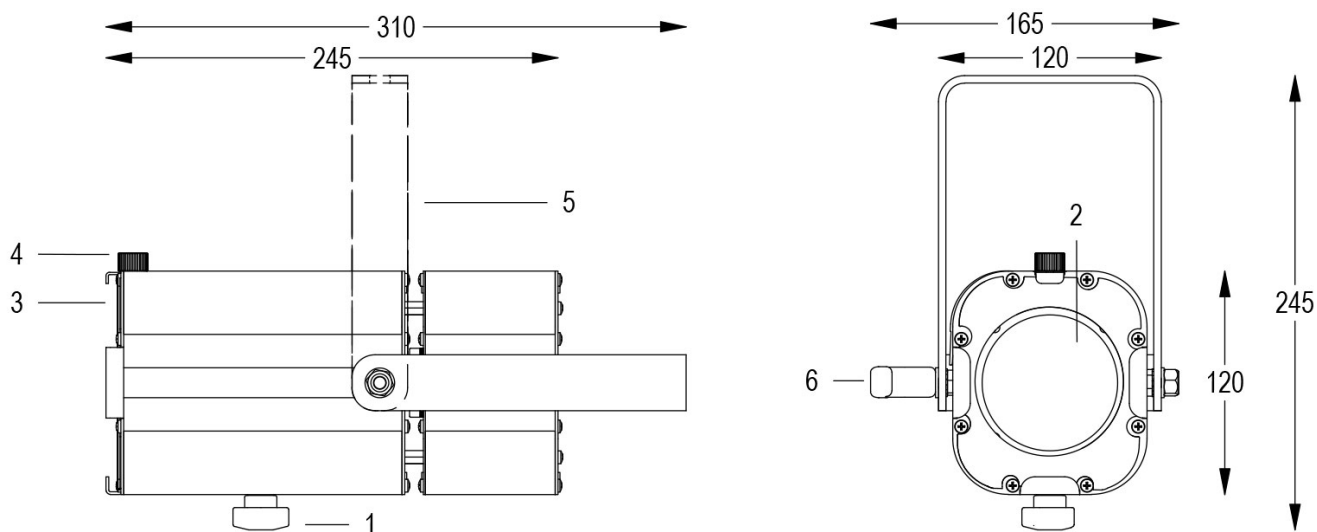

Dati tecnici:

Alimentazione	100-240 V AC 50/60Hz
Corrente	0.25 A @230Vac
Potenza massima assorbita	42 W
Classe di isolamento	I
Connessione	1 m DI CAVO 3X1.5 IN NEOPRENE
Apertura fascio	13°/102°
Numero LED	1
Colore LED	5600K
Resa Cromatica	CRI>90
Flusso luminoso totale	5700 lm
Flusso luminoso blu	
Corpo	ALLUMINIO ESTRUSO + LAMIERE
Colore finitura	VERNICIATO NERO
Peso	2.1 Kg
Grado di protezione IP	IP20
Posizione di funzionamento	QUALSIASI
Sistema di raffreddamento	VENTILAZIONE FORZATA
Limiti temperatura ambiente	-20°C/+40°C
Protezione termica	ELETTRONICA ATTIVA
Segnale di controllo	DALI

- 1 ZOOM REGOLABILE
- 2 LENTE PC
- 3 TELAIO PORTA GELATINA
- 4 VOLANO FERMA TELAIO
- 5 FORCELLA ORIENTABILE
- 6 FRIZIONE

17/01/24 - I dati presenti in questo documento possono subire variazioni senza preavviso ai fini di migliorare il prodotto o di correggere eventuali errori.

MINI PONY PC NERO 5600K Cod. 9812016505

SPOT CON PORTAGELATINA e 1m di CAVO

Spot maneggevole e orientabile dalle dimensioni compatte con regolazione manuale dello zoom con lente PC, sorgente a 1 COB ad alta potenza. Completo di telaio porta gelatina. COLORI PERSONALIZZATI SU RICHIESTA.

Allo zoom minimo

Dist. m	2	4	6	8	10	12
Lux	6075	1519	675	380	243	169
Diam. m	0,4	0,8	1,1	1,5	1,9	2,3

Allo zoom massimo

Dist. m	2	3	4	5	6	7
Lux	905	402	226	145	101	74
Diam. m	3,8	5,7	7,6	9,5	11,4	13,3

17/01/24 - I dati presenti in questo documento possono subire variazioni senza preavviso ai fini di migliorare il prodotto o di correggere eventuali errori.