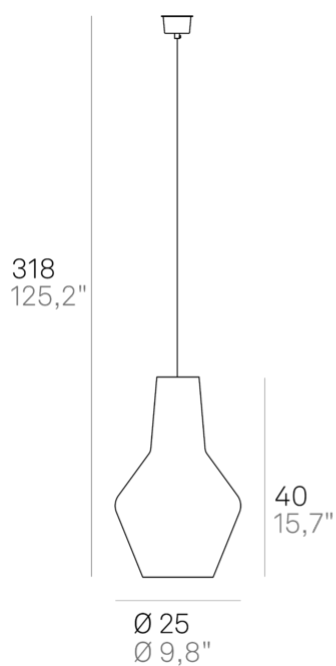

Romeo _sospensione

Lampada a sospensione con diffusore in vetro soffiato a bocca e lavorato a mano con finitura "balloton", disponibile in cinque colori. Struttura in metallo verniciato grigio e cavi in tessuto grigio. Prodotto personalizzabile, per colori e finiture, pensato anche per un uso modulare.

Romeo _sospensione

Specifiche illuminotecniche

sorgente	E27
tipologia	LAMPADINA E27
potenza totale	1x70 HS W
sensore di presenza	NO

Specifiche elettriche

classe	1
tensione di rete	220-240V
frequenza	50/60 Hz