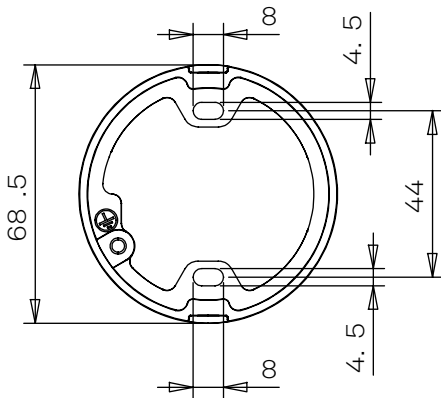

SWAP lampada a parete / wall lamp
LD1015

A) L'installazione e la manutenzione va eseguita ad apparecchio spento. Tutte le operazioni devono essere effettuate da un tecnico specializzato. Prima di iniziare i lavori di installazione, staccare l'interruttore di alimentazione generale. **B)** Modifiche o manomissioni del prodotto e il non rispetto delle indicazioni di seguito riportate possono rendere l'apparecchio pericoloso. **C)** L'apparecchio può raggiungere temperature elevate durante l'esercizio e pertanto occorre evitare il contatto con persone, animali o cose. **D)** I prodotti con IP20 sono ideati per uso interno e non in zone umide. **E)** Per la pulizia di tutte le superfici metalliche e plastiche utilizzare un panno morbido asciutto. **F)** La ditta Zafferano declina ogni responsabilità per danni causati da un proprio prodotto montato in modo non conforme alle istruzioni.

Distanza fori per fissaggio a muro
Distance holes for wall fixing

1

L = cavo marrone / brown cable
N = cavo blu / blue cable
E = cavo giallo-verde / yellow-green cable

2

3

LED | 2700K | CRI≥90 | 50-60 Hz | 220-240 V | IP20

DIMENSIONS	CODE	FINISHES			POWER LED	TOTAL WATT	LUMEN LED	LUMEN LAMP	BEAM ANGLE	LED POWER SUPPLY
		WHITE	BLACK	CORTEN						
8 x 15 x 16,6 cm / 3 x 3,1 x 6,5 in	LD1015	B3	N3	R3	3 W	4 W	390 lm	300 lm	118°	LED constant current 500mA 6V