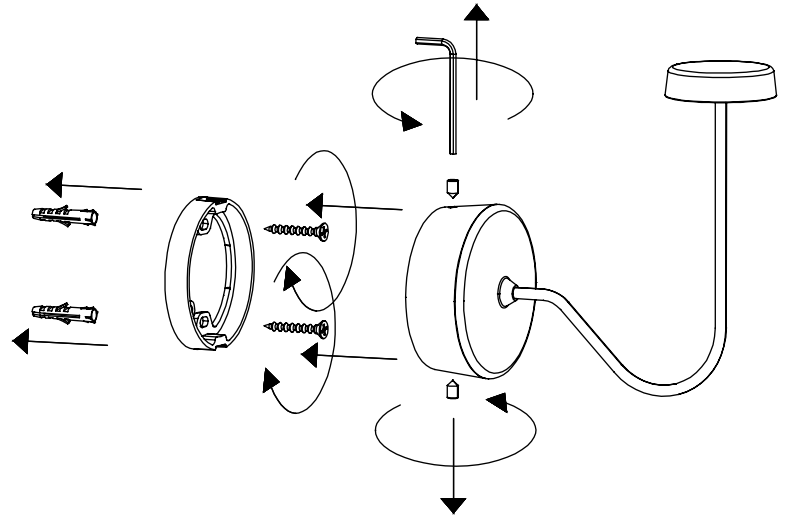

SWAP lampada a parete / wall lamp
LD1015

A) L'installazione e la manutenzione va eseguita ad apparecchio spento. Tutte le operazioni devono essere effettuate da un tecnico specializzato. Prima di iniziare i lavori di installazione, staccare l'interruttore di alimentazione generale. **B)** Modifiche o manomissioni del prodotto e il non rispetto delle indicazioni di seguito riportate possono rendere l'apparecchio pericoloso. **C)** L'apparecchio può raggiungere temperature elevate durante l'esercizio e pertanto occorre evitare il contatto con persone, animali o cose. **D)** I prodotti con IP20 sono ideati per uso interno e non in zone umide. **E)** Per la pulizia di tutte le superfici metalliche e plastiche utilizzare un panno morbido asciutto. **F)** La ditta Zafferano declina ogni responsabilità per danni causati da un proprio prodotto montato in modo non conforme alle istruzioni.

Distanza fori per fissaggio a muro
Distance holes for wall fixing

1

L = cavo marrone / brown cable
N = cavo blu / blue cable
E = cavo giallo-verde / yellow-green cable

2

3

LED | 2700K | CRI≥90 | 50-60 Hz | 220-240 V | IP20

DIMENSIONS	CODE	FINISHES			POWER LED	TOTAL WATT	LUMEN LED	LUMEN LAMP	BEAM ANGLE	LED POWER SUPPLY
		WHITE	BLACK	CORTEN						
8 x 15 x 16,6 cm / 3 x 3,1 x 6,5 in	LD1015	B3	N3	R3	3 W	4 W	390 lm	300 lm	118°	LED constant current 500mA 6V